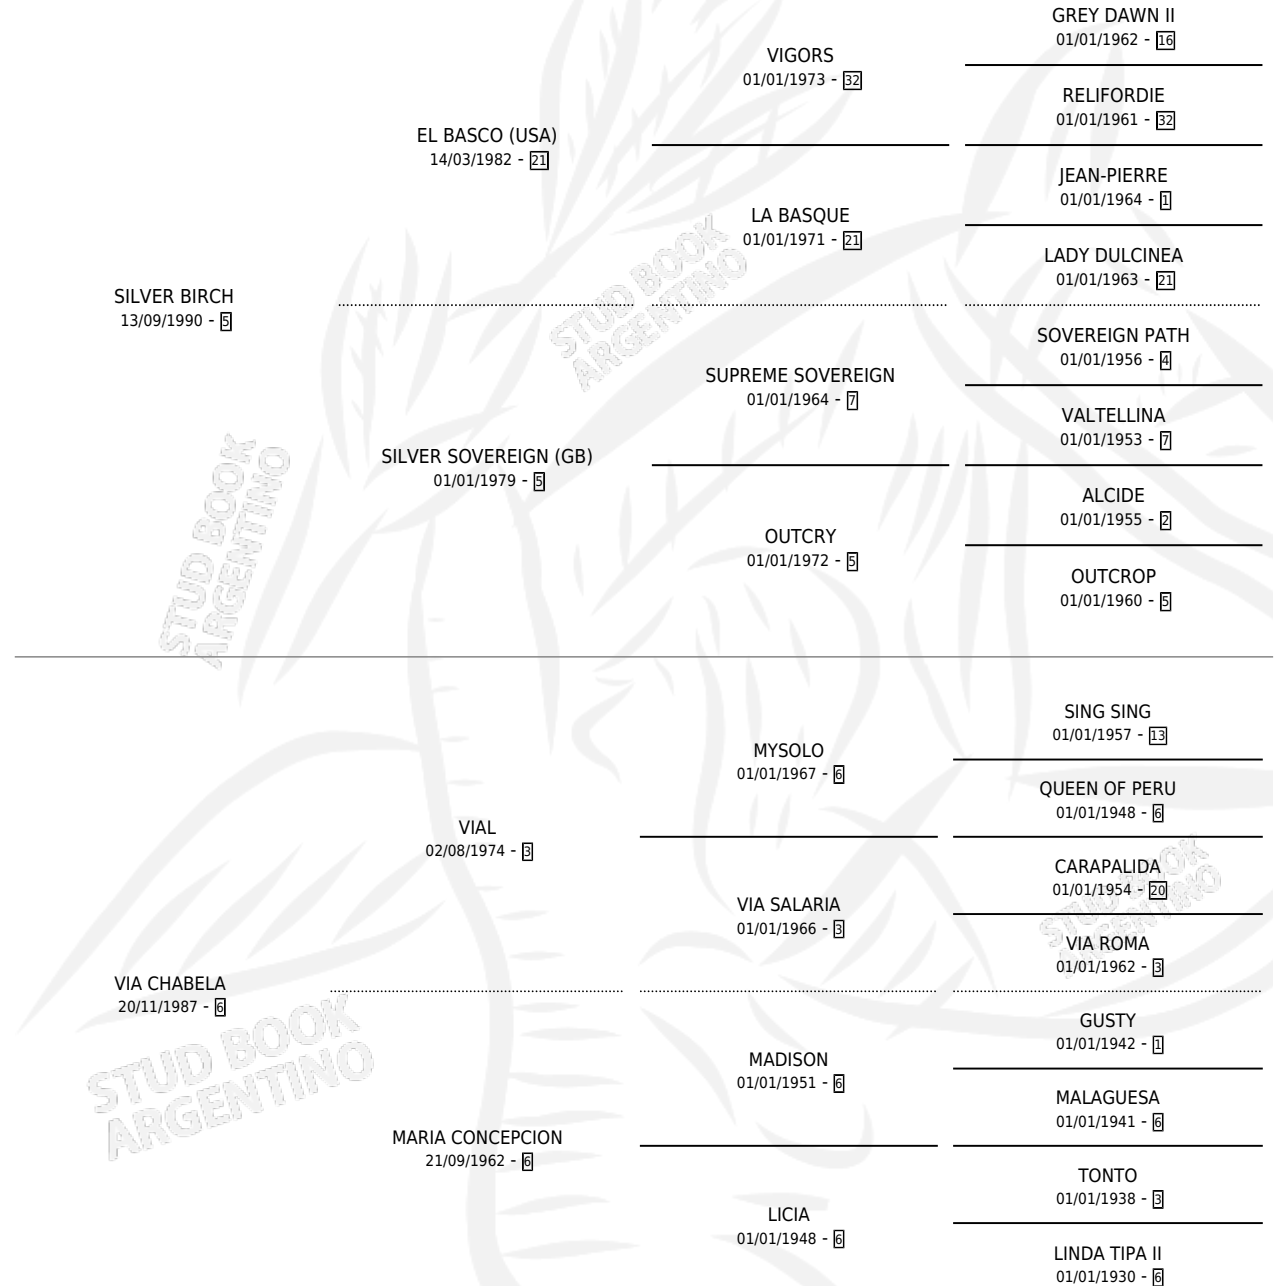

SILVIANO

por SILVER BIRCH y VIA CHABELA por VIAL

Argentina · Macho · Zaino o Tordillo · SP · 28/10/2001
Familia 6-d · Volumen 37

ESTADO

TIPIFICACIÓN SANGUÍNEA	X
TIPIFICACIÓN POR ADN	X
PASAPORTE	X
IDENTIFICACIÓN POR MICROCHIP	X
REPRODUCTOR	X

Lugar de nacimiento: Fortin Rojas

Criador: Sin dato

PEDIGREE