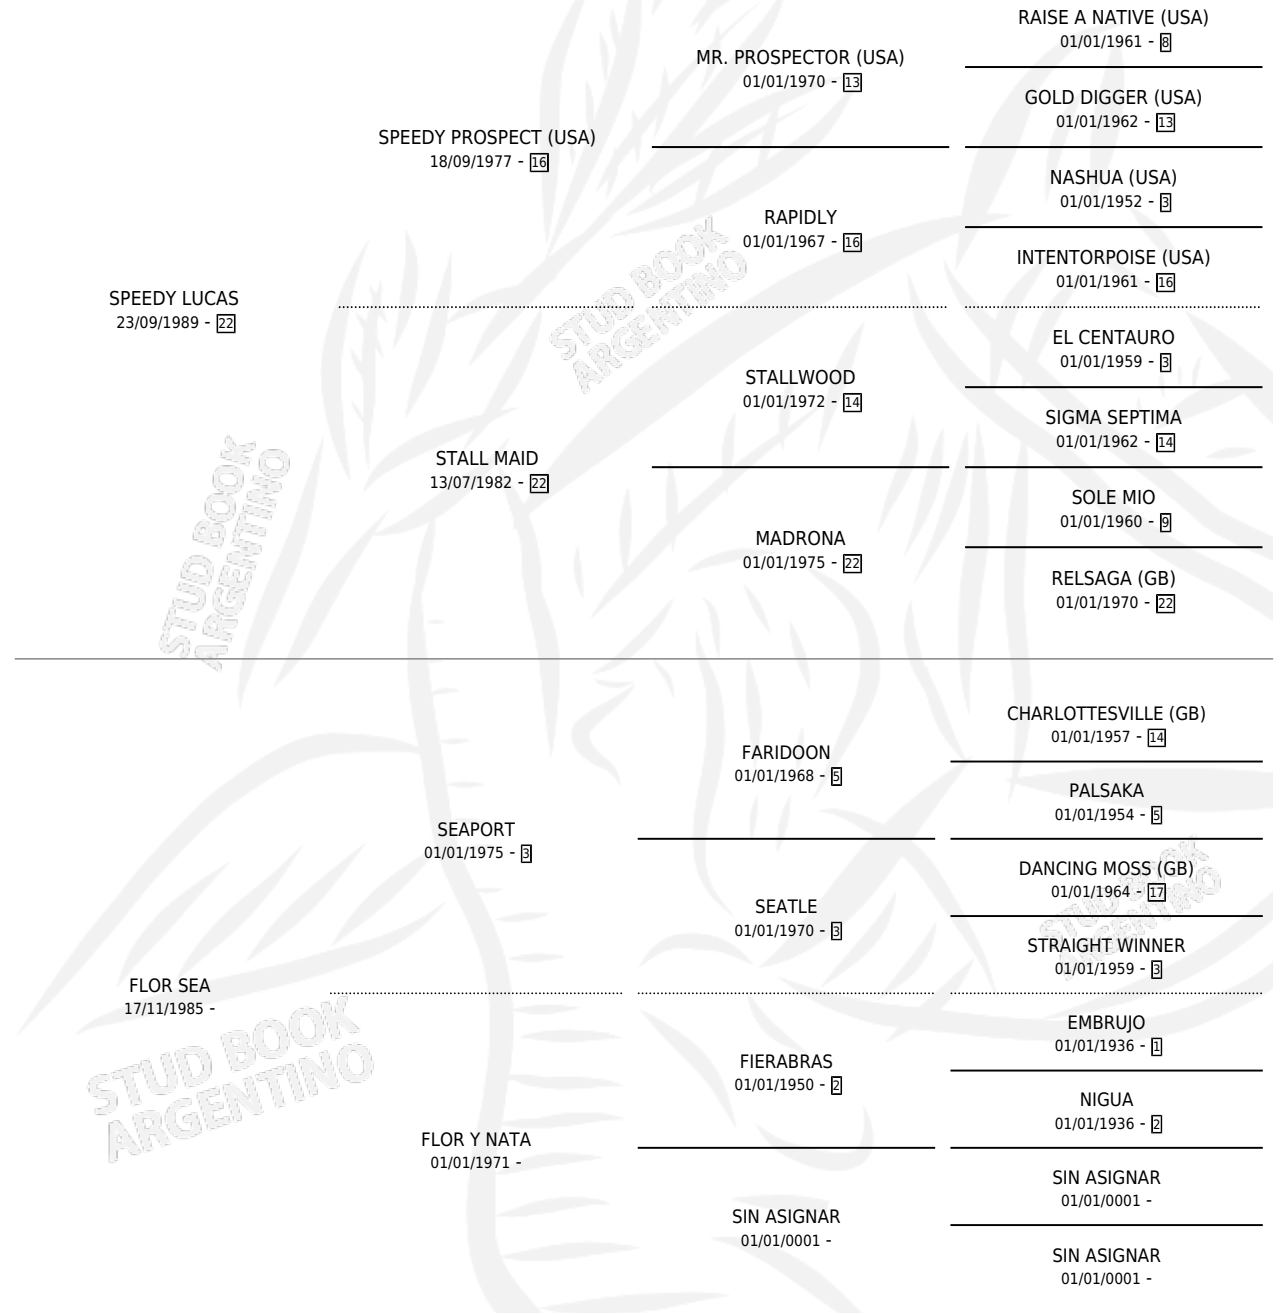

ESCRIBANO

por **SPEEDY LUCAS** y **FLOR SEA** por **SEAPORT**

Argentina · Macho · Alazan Tostado · SP · 03/11/2001
Familia · Volumen 37

ESTADO

TIPIFICACIÓN SANGUÍNEA	X
TIPIFICACIÓN POR ADN	X
PASAPORTE	X
IDENTIFICACIÓN POR MICROCHIP	X
REPRODUCTOR	X

Lugar de nacimiento: San Ambrosio

Criador: San Ambrosio

PEDIGREE

ESCRIBANO

Datos oficiales del Stud Book Argentino

Documento generado el 05/05/2026

studbook.org.ar