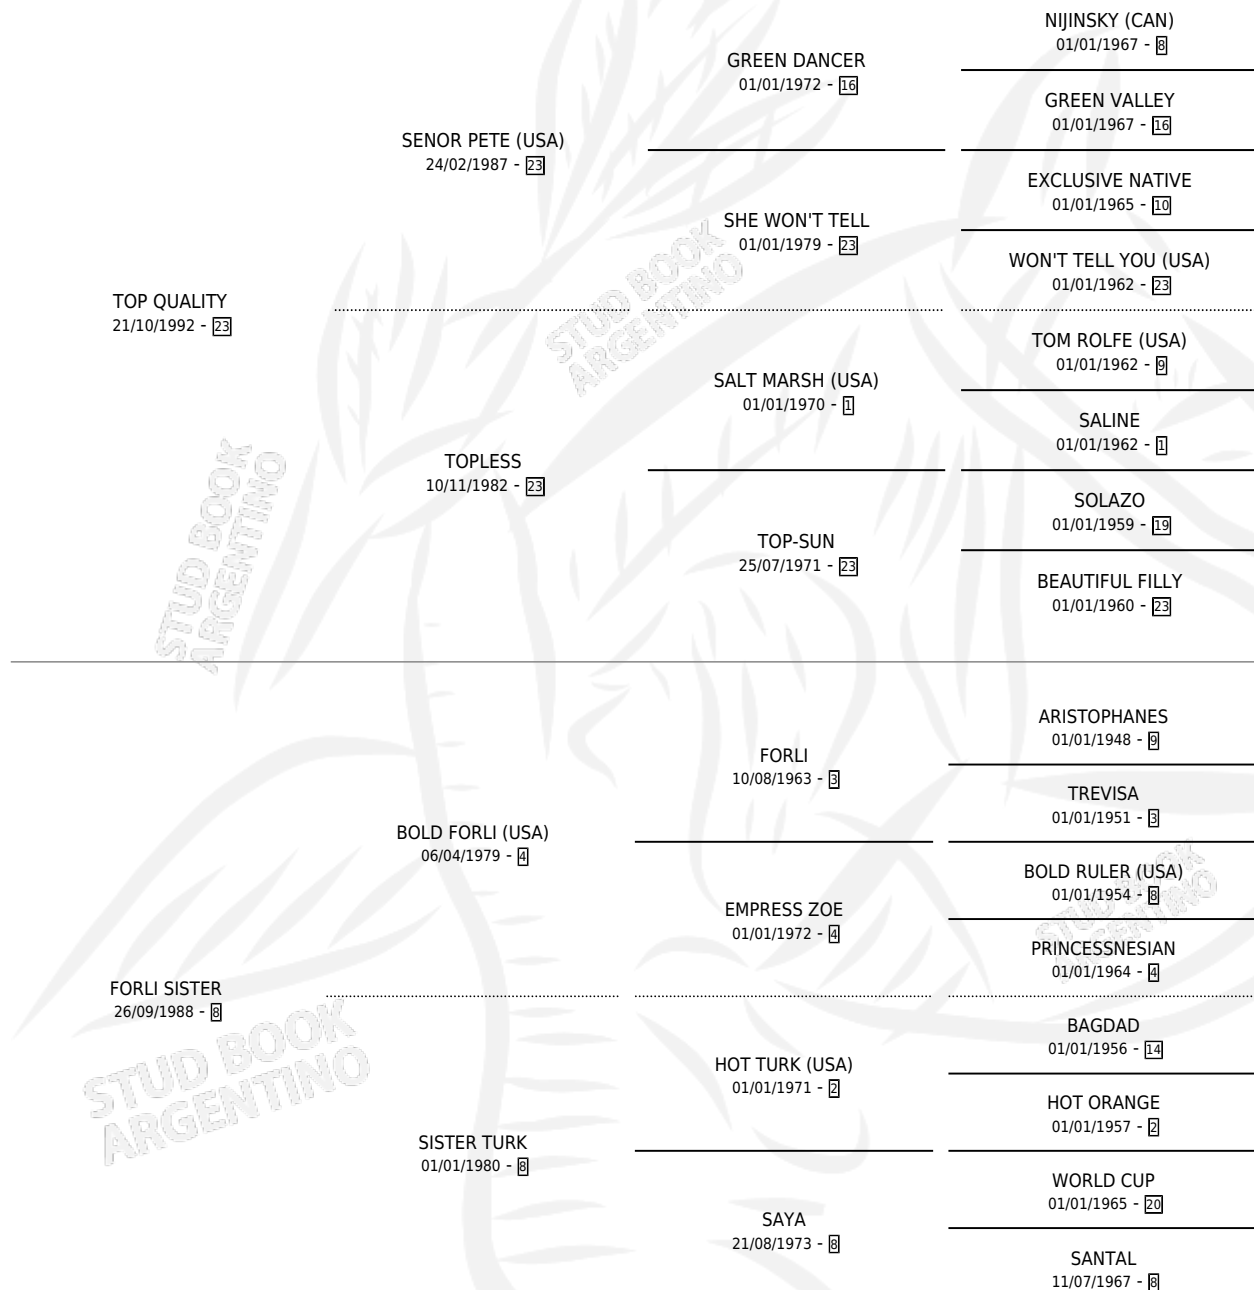

Lugar de nacimiento: La Angelita
Criador: Sin dato

~

HIJOS

	MACHOS	HEMBRAS
17 NACIERON	7	10
4 CORRIERON	0	4

SIN ACTUACIONES

PEDIGREE

CAMPAÑA

Solo carreras oficiales de Argentina