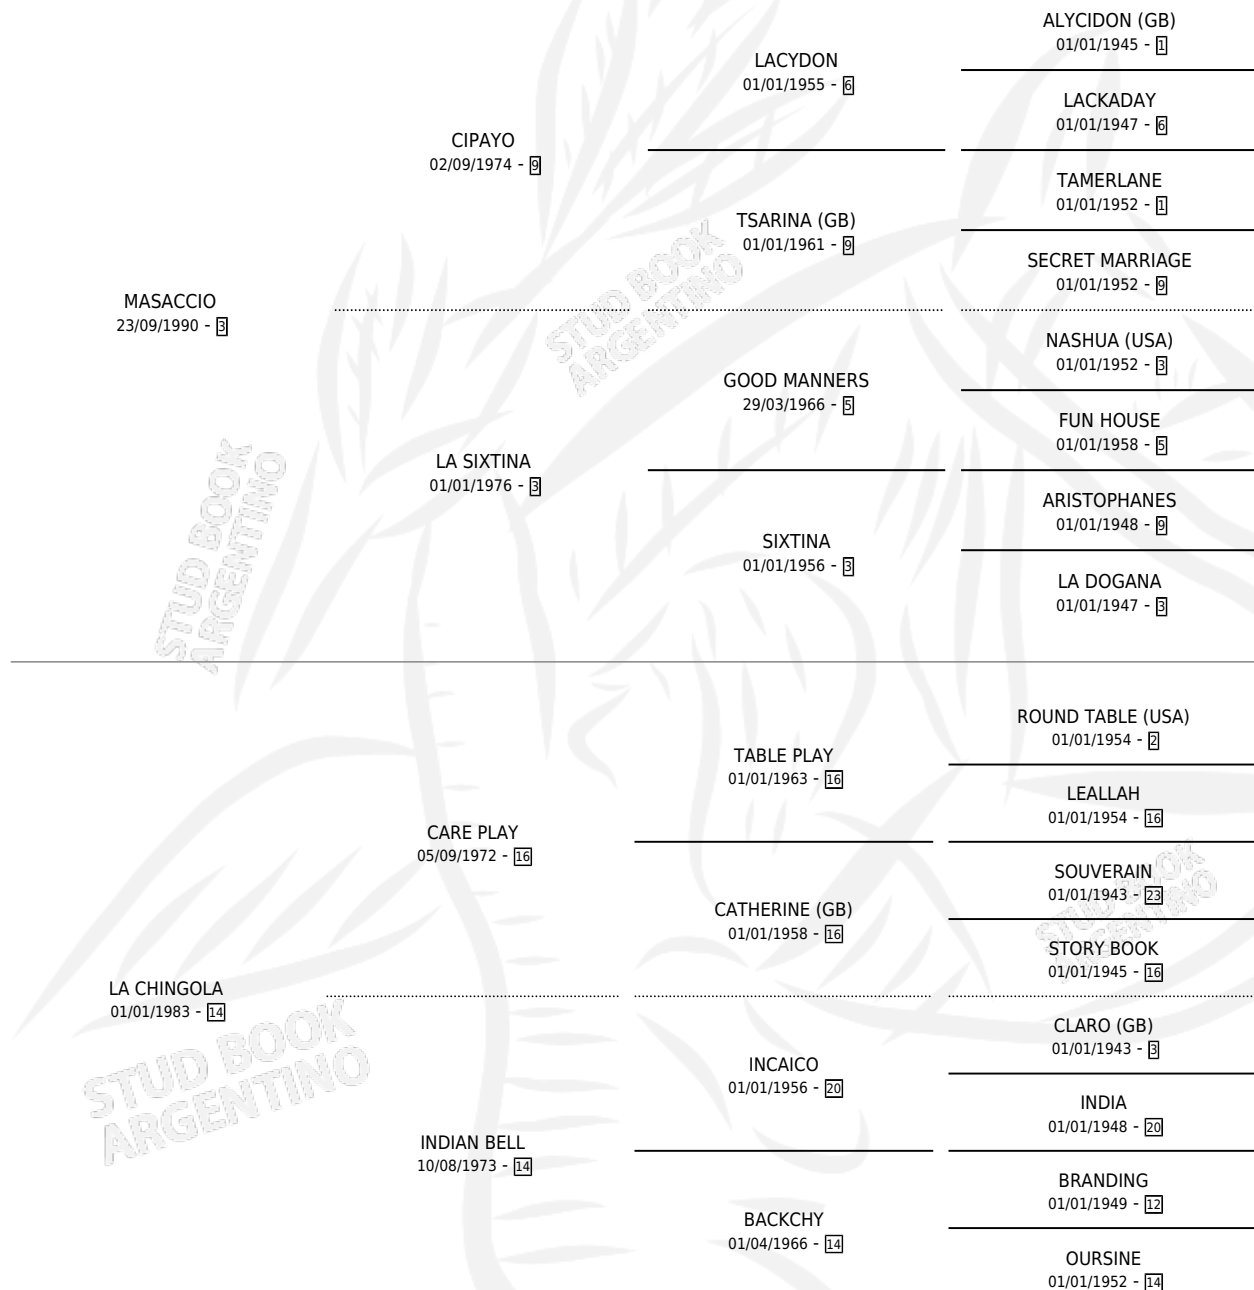

MAS CHINGOLO

por MASACCIO y LA CHINGOLA por CARE PLAY

Argentina · Macho · Alazan · SP · 08/11/2001
Familia 14-f · Volumen 37

ESTADO

TIPIFICACIÓN SANGUÍNEA	X
TIPIFICACIÓN POR ADN	X
PASAPORTE	X
IDENTIFICACIÓN POR MICROCHIP	X
REPRODUCTOR	X

Lugar de nacimiento: Tierra Nuestra

Criador: Tierra Nuestra

PEDIGREE

MAS CHINGOLO

Datos oficiales del Stud Book Argentino

Documento generado el 04/05/2026

studbook.org.ar