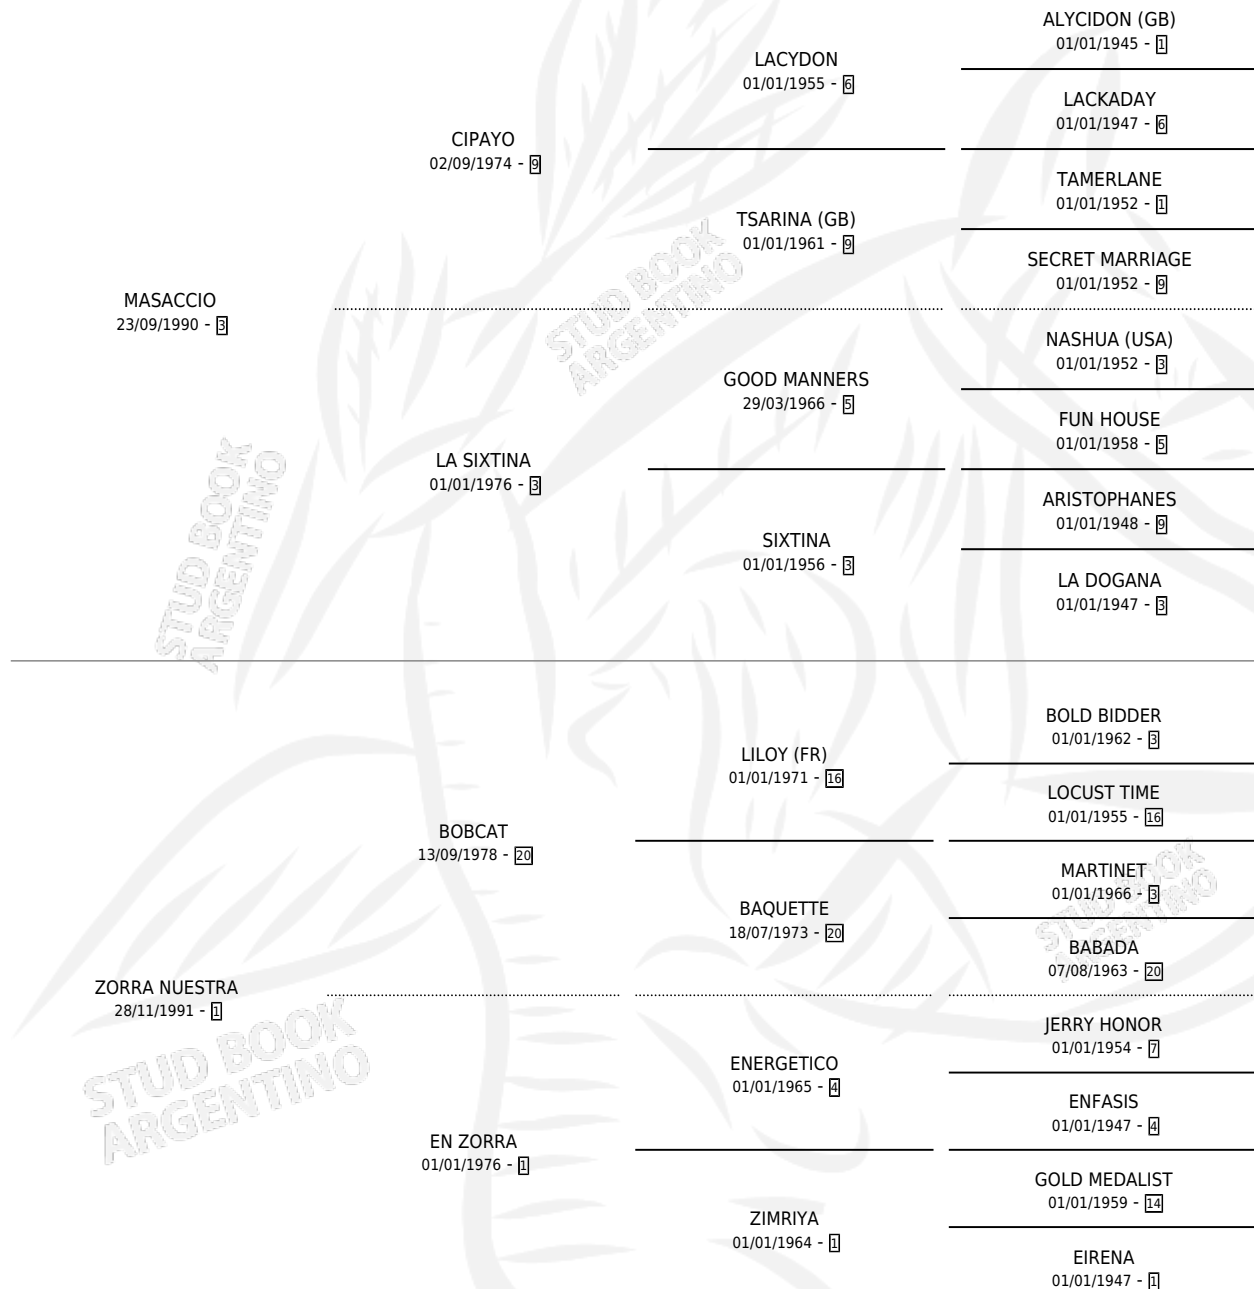

MAS ZORRO

por MASACCIO y ZORRA NUESTRA por BOBCAT

Argentina · Macho · Alazan · SP · 16/11/2001
Familia 1-I · Volumen 37

ESTADO

TIPIFICACIÓN SANGUÍNEA	✓
TIPIFICACIÓN POR ADN	X
PASAPORTE	X
IDENTIFICACIÓN POR MICROCHIP	X
REPRODUCTOR	X

Lugar de nacimiento: Tierra Nuestra

Criador: Tierra Nuestra

PEDIGREE