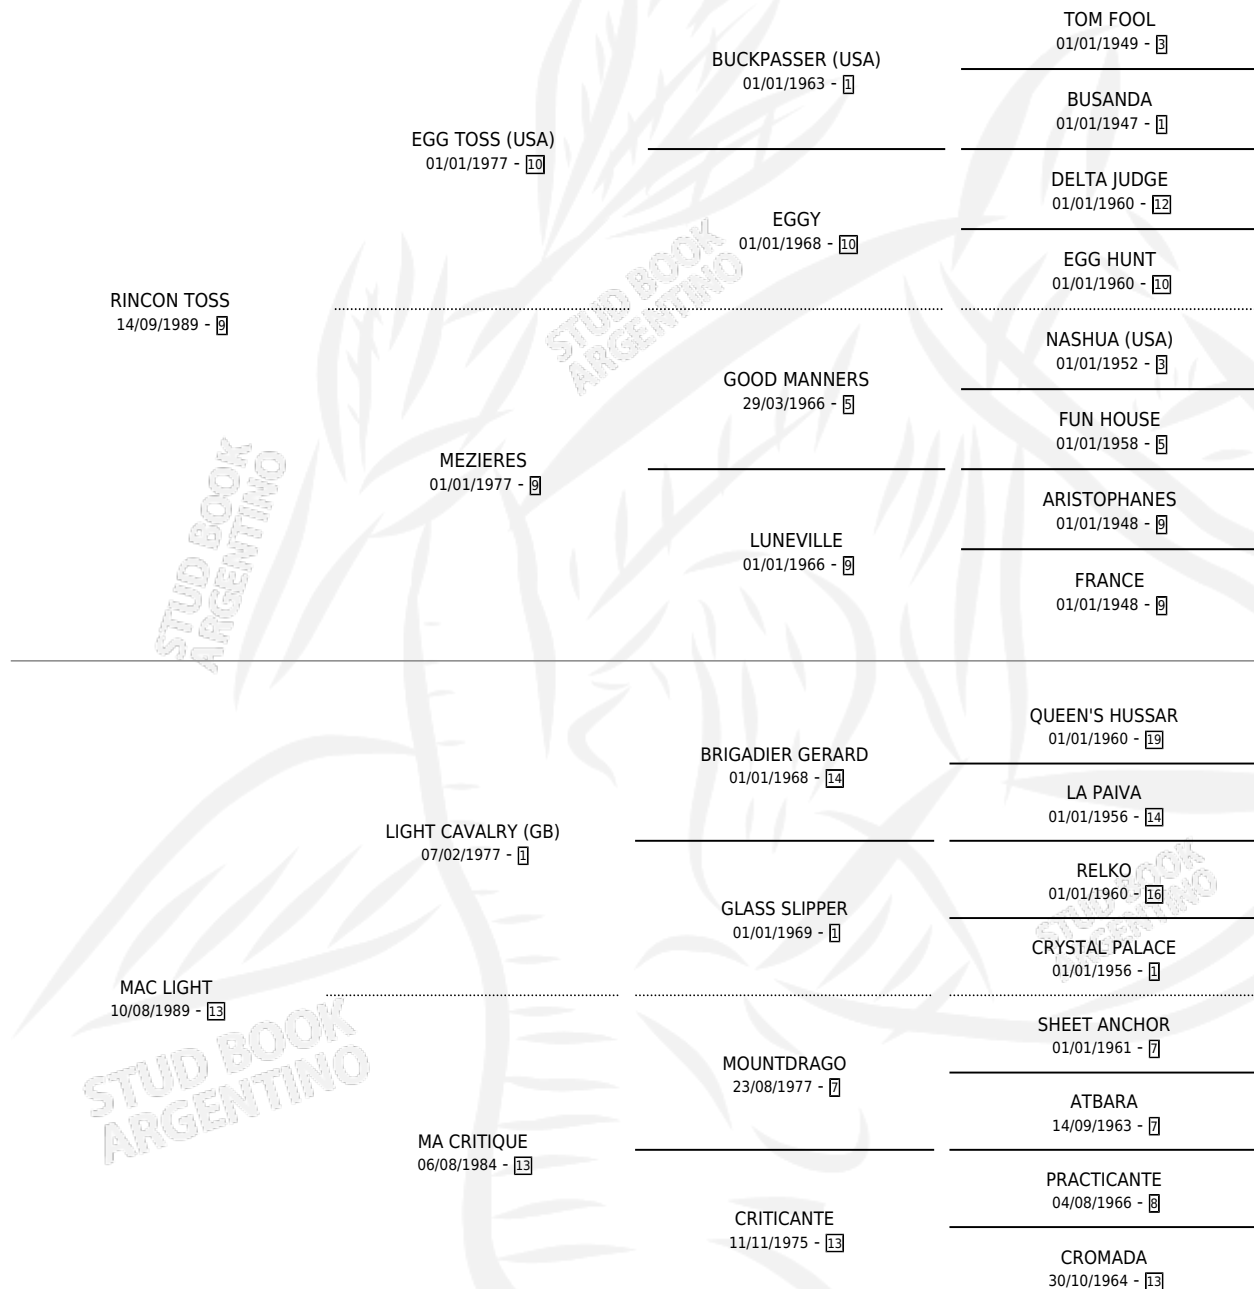

RINCONERA TOSS

por RINCON TOSS y MAC LIGHT por LIGHT CAVALRY (GB)

Argentina · Hembra · Zaino · SP · 09/11/2001
Familia 13-e · Volumen 37

ESTADO

TIPIFICACIÓN SANGUÍNEA	✓
TIPIFICACIÓN POR ADN	✓
PASAPORTE	X
IDENTIFICACIÓN POR MICROCHIP	X
REPRODUCTOR	✓

Lugar de nacimiento: Rincon Del Gena
Criador: Fenochio Siguifredo Sucesion

~

HIJOS

	MACHOS	HEMBRAS
3 NACIERON	1	2

SIN ACTUACIONES

PEDIGREE