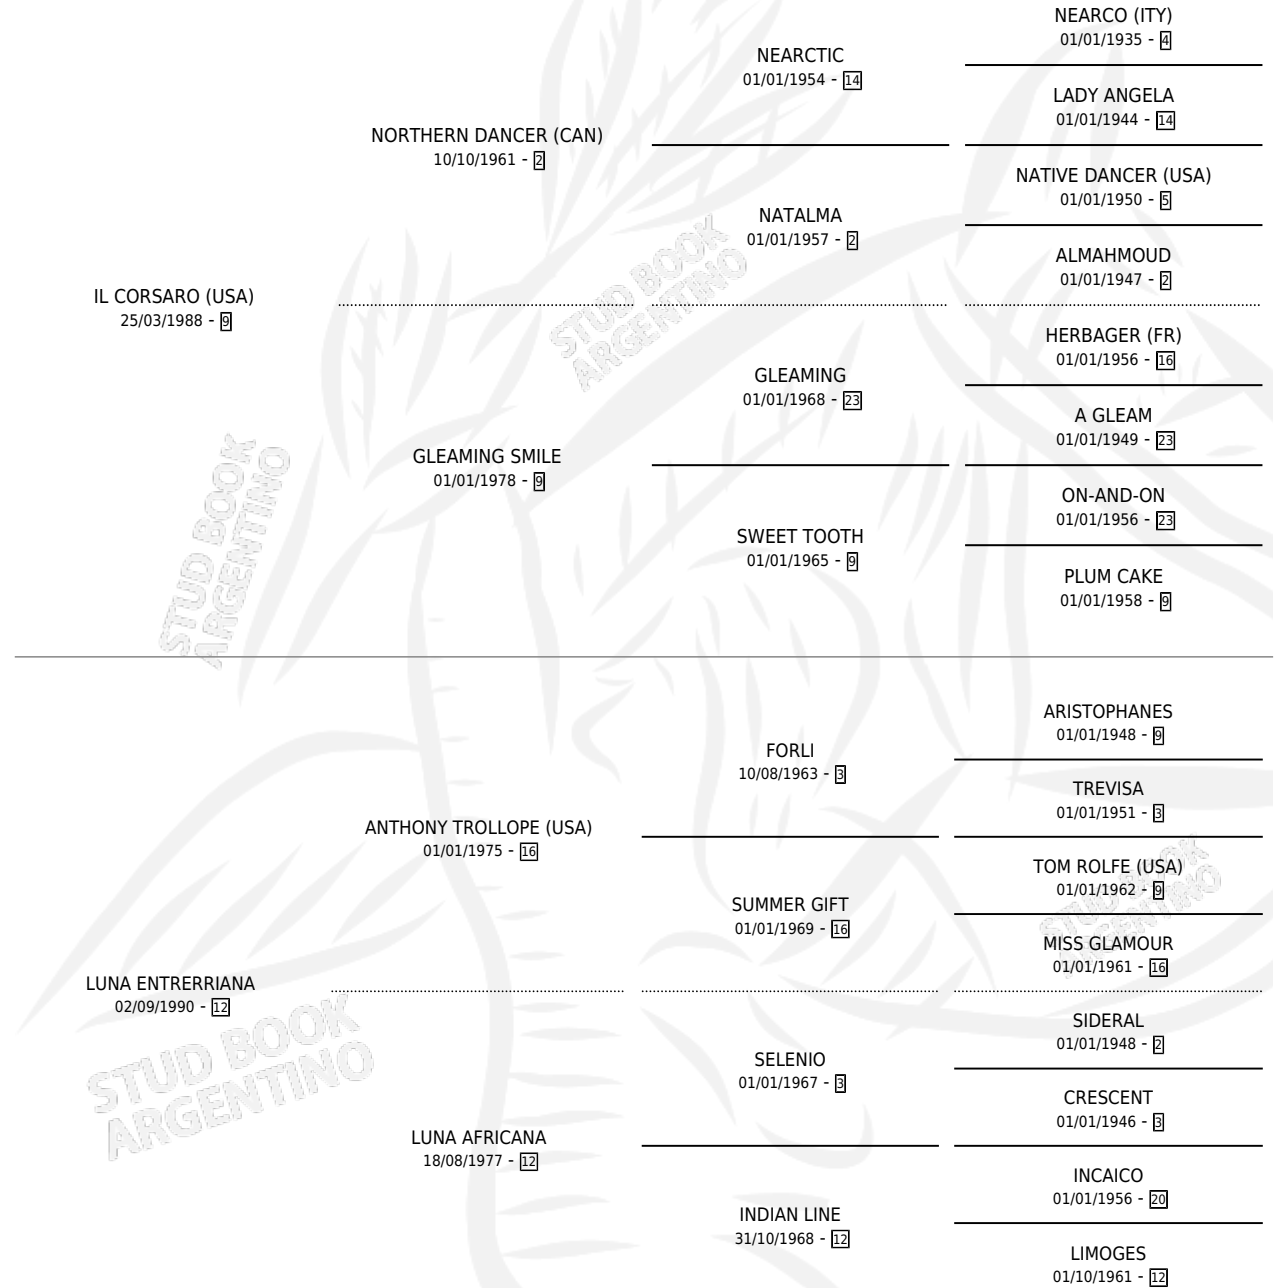

LUNA CORSA

por **IL CORSARO (USA)** y **LUNA ENTRERRIANA** por **ANTHONY TROLLOPE (USA)**

Argentina · Hembra · Zaino · SP · 05/11/2001
Familia 12-d · Volumen 37

ESTADO

TIPIFICACIÓN SANGUÍNEA	✓
TIPIFICACIÓN POR ADN	✓
PASAPORTE	X
IDENTIFICACIÓN POR MICROCHIP	X
REPRODUCTOR	✓

Lugar de nacimiento: El Tala
Criador: Crespo Felix Eduardo

~

HIJOS

	MACHOS	HEMBRAS
8 NACIERON	3	5
2 CORRIERON	1	1
2 GANARON	1	1
0 GANADORES CL	0 GANADORES GR	0 GANADORES G1

PEDIGREE