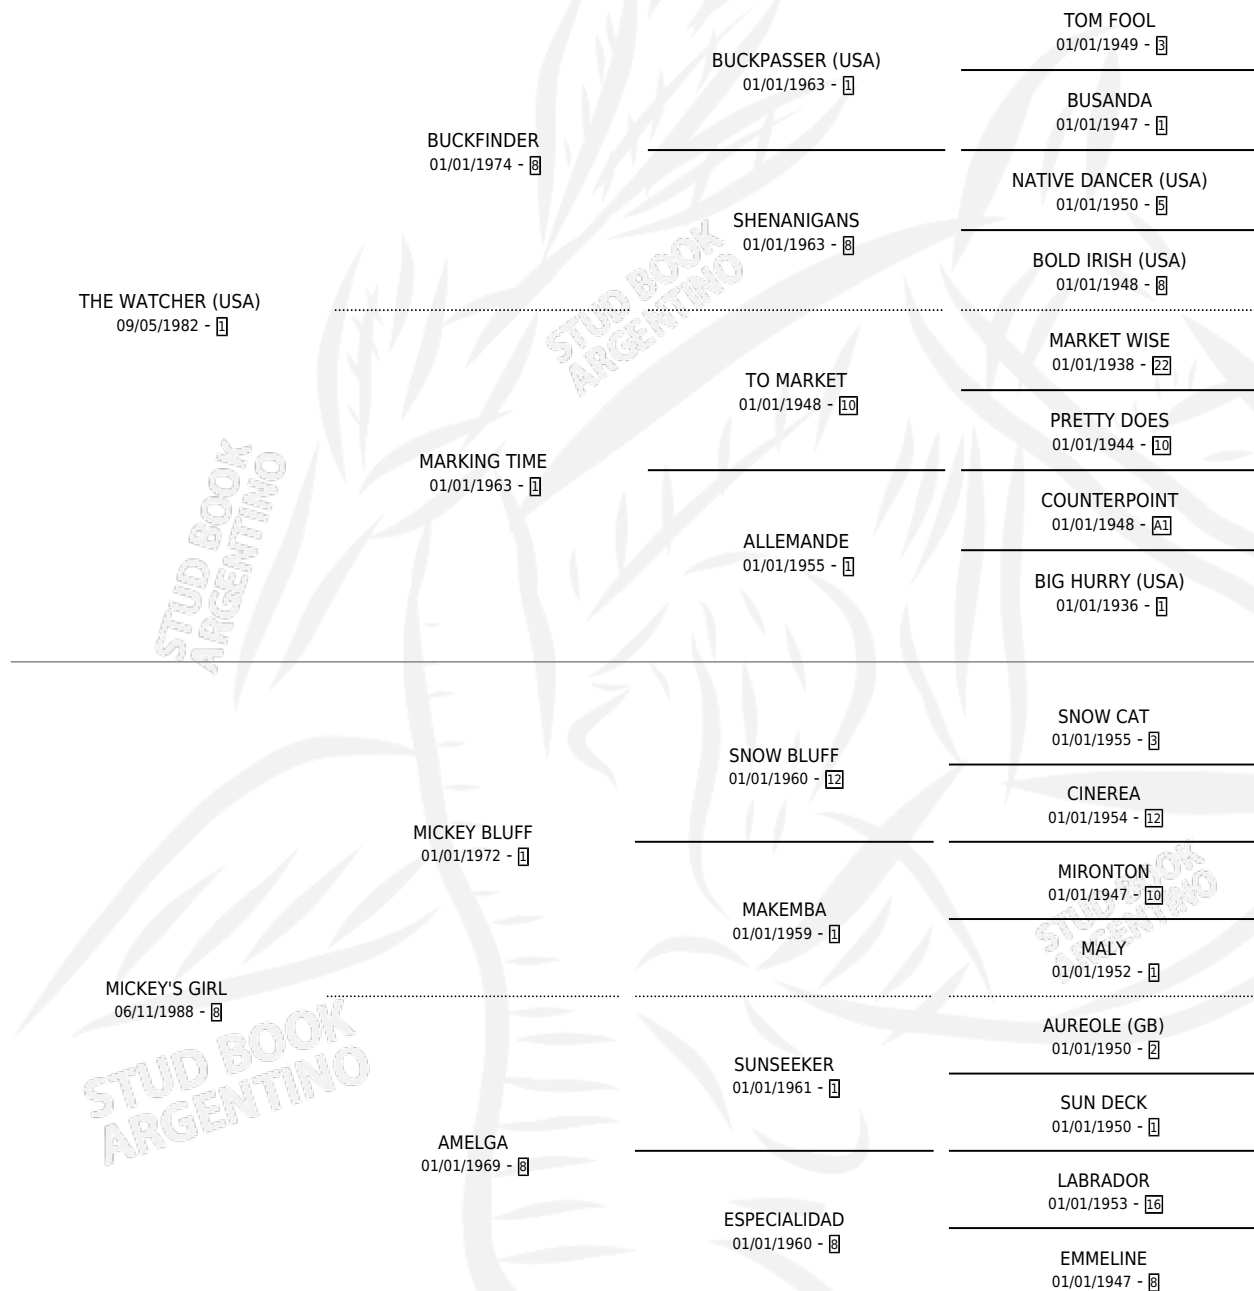

MINIE WATCH

por THE WATCHER (USA) y MICKEY'S GIRL por MICKEY BLUFF

Argentina · Hembra · Alazan · SP · 12/11/2001
Familia 8-k · Volumen 37

ESTADO

TIPIFICACIÓN SANGUÍNEA	✓
TIPIFICACIÓN POR ADN	X
PASAPORTE	X
IDENTIFICACIÓN POR MICROCHIP	X
REPRODUCTOR	X

Lugar de nacimiento: El Tala
Criador: Crespo Felix Eduardo

PEDIGREE