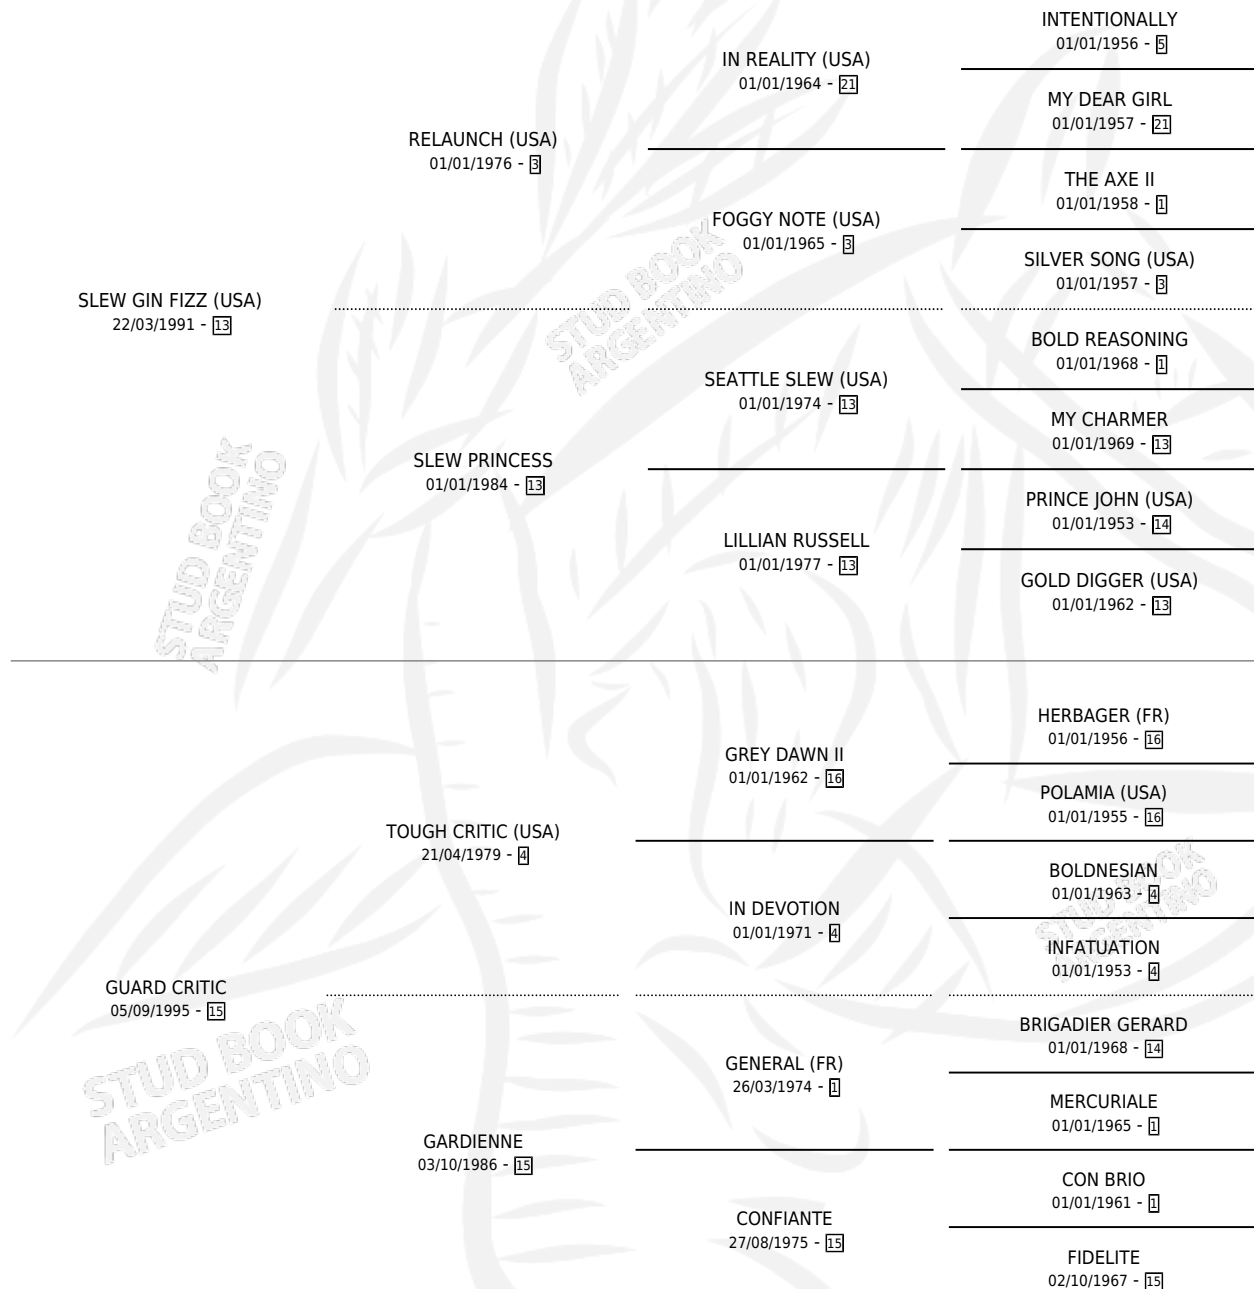

GUARD FIZZ

por **SLEW GIN FIZZ (USA)** y **GUARD CRITIC** por **TOUGH CRITIC (USA)**

Argentina · Hembra · Zaino · SP · 15/10/2001
Familia 15-d · Volumen 37

ESTADO

TIPIFICACIÓN SANGUÍNEA	✓
TIPIFICACIÓN POR ADN	✓
PASAPORTE	X
IDENTIFICACIÓN POR MICROCHIP	X
REPRODUCTOR	✓

Lugar de nacimiento: Los Irlandeses
Criador: Sin dato

~

HIJOS

	MACHOS	HEMBRAS
6 NACIERON	4	2
3 CORRIERON	2	1
1 GANARON	1	0

0	0	0
GANADORES CL	GANADORES GR	GANADORES G1

PEDIGREE