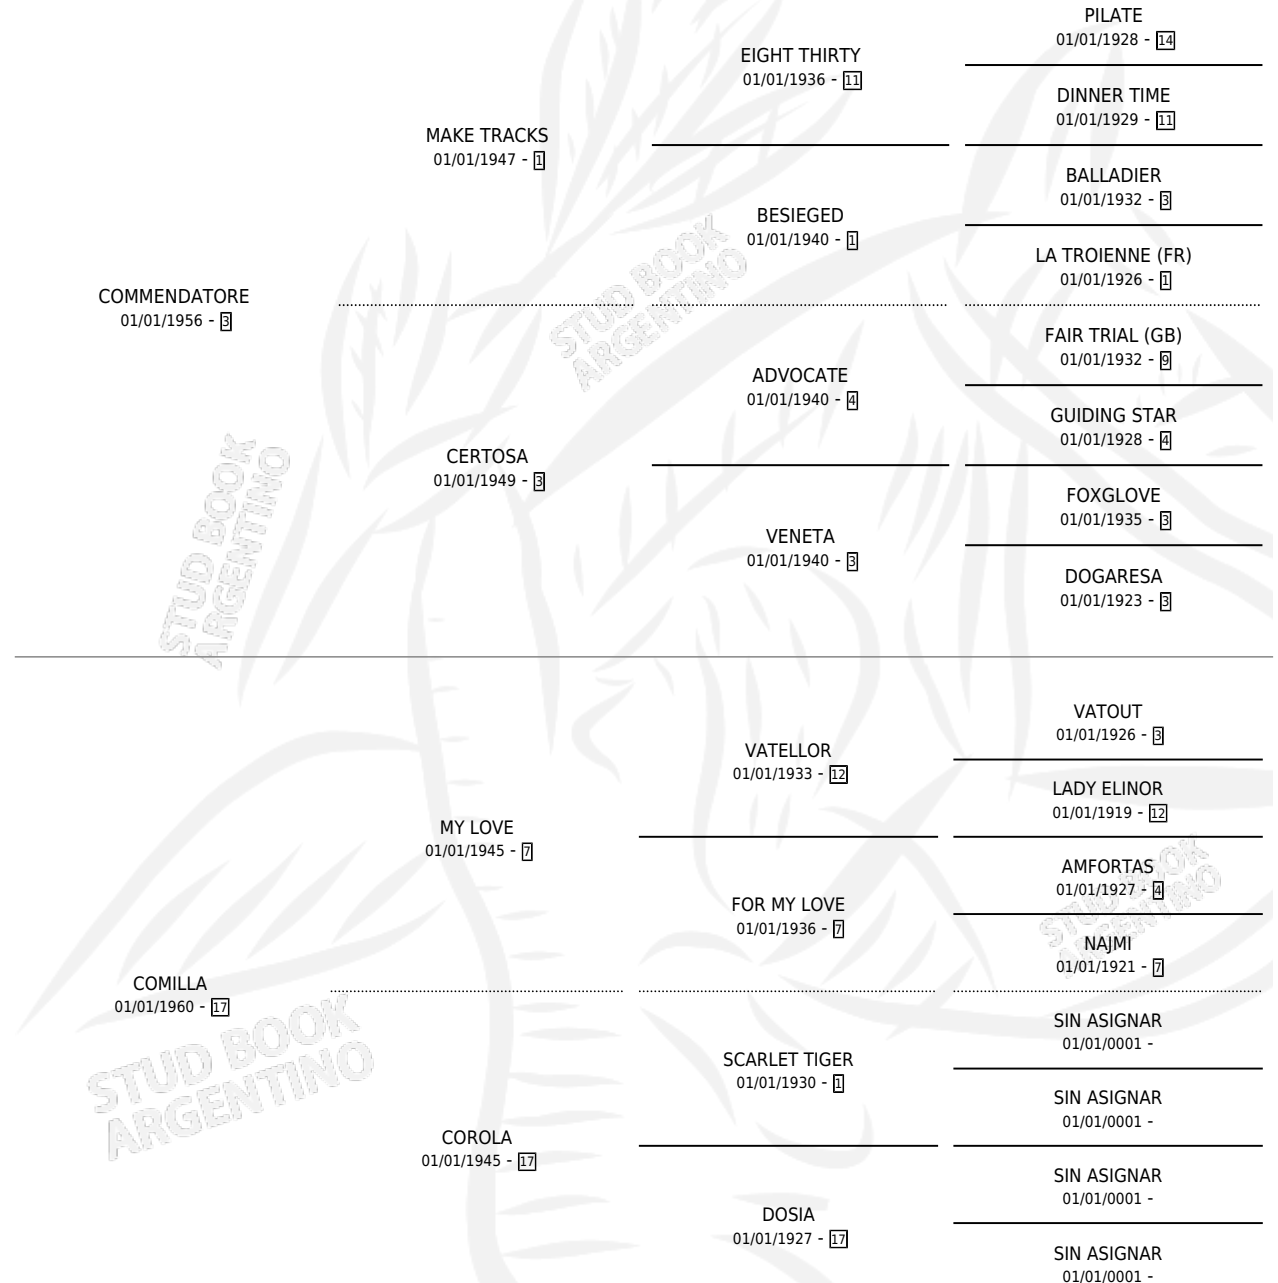

CONFIDENCE

por **COMMENDATORE** y **COMILLA** por **MY LOVE**

Argentina · Hembra · Zaino Negro · SP · 01/01/1974
Familia 17-c · Volumen 28

ESTADO

TIPIFICACIÓN SANGUÍNEA	X
TIPIFICACIÓN POR ADN	X
PASAPORTE	X
IDENTIFICACIÓN POR MICROCHIP	X
REPRODUCTOR	✓

Lugar de nacimiento: Campo particular

Criador: Sin dato

~

HIJOS

	MACHOS	HEMBRAS
3 NACIERON	1	2
1 CORRIERON	1	0

SIN ACTUACIONES

PEDIGREE