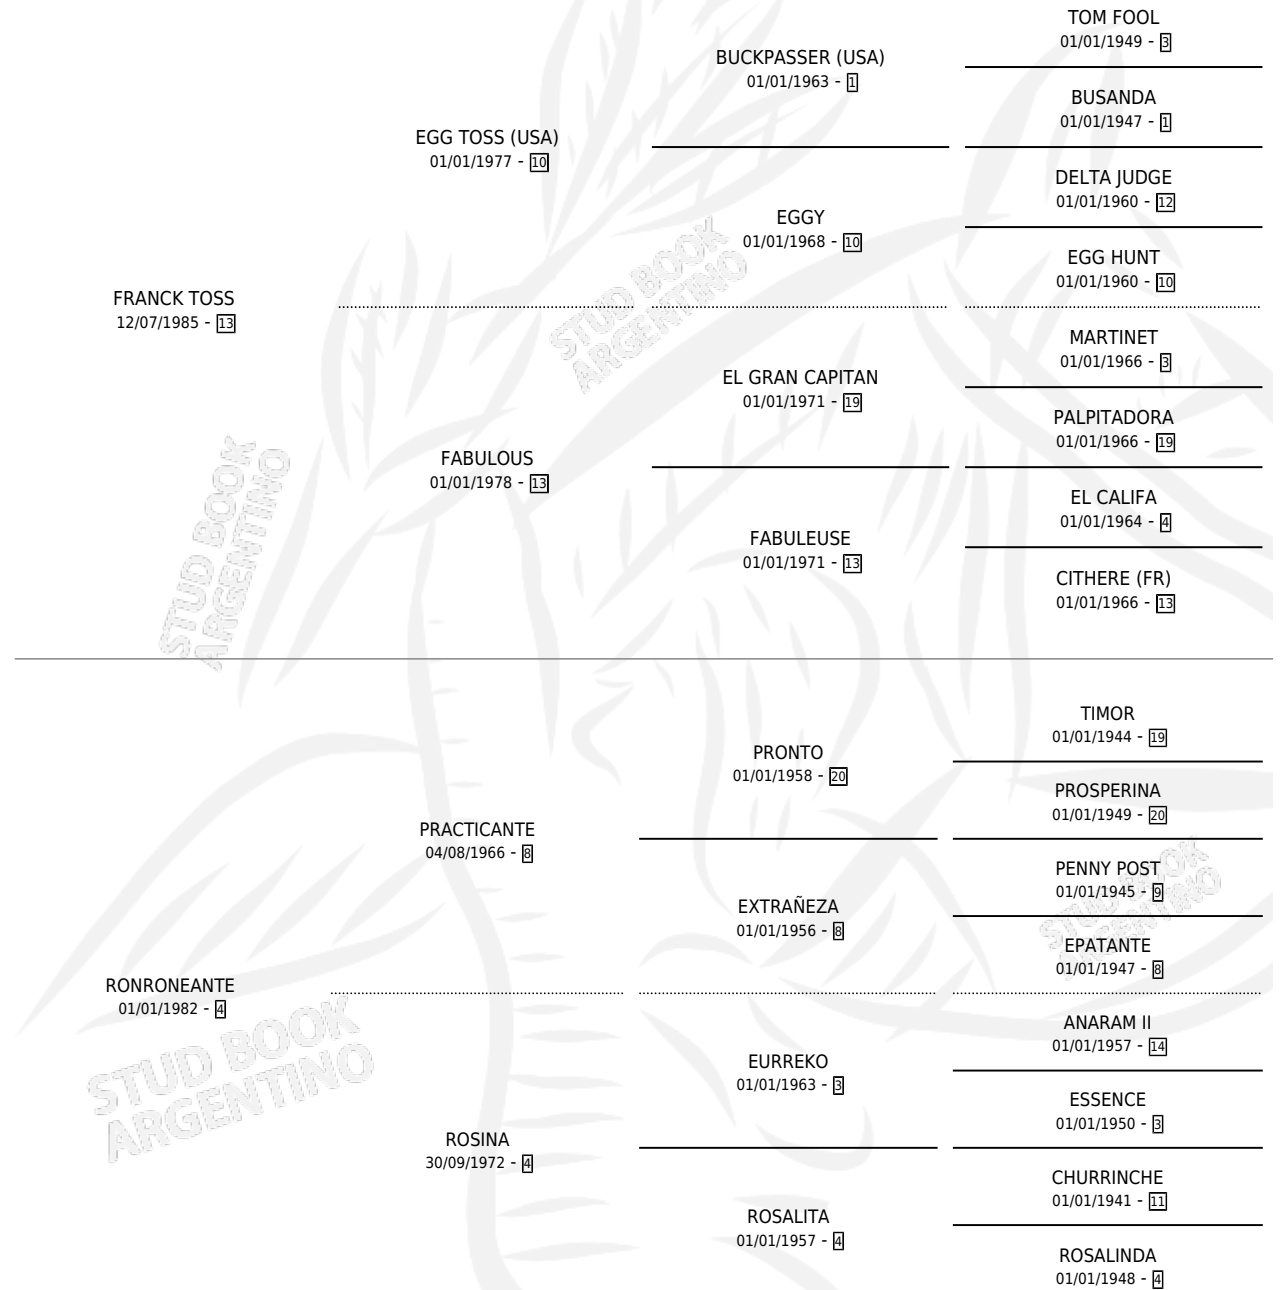

TAPADA FRANCK

por FRANCK TOSS y RONRONEANTE por PRACTICANTE

Argentina · Hembra · Zaino · SP · 03/11/2001
Familia 4-h · Volumen 37

ESTADO

TIPIFICACIÓN SANGUÍNEA	X
TIPIFICACIÓN POR ADN	X
PASAPORTE	X
IDENTIFICACIÓN POR MICROCHIP	X
REPRODUCTOR	X

Lugar de nacimiento: Las Taperas

Criador: Las Taperas

PEDIGREE

TAPADA FRANCK

Datos oficiales del Stud Book Argentino

Documento generado el 11/06/2026

studbook.org.ar