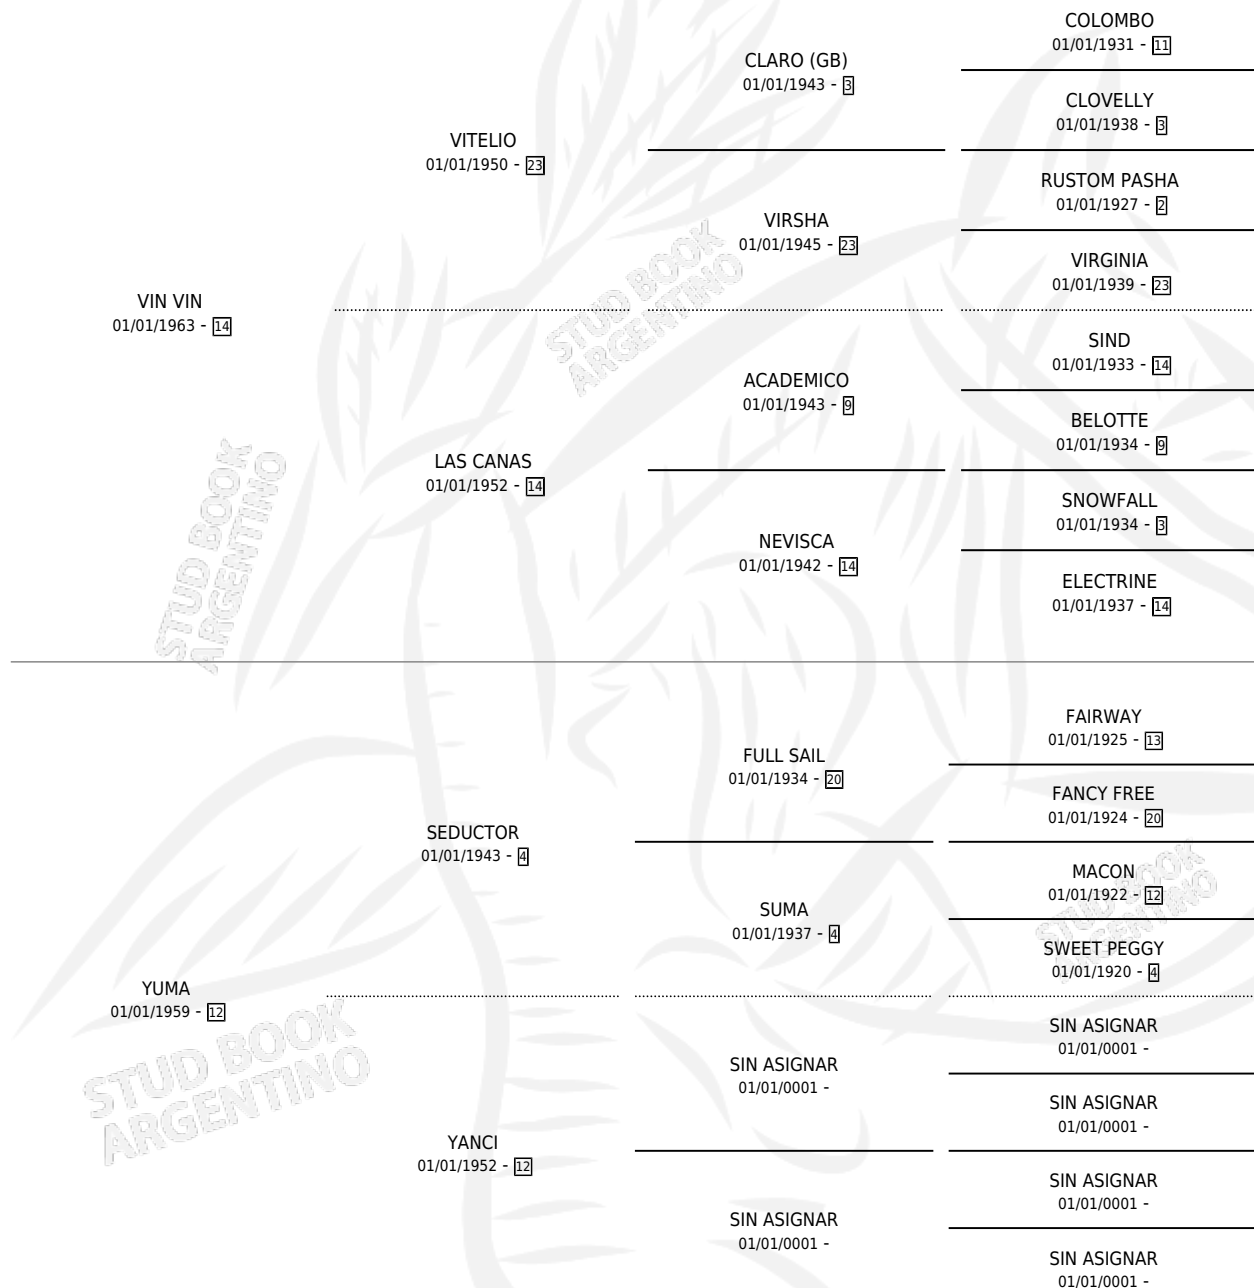

YELNYA

por VIN VIN y YUMA por SEDUCTOR

Argentina · Hembra · Zaino · SP · 01/01/1974
Familia 12-g · Volumen 28

ESTADO

TIPIFICACIÓN SANGUÍNEA	✓
TIPIFICACIÓN POR ADN	X
PASAPORTE	X
IDENTIFICACIÓN POR MICROCHIP	X
REPRODUCTOR	✓

Lugar de nacimiento: Campo particular

Criador: Severino Manuel Sucesion

~

HIJOS

	MACHOS	HEMBRAS
7 NACIERON	3	4
6 CORRIERON	2	4
5 GANARON	1	4

1 GANADORES CL **0** GANADORES GR **0** GANADORES G1

PEDIGREE

S

cimientos 5 / Efectividad 41.67%

PADRILLO	PRODUCTO	CRIADOR	1ER SERVICIO	ÚLTIMO SERVICIO
DANCING DOWSER (USA)	∅		12/11/1995	12/11/1995
YELNYA DANCING DOWSER (USA)	∅		11/11/1994	02/12/1994
Datos oficiales del Stud Book Argentino FLYING GEORGE Documento generado el 03/05/2026	∅		14/09/1993	17/09/1993
FLYING GEORGE studbook.org.ar	∅		15/10/1992	15/10/1992
FLYING GEORGE	FIRST FLYNG (M Z, 20/09/1992)	LOS NOGALES	16/08/1991	19/10/1991
J. GEORGE (USA)	∅		04/10/1990	04/12/1990
J. GEORGE (USA)	MISTERIOSA JOTA (H Z, 24/09/1990)	LOS NOGALES	05/09/1989	21/10/1989
J. GEORGE (USA)	∅		09/11/1988	12/11/1988
J. GEORGE (USA)	JOTA GITANA (H Z, 29/09/1988)	LOS NOGALES	11/08/1987	10/10/1987
J. GEORGE (USA)	PLATERO GEORGE (M Z, 14/07/1987)	LOS NOGALES	06/08/1986	06/08/1986
J. GEORGE (USA)	∅		20/11/1985	22/11/1985
J. GEORGE (USA)	GRAN GEORGE (M Z, 18/09/1985)	LOS NOGALES		