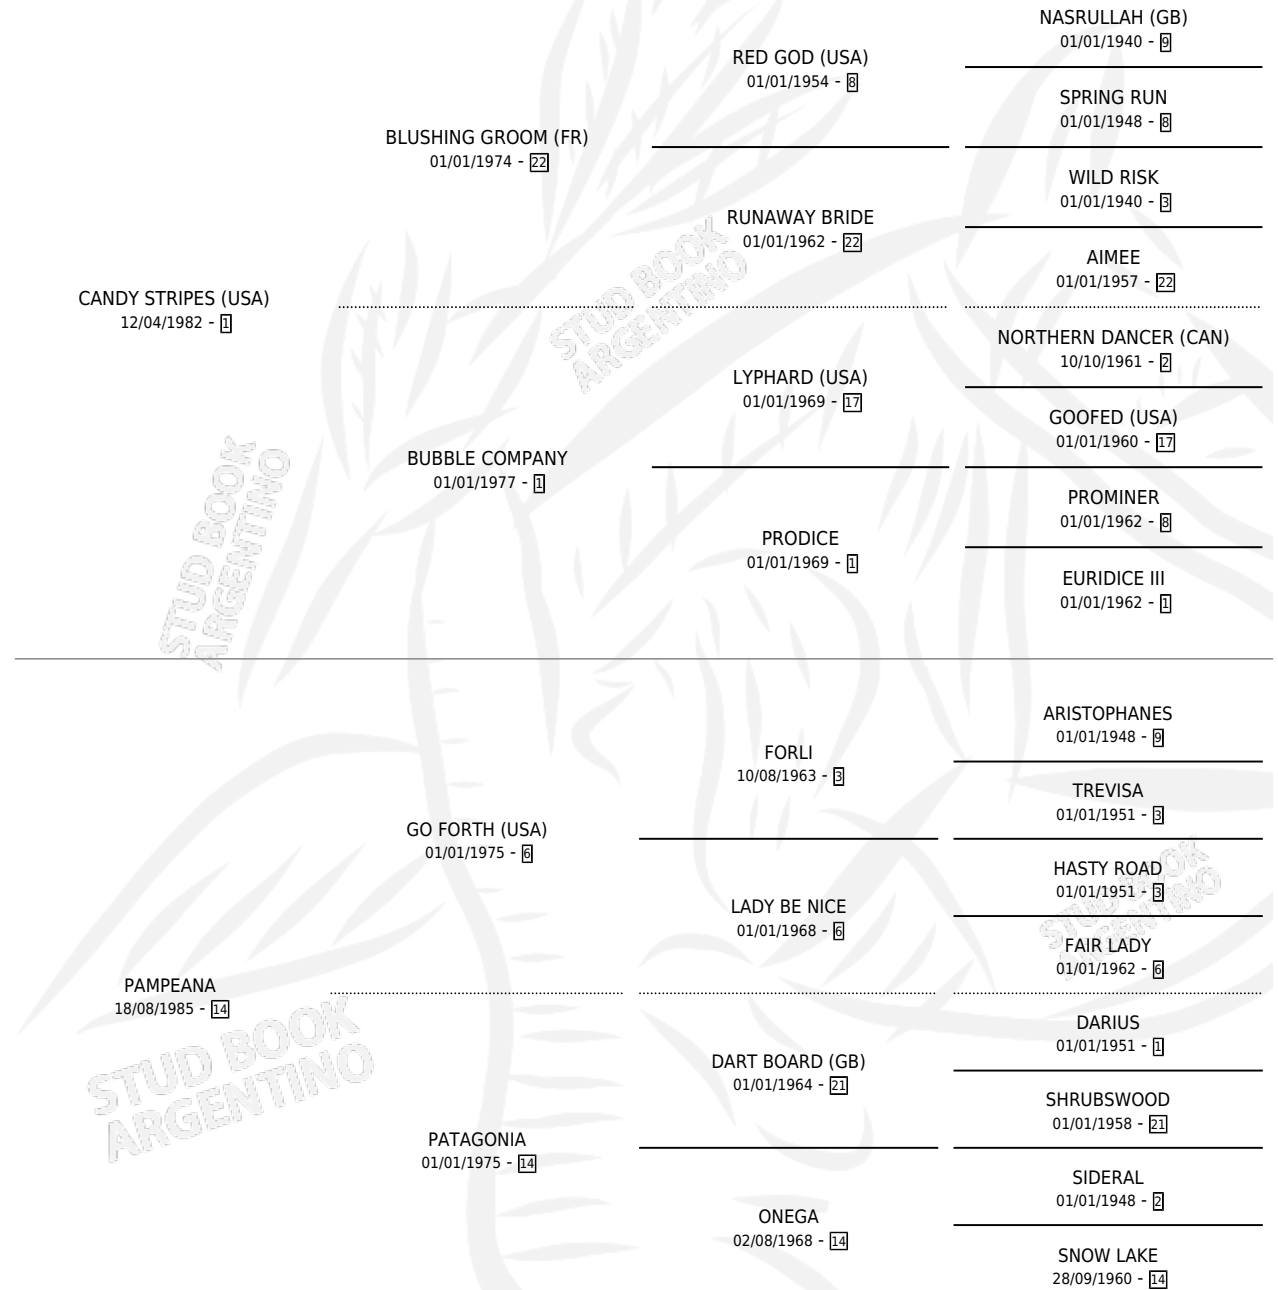

PAMPIN

por **CANDY STRIPES (USA)** y **PAMPEANA** por **GO FORTH (USA)**

Argentina · Macho · Alazan · SP · 03/11/2001
Familia 14-f · Volumen 37

ESTADO

TIPIFICACIÓN SANGUÍNEA	✓
TIPIFICACIÓN POR ADN	X
PASAPORTE	X
IDENTIFICACIÓN POR MICROCHIP	X
REPRODUCTOR	X

Lugar de nacimiento: El Turf

Criador: El Turf

PEDIGREE

CAMPAÑA

Solo carreras oficiales de Argentina

POR EDAD

EDAD	CC	1°	2°	3°	4°	5°	NP	CLC	CLG	CLCG1	CLGG1	IMPORTE	GANANCIA / CC
3 AÑOS	1	0	0	0	0	0	1	0	0	0	0	\$0	\$0
4 AÑOS	3	0	0	0	0	0	3	0	0	0	0	\$0	\$0
5 AÑOS	4	0	0	0	0	0	4	0	0	0	0	\$0	\$0
6 AÑOS	1	0	0	0	0	0	1	0	0	0	0	\$0	\$0
TOTALES	9	0	0	0	0	0	9	0	0	0	0	\$0	\$0
%		0.0%	0.0%	0.0%	0.0%	0.0%	100%	0.0%	0.0%	0.0%	0.0%		