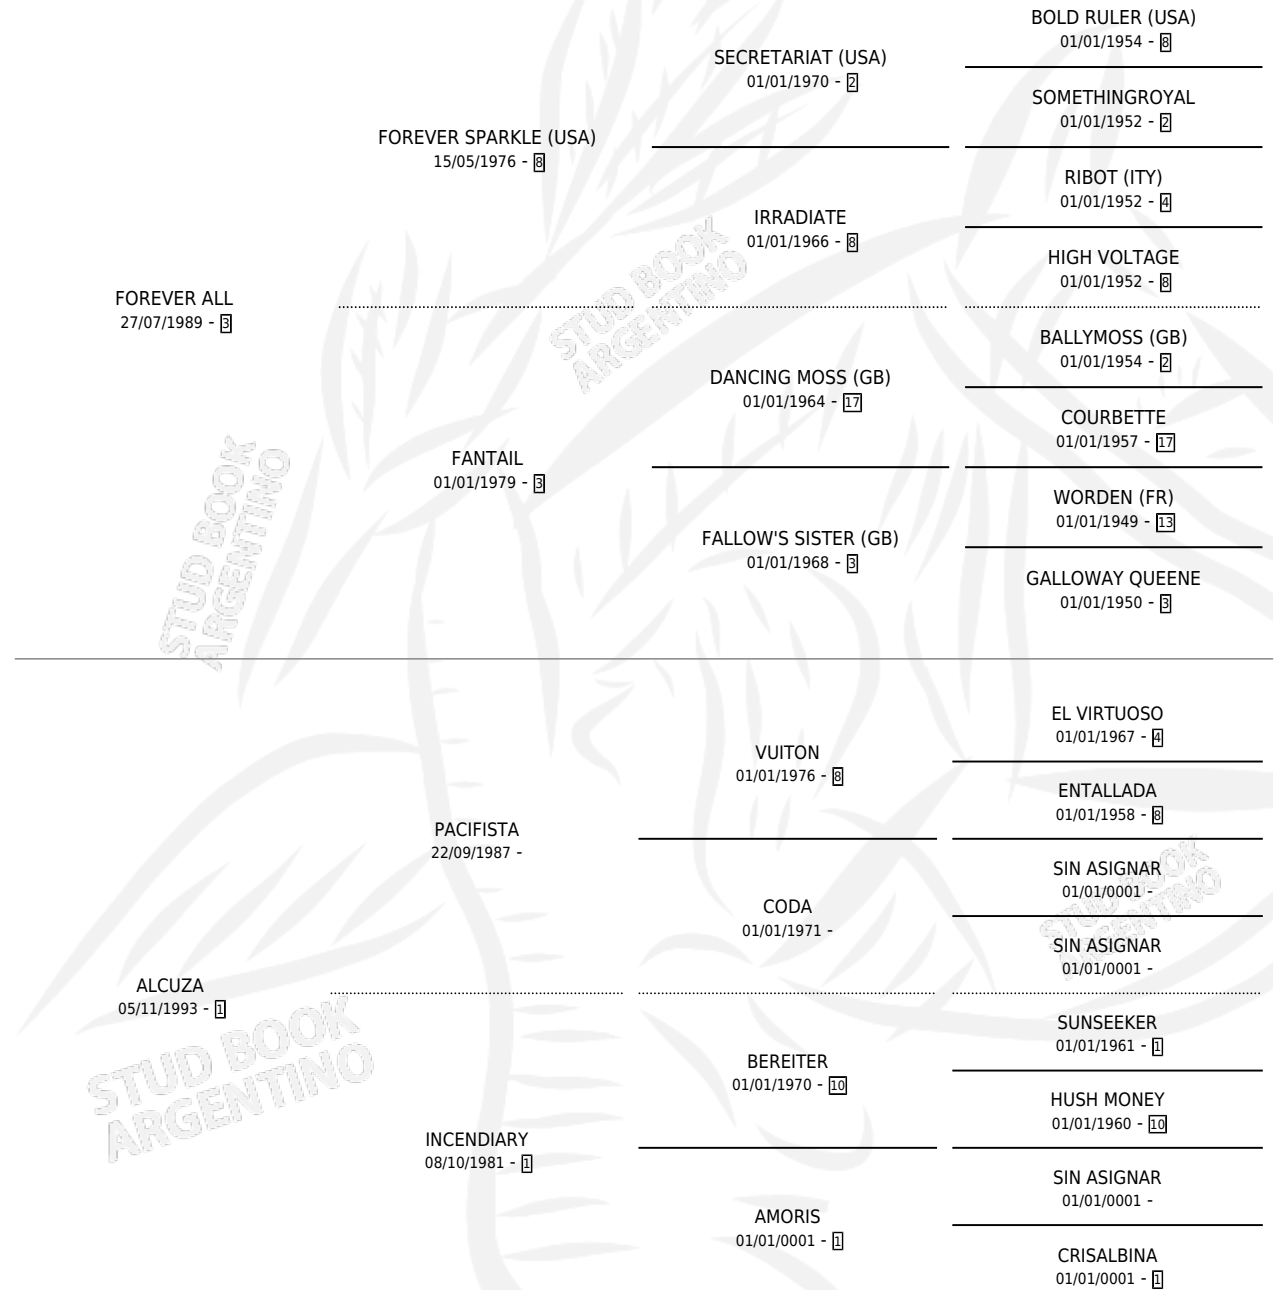

IBAJU

por **FOREVER ALL** y **ALCUZA** por **PACIFISTA**

Argentina · Macho · Zaino Colorado · SP · 19/10/2001
Familia 1 · Volumen 37

ESTADO

TIPIFICACIÓN SANGUÍNEA	X
TIPIFICACIÓN POR ADN	X
PASAPORTE	X
IDENTIFICACIÓN POR MICROCHIP	X
REPRODUCTOR	X

Lugar de nacimiento: General Urquiza

Criador: Sin dato

PEDIGREE

IBAJU

Datos oficiales del Stud Book Argentino

Documento generado el 06/05/2026

studbook.org.ar