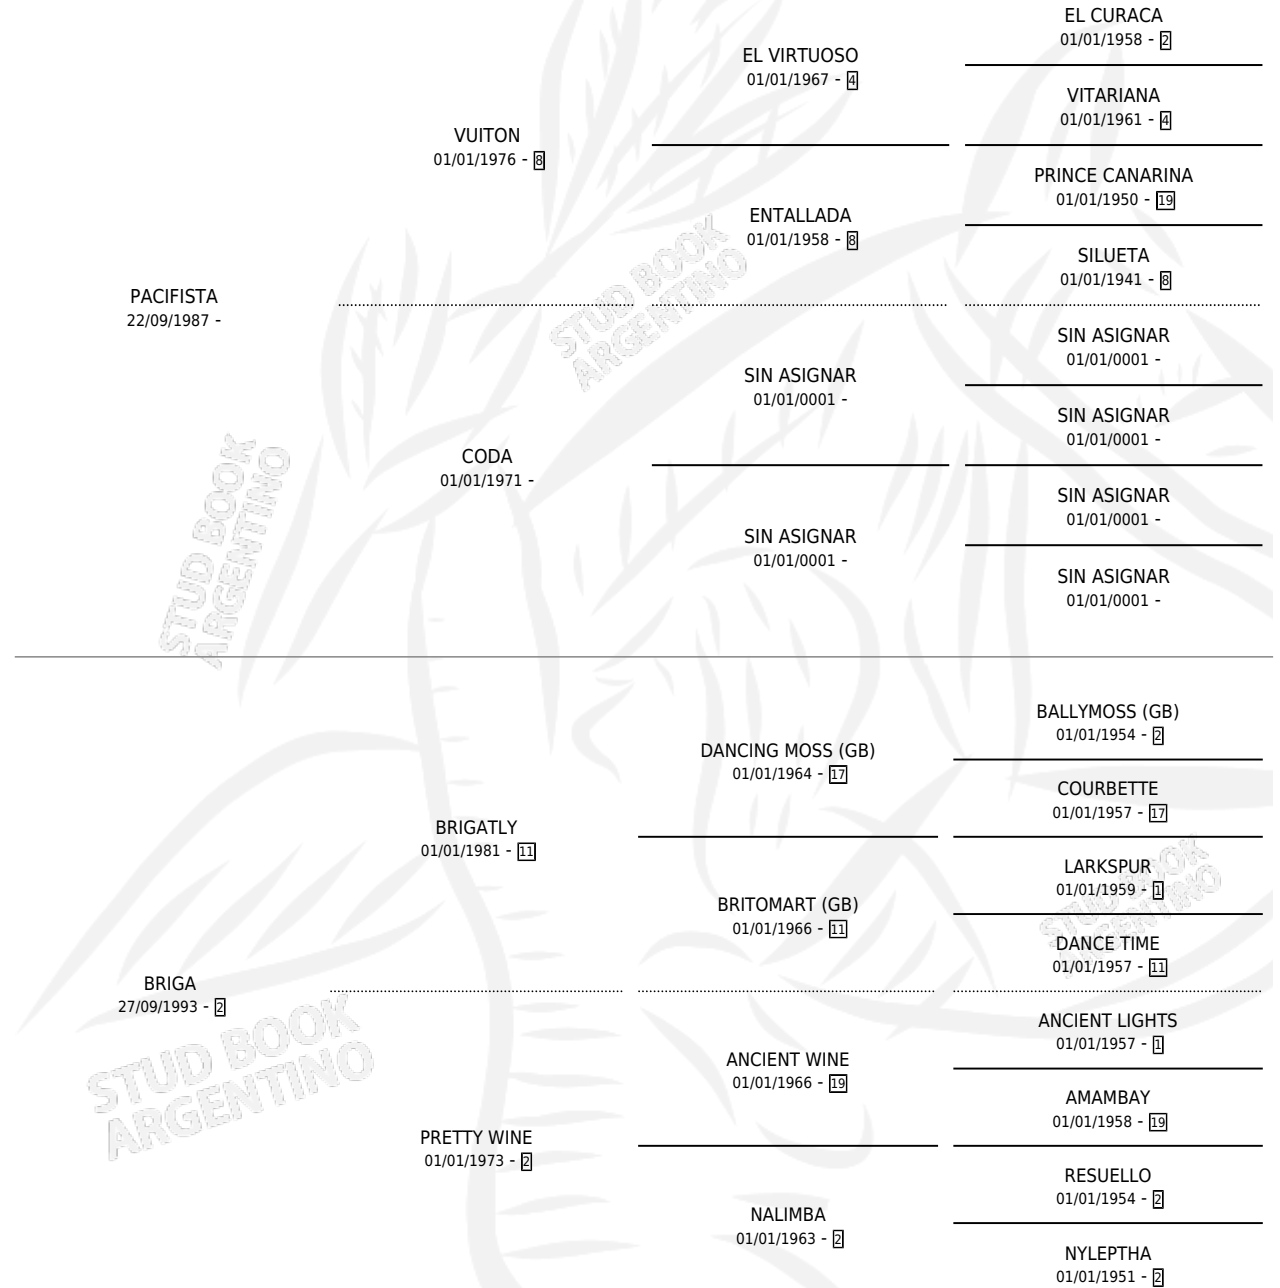

IMPIA

por PACIFISTA y BRIGA por BRIGATLY

Argentina · Hembra · Alazan · SP · 22/10/2001
Familia 2-h · Volumen 37

ESTADO

TIPIFICACIÓN SANGUÍNEA	✓
TIPIFICACIÓN POR ADN	✓
PASAPORTE	X
IDENTIFICACIÓN POR MICROCHIP	X
REPRODUCTOR	✓

Lugar de nacimiento: General Urquiza

Criador: Sin dato

PEDIGREE

S

mientos 0 / Efectividad 0.00%

PADRILLO	PRODUCTO	CRIADOR	1ER SERVICIO	ÚLTIMO SERVICIO
MR. MARRIOT	∅		25/11/2008	27/11/2008
IMPIA QUE TAL JE	∅		25/10/2006	27/10/2006
Datos oficiales del Stud Book Argentino VALERIO	∅		28/12/2005	28/12/2005
Documento generado el 05/05/2026				
METZ studbook.org.ar	∅		27/11/2004	27/11/2004