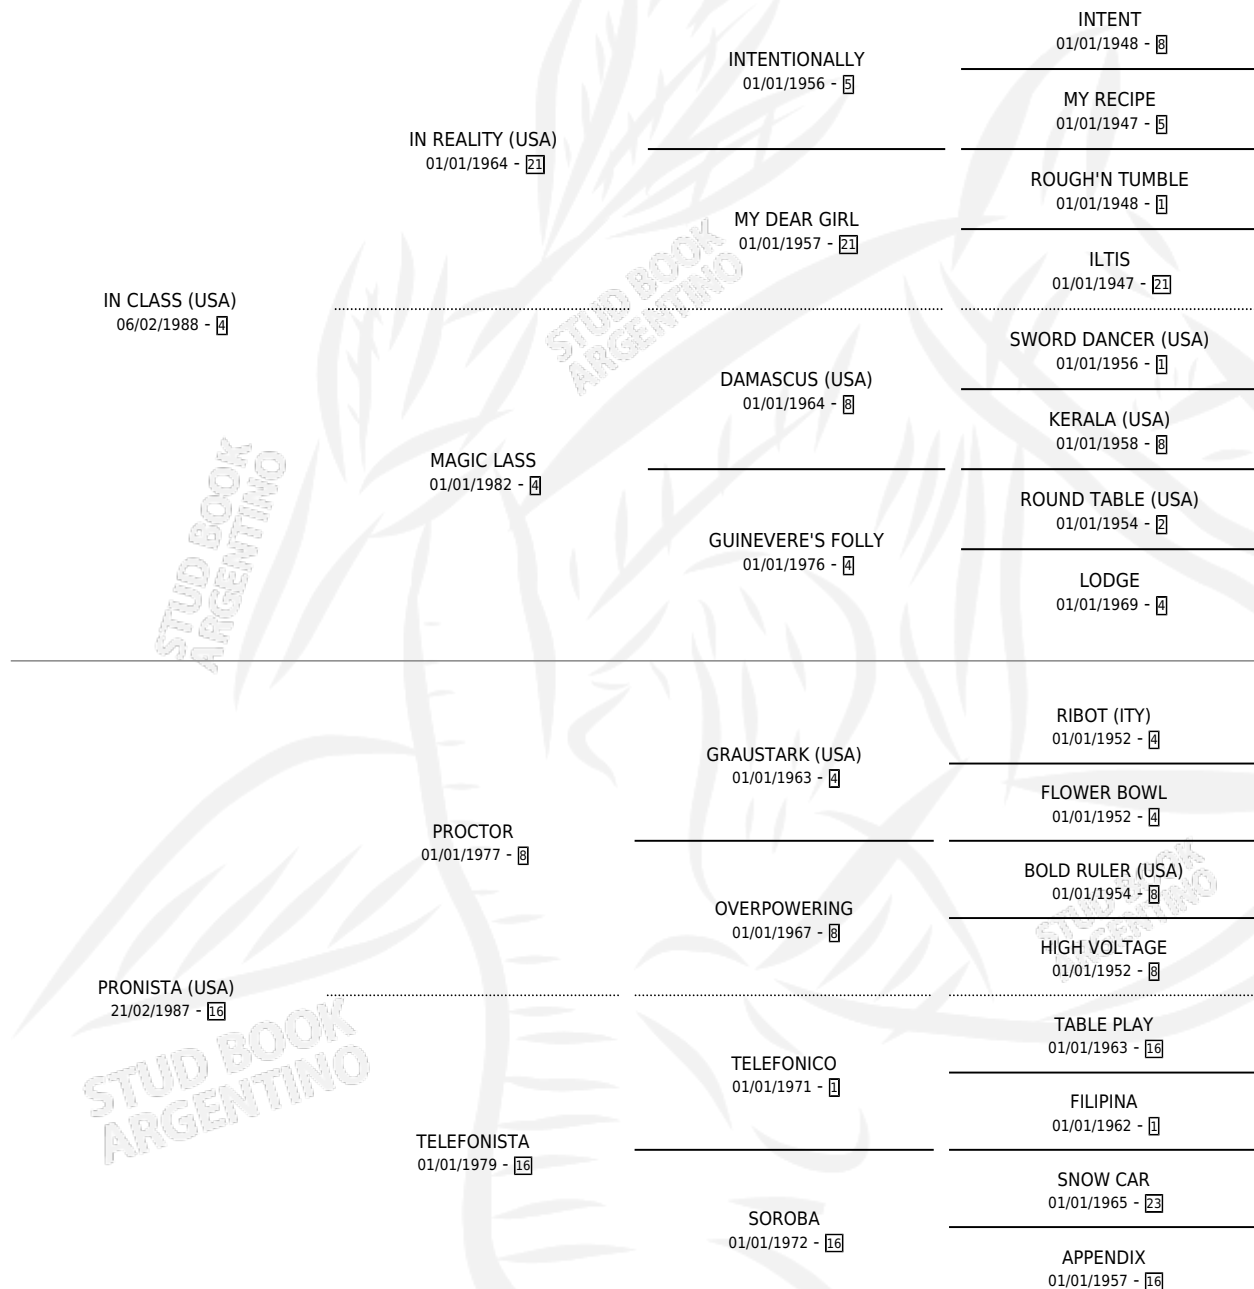

PROMISCUCLA CLASS

por IN CLASS (USA) y PRONISTA (USA) por PROCTOR

Argentina · Hembra · Zaino Doradillo · SP · 30/10/2001
Familia 16-d · Volumen 37

ESTADO

TIPIFICACIÓN SANGUÍNEA	✓
TIPIFICACIÓN POR ADN	✓
PASAPORTE	X
IDENTIFICACIÓN POR MICROCHIP	X
REPRODUCTOR	✓

Lugar de nacimiento: Divisadero

Criador: Sin dato

~

HIJOS

	MACHOS	HEMBRAS
4 NACIERON	1	3
SIN ACTUACIONES		

PEDIGREE

S

mientos 4 / Efectividad 57.14%