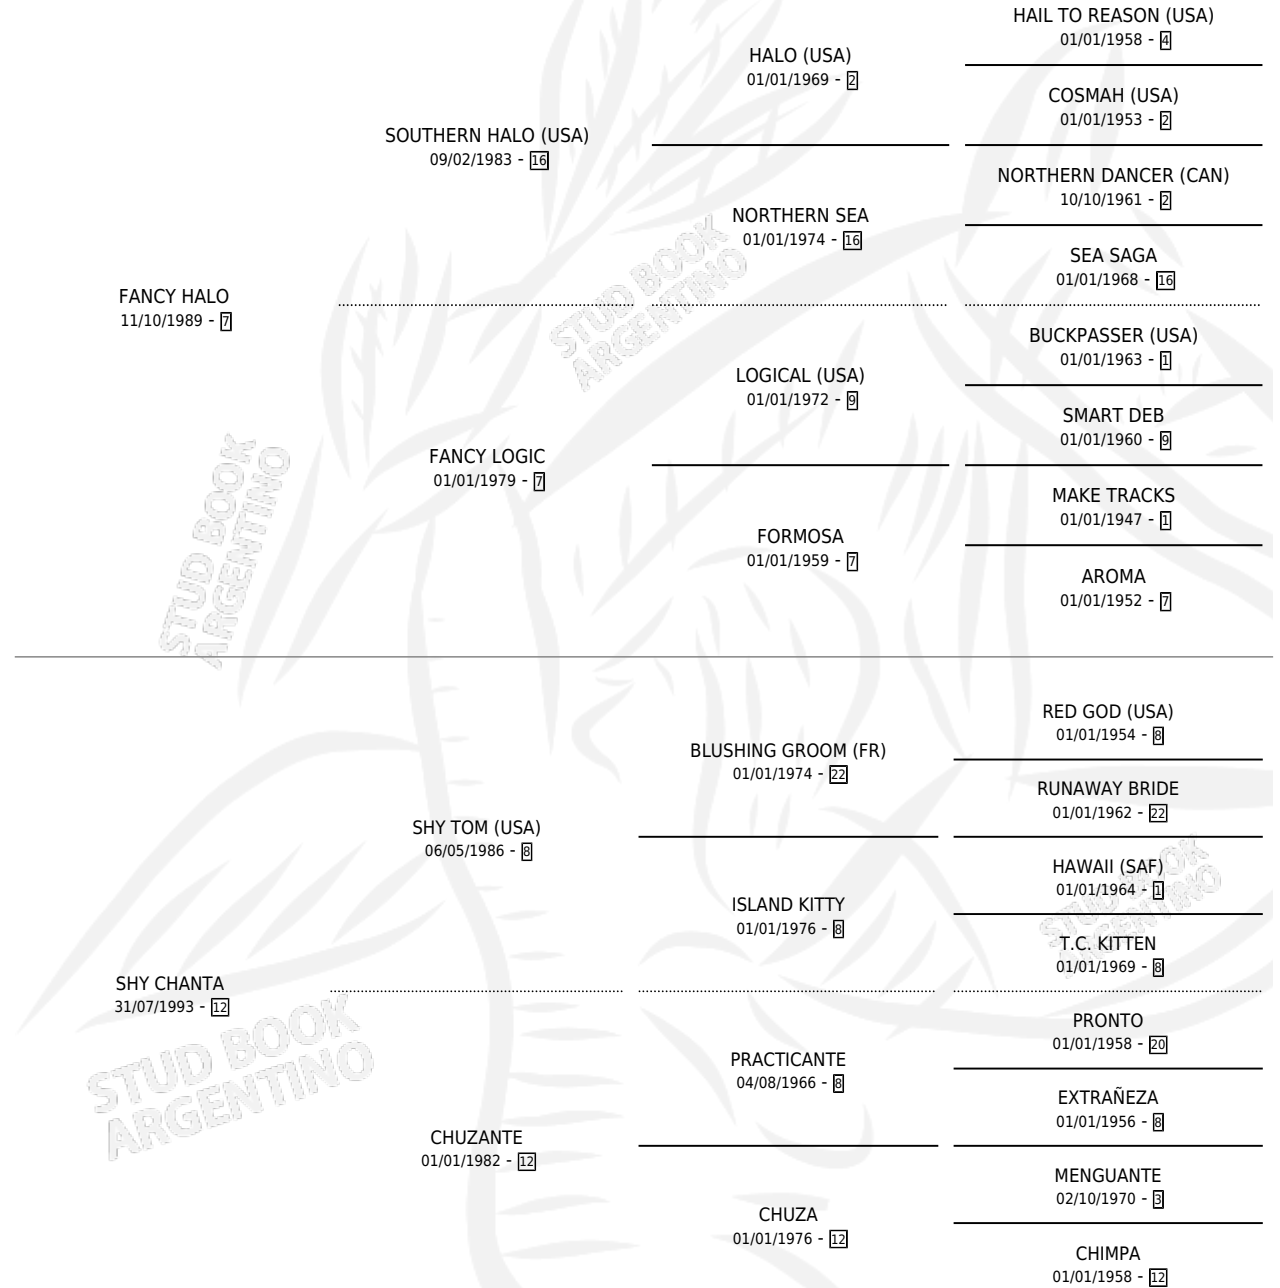

SUPER CANDIDATA

por FANCY HALO y SHY CHANTA por SHY TOM (USA)

Argentina · Hembra · Zaino Doradillo · SP · 14/10/2001
Familia 12-g · Volumen 37

ESTADO

TIPIFICACIÓN SANGUÍNEA	X
TIPIFICACIÓN POR ADN	X
PASAPORTE	X
IDENTIFICACIÓN POR MICROCHIP	X
REPRODUCTOR	X

Lugar de nacimiento: Las Dos Hermanas

Criador: Rincon Soñado

PEDIGREE

SUPER CANDIDATA

Datos oficiales del Stud Book Argentino

Documento generado el 09/05/2026

studbook.org.ar