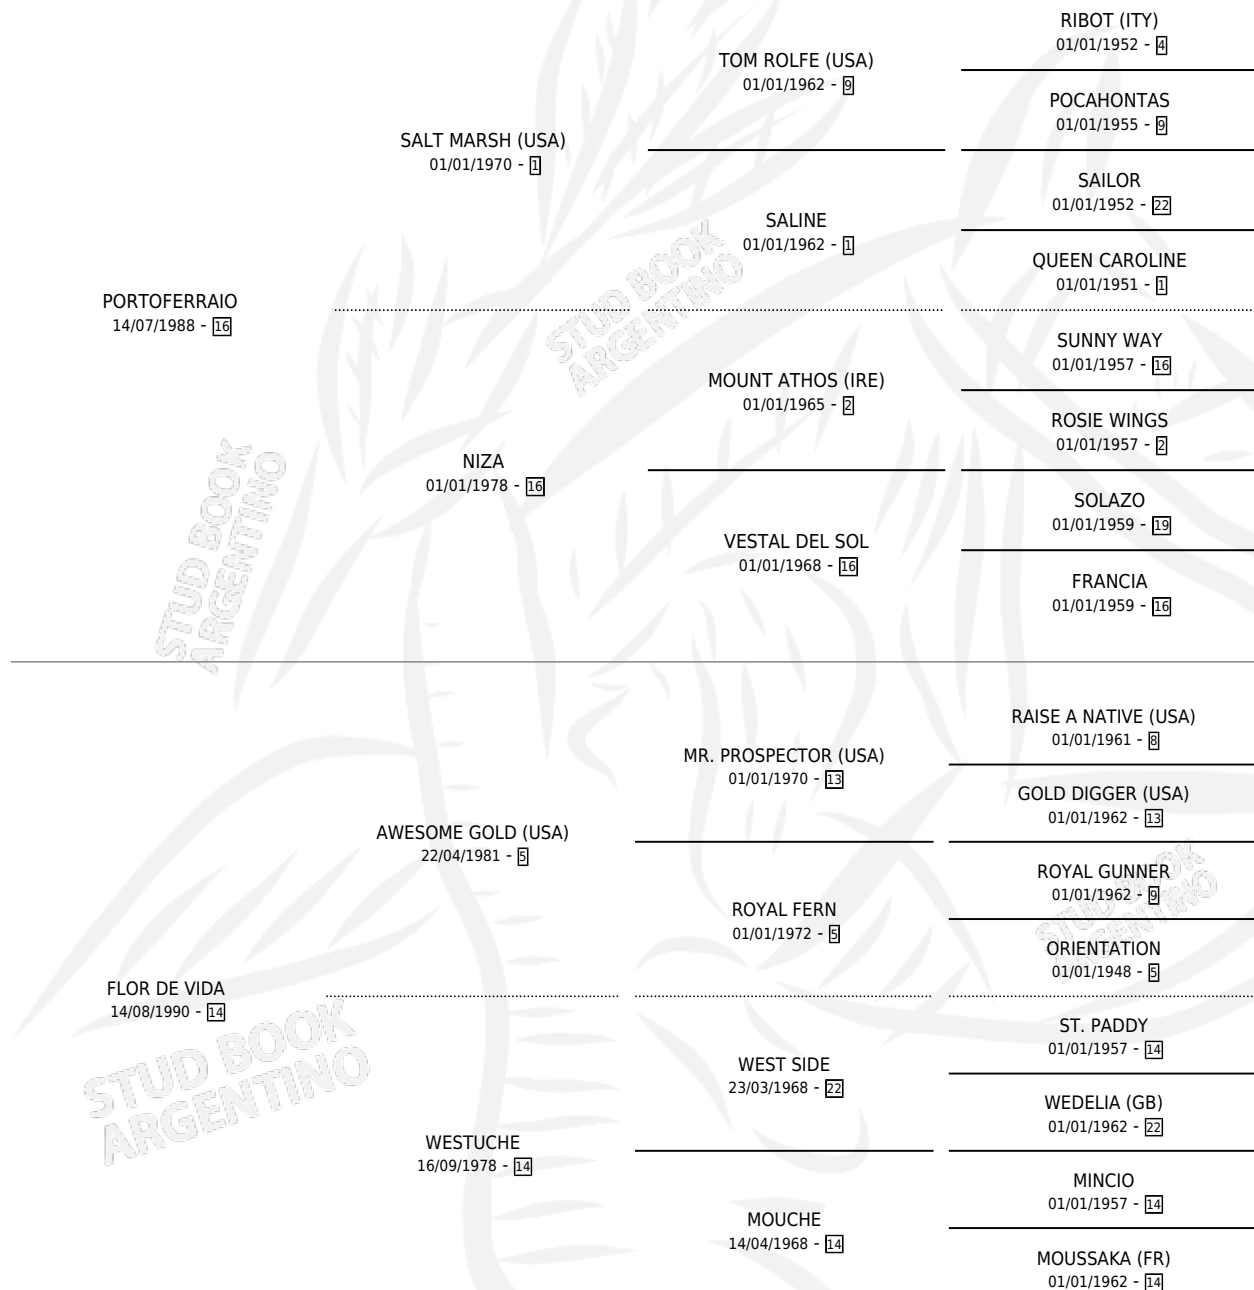

MISS SOFI

por PORTOFERRAIO y FLOR DE VIDA por AWESOME GOLD (USA)

Argentina · Hembra · Alazan · SP · 30/10/2001
Familia 14-b · Volumen 37

ESTADO

TIPIFICACIÓN SANGUÍNEA	✓
TIPIFICACIÓN POR ADN	✓
PASAPORTE	X
IDENTIFICACIÓN POR MICROCHIP	X
REPRODUCTOR	✓

Lugar de nacimiento: El Tala
Criador: Sin dato

~

HIJOS

	MACHOS	HEMBRAS
2 NACIERON	1	1
1 CORRIERON	1	0

SIN ACTUACIONES

PEDIGREE