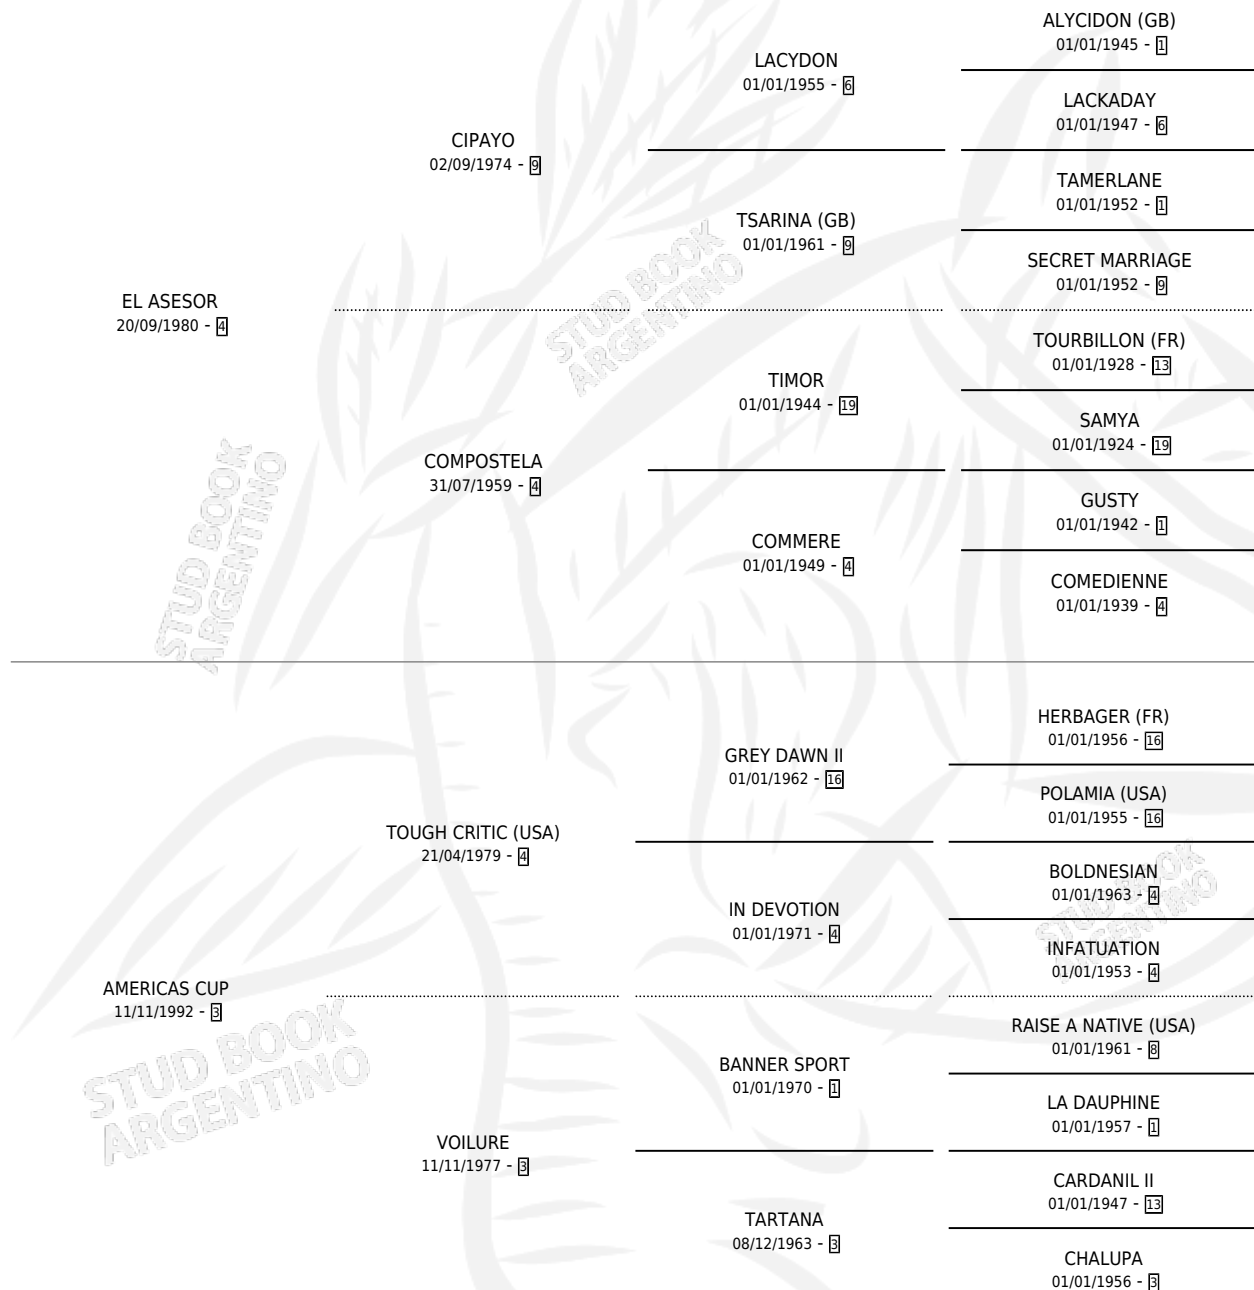

EL ANARCO

por EL ASESOR y AMERICAS CUP por TOUGH CRITIC (USA)

Argentina · Macho · Zaino Colorado · SP · 27/11/2001
Familia 3-b · Volumen 37

ESTADO

TIPIFICACIÓN SANGUÍNEA	✓
TIPIFICACIÓN POR ADN	X
PASAPORTE	X
IDENTIFICACIÓN POR MICROCHIP	X
REPRODUCTOR	X

Lugar de nacimiento: Sueño Azul

Criador: Narvaja Aurelio Benito Ramon

PEDIGREE

CAMPAÑA

Solo carreras oficiales de Argentina

POR EDAD

EDAD	CC	1°	2°	3°	4°	5°	NP	CLC	CLG	CLCG1	CLGG1	IMPORTE	GANANCIA / CC
3 AÑOS	3	0	0	0	0	0	3	0	0	0	0	\$0	\$0
4 AÑOS	11	0	0	0	0	0	11	0	0	0	0	\$0	\$0
5 AÑOS	4	0	0	0	0	0	4	0	0	0	0	\$0	\$0
TOTALES	18	0	0	0	0	0	18	0	0	0	0	\$0	\$0
%		0.0%	0.0%	0.0%	0.0%	0.0%	100%	0.0%	0.0%	0.0%	0.0%		