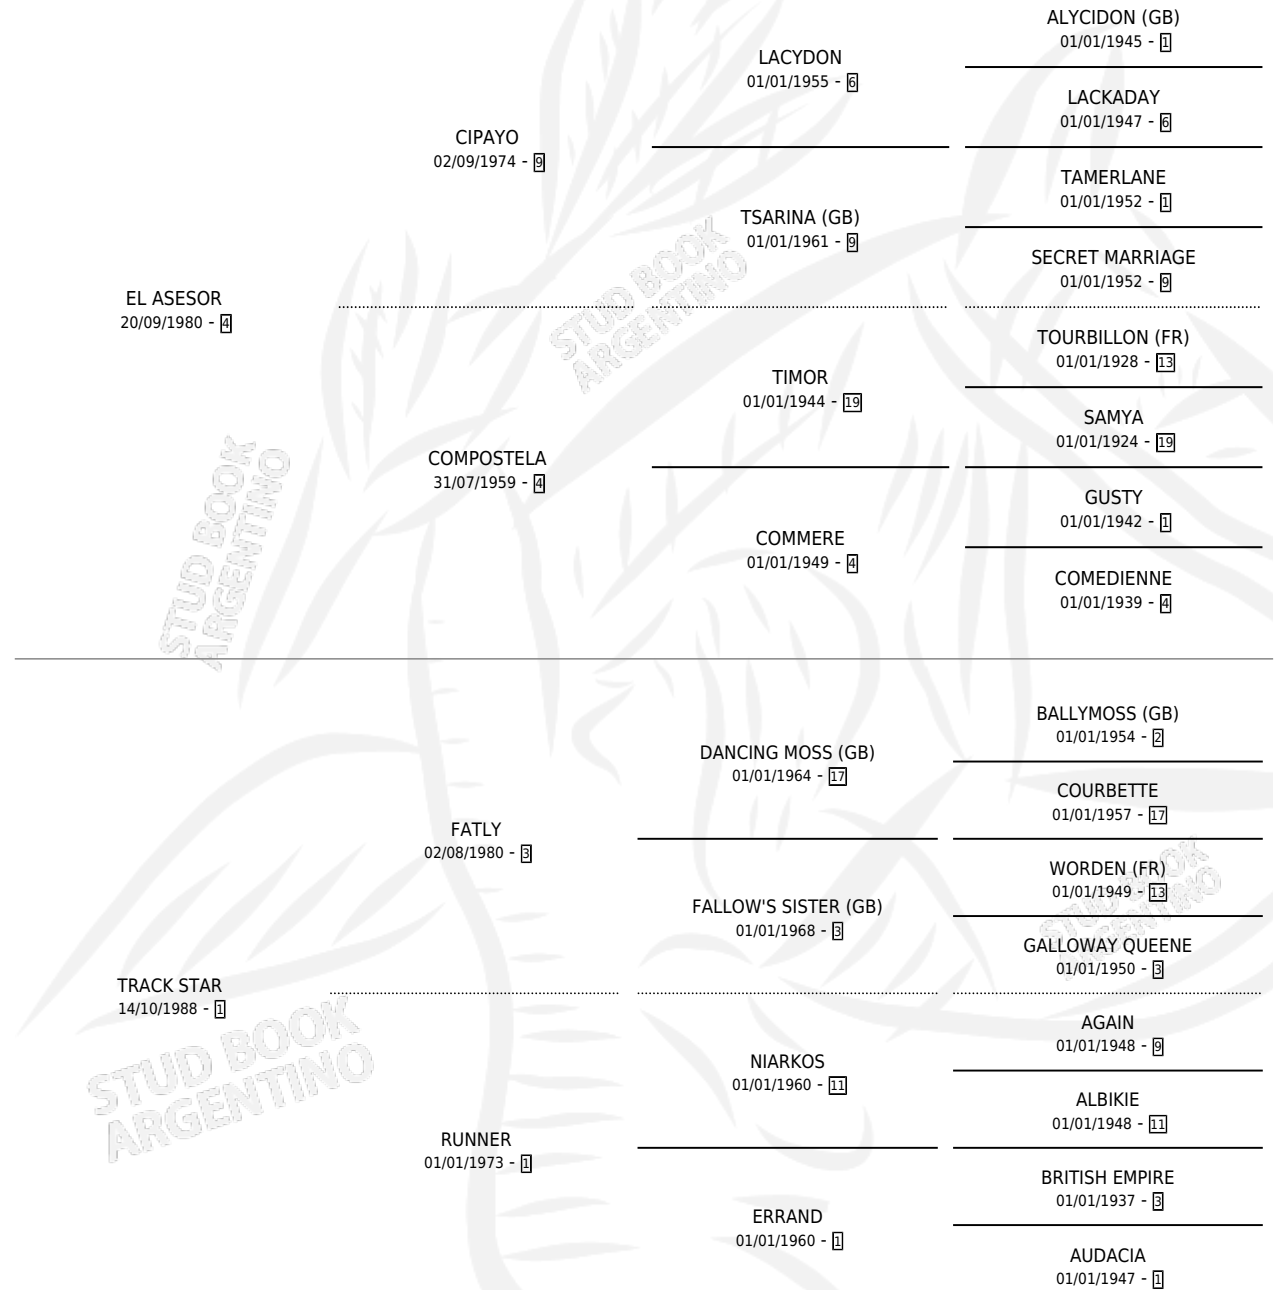

RASCATRIPA

por EL ASESOR y TRACK STAR por FATLY

Argentina · Hembra · Zaino Doradillo · SP · 01/11/2001
Familia 1-o · Volumen 37

ESTADO

TIPIFICACIÓN SANGUÍNEA	✓
TIPIFICACIÓN POR ADN	X
PASAPORTE	X
IDENTIFICACIÓN POR MICROCHIP	X
REPRODUCTOR	✓

Lugar de nacimiento: Campo particular

Criador: Narvaja Aurelio Benito Ramon

PEDIGREE

S

mientos 0 / Efectividad 0.00%

PADRILLO	PRODUCTO	CRIADOR	1ER SERVICIO	ÚLTIMO SERVICIO
LAC AZUR	∅		30/09/2006	30/09/2006
RASCATRIPA	∅		08/10/2005	10/10/2005
Datos oficiales del Stud Book Argentino	∅		01/12/2004	01/12/2004