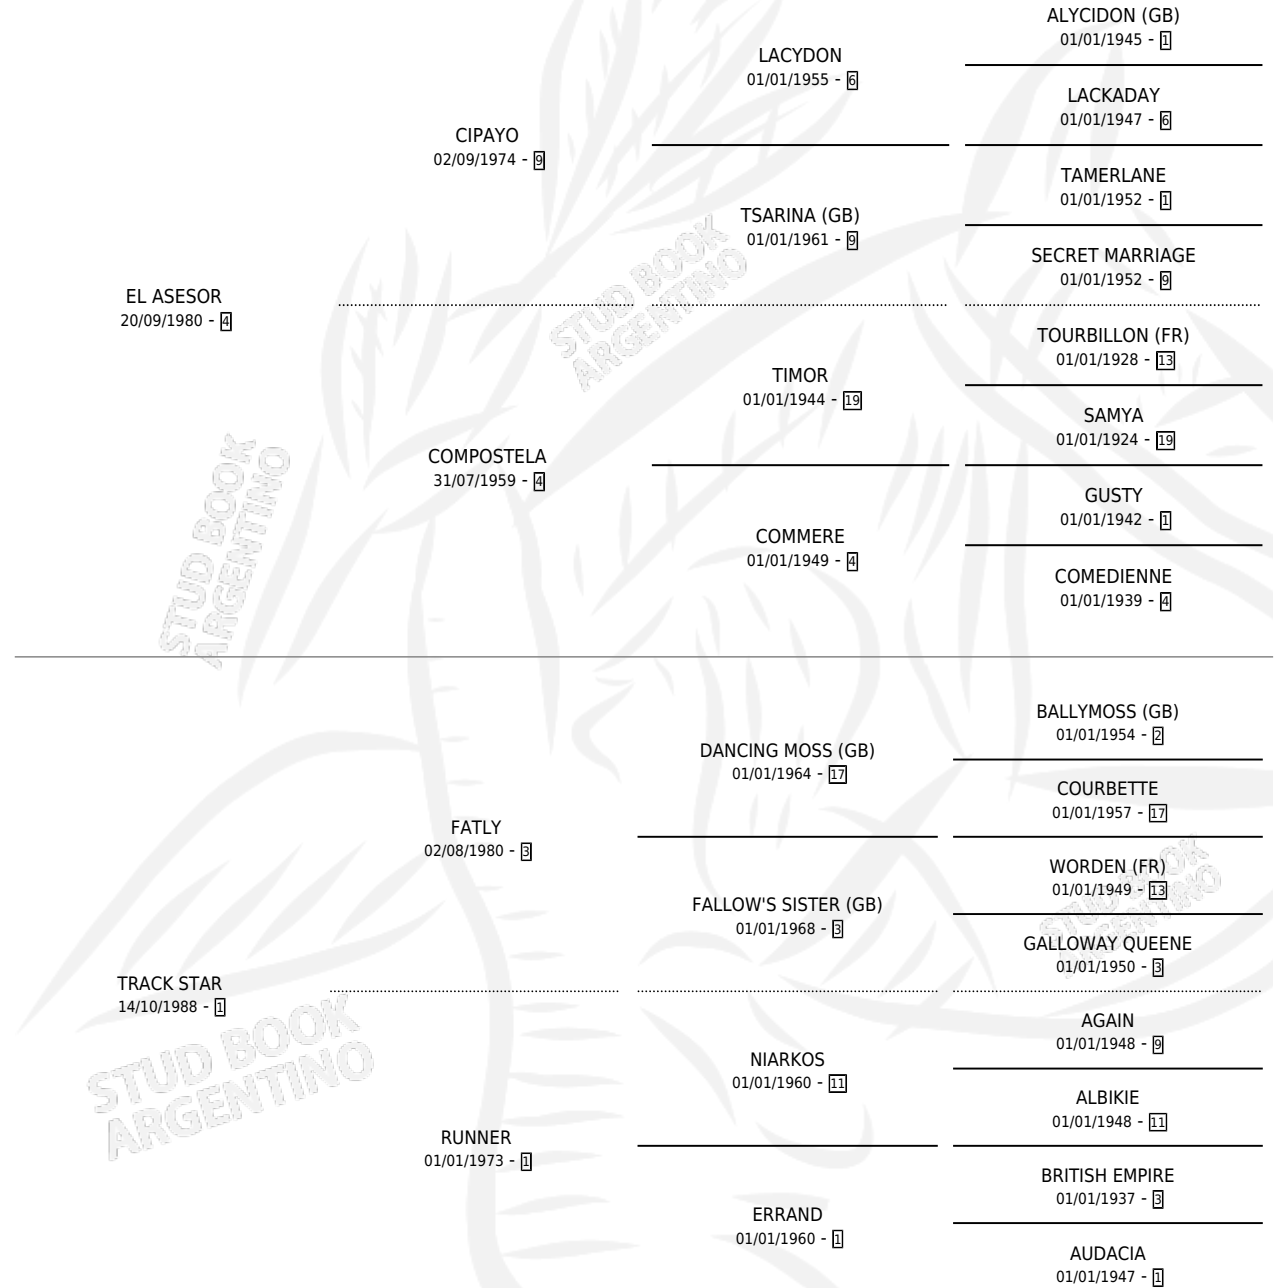

RASCATRIPA

por EL ASESOR y TRACK STAR por FATLY

Argentina · Hembra · Zaino Doradillo · SP · 01/11/2001
Familia 1-o · Volumen 37

ESTADO

TIPIFICACIÓN SANGUÍNEA	✓
TIPIFICACIÓN POR ADN	X
PASAPORTE	X
IDENTIFICACIÓN POR MICROCHIP	X
REPRODUCTOR	✓

Lugar de nacimiento: Campo Particular

Criador: Narvaja Aurelio Benito Ramon

PEDIGREE

S

mientos 0 / Efectividad 0.00%

PADRILLO	PRODUCTO	CRADOR	1ER SERVICIO	ÚLTIMO SERVICIO
LAC AZUR	∅		30/09/2006	30/09/2006
RASCATRIPA	∅		08/10/2005	10/10/2005
Datos oficiales del Stud Book Argentino	∅		01/12/2004	01/12/2004