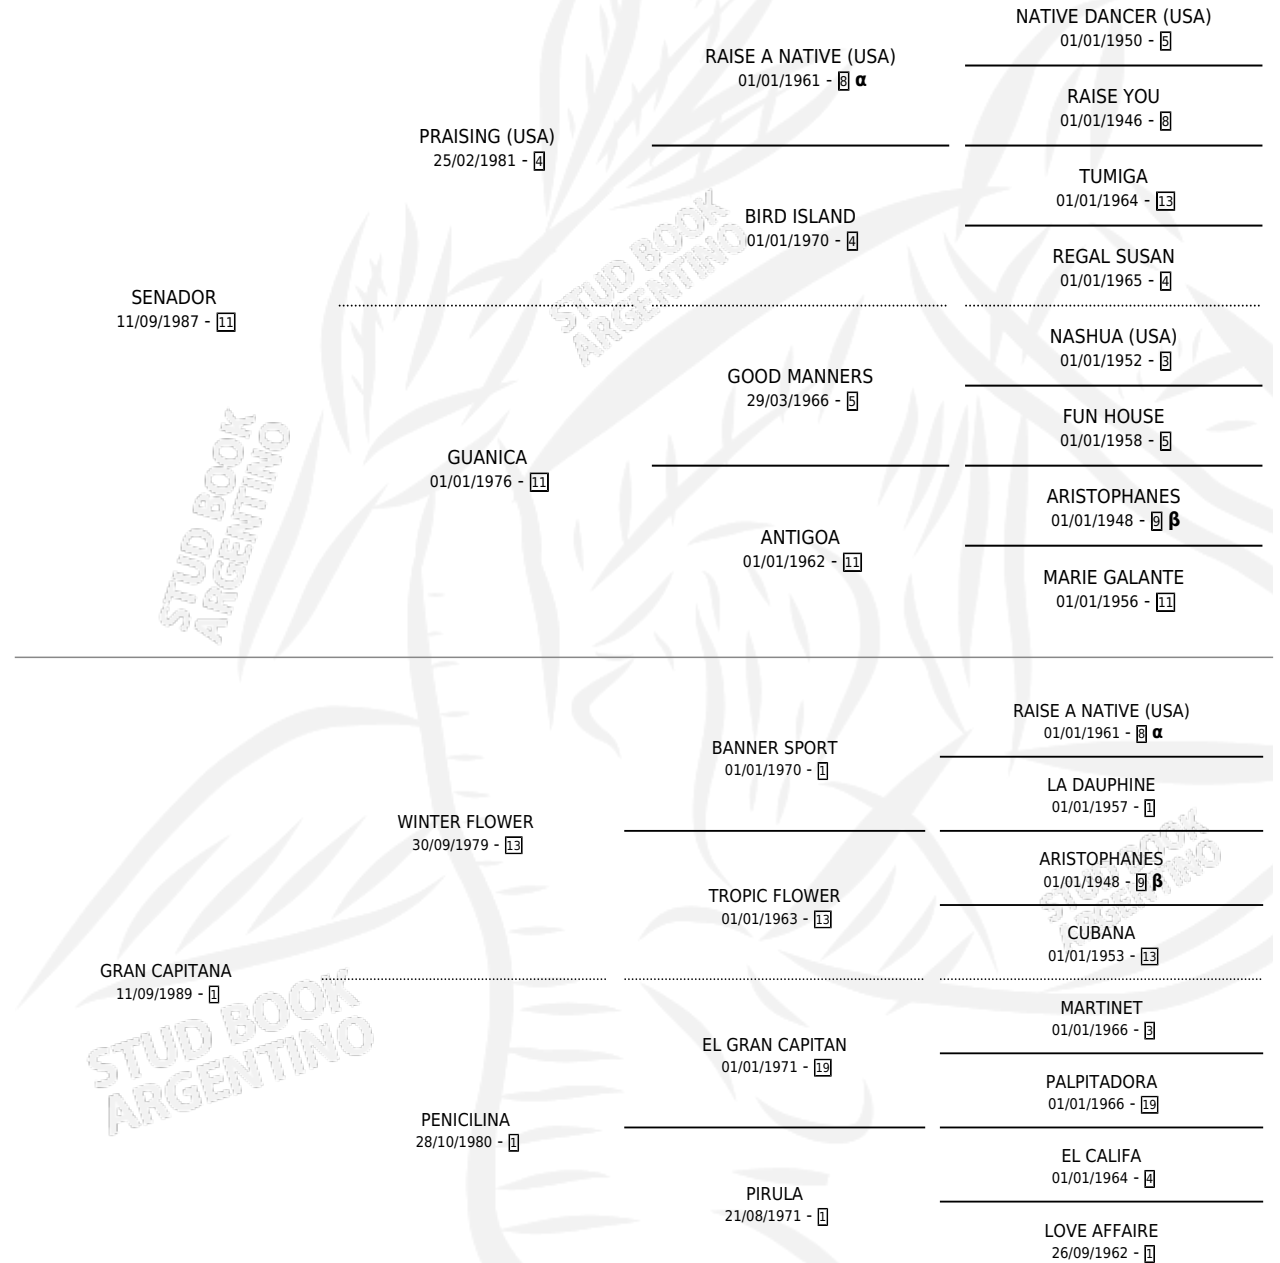

CAPITANA RUBIA

por SENADOR y GRAN CAPITANA por WINTER FLOWER

Argentina · Hembra · Alazan · SP · 30/09/2001
Familia 1-e · Volumen 37

ESTADO

TIPIFICACIÓN SANGUÍNEA	✓
TIPIFICACIÓN POR ADN	X
PASAPORTE	X
IDENTIFICACIÓN POR MICROCHIP	X
REPRODUCTOR	X

Lugar de nacimiento: Caco

Criador: Sin dato

PEDIGREE

INBREEDING : α, β

CAMPAÑA

Solo carreras oficiales de Argentina

POR EDAD

EDAD	CC	1°	2°	3°	4°	5°	NP	CLC	CLG	CLCG1	CLGG1	IMPORTE	GANANCIA / CC
3 AÑOS	3	0	0	0	0	1	2	0	0	0	0	\$360	\$120
TOTALES	3	0	0	0	0	1	2	0	0	0	0	\$360	\$120
%		0.0%	0.0%	0.0%	0.0%	33.3%	66.7%	0.0%	0.0%	0.0%	0.0%		