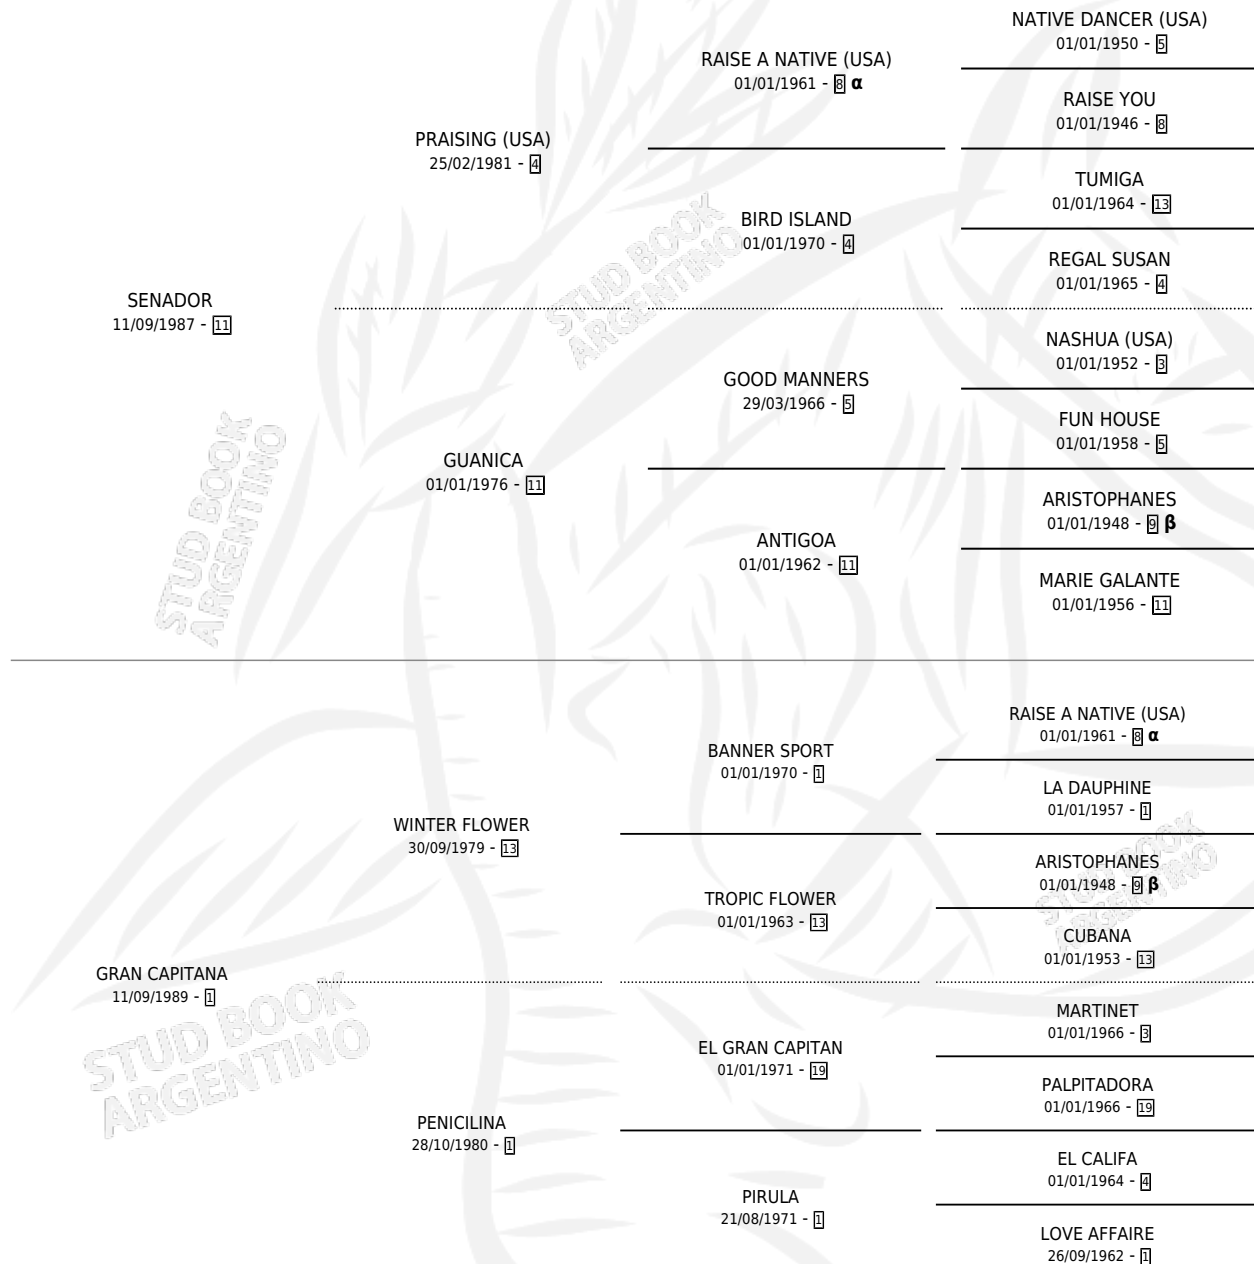

CAPITANA RUBIA

por SENADOR y GRAN CAPITANA por WINTER FLOWER

Argentina · Hembra · Alazan · SP · 30/09/2001
Familia 1-e · Volumen 37

ESTADO

TIPIFICACIÓN SANGUÍNEA	✓
TIPIFICACIÓN POR ADN	X
PASAPORTE	X
IDENTIFICACIÓN POR MICROCHIP	X
REPRODUCTOR	X

Lugar de nacimiento: Caco

Criador: Sin dato

PEDIGREE

INBREEDING : α, β

CAMPAÑA

Solo carreras oficiales de Argentina

POR EDAD

EDAD	CC	1°	2°	3°	4°	5°	NP	CLC	CLG	CLCG1	CLGG1	IMPORTE	GANANCIA / CC
3 AÑOS	3	0	0	0	0	1	2	0	0	0	0	\$360	\$120
TOTALES	3	0	0	0	0	1	2	0	0	0	0	\$360	\$120
%		0.0%	0.0%	0.0%	0.0%	33.3%	66.7%	0.0%	0.0%	0.0%	0.0%		