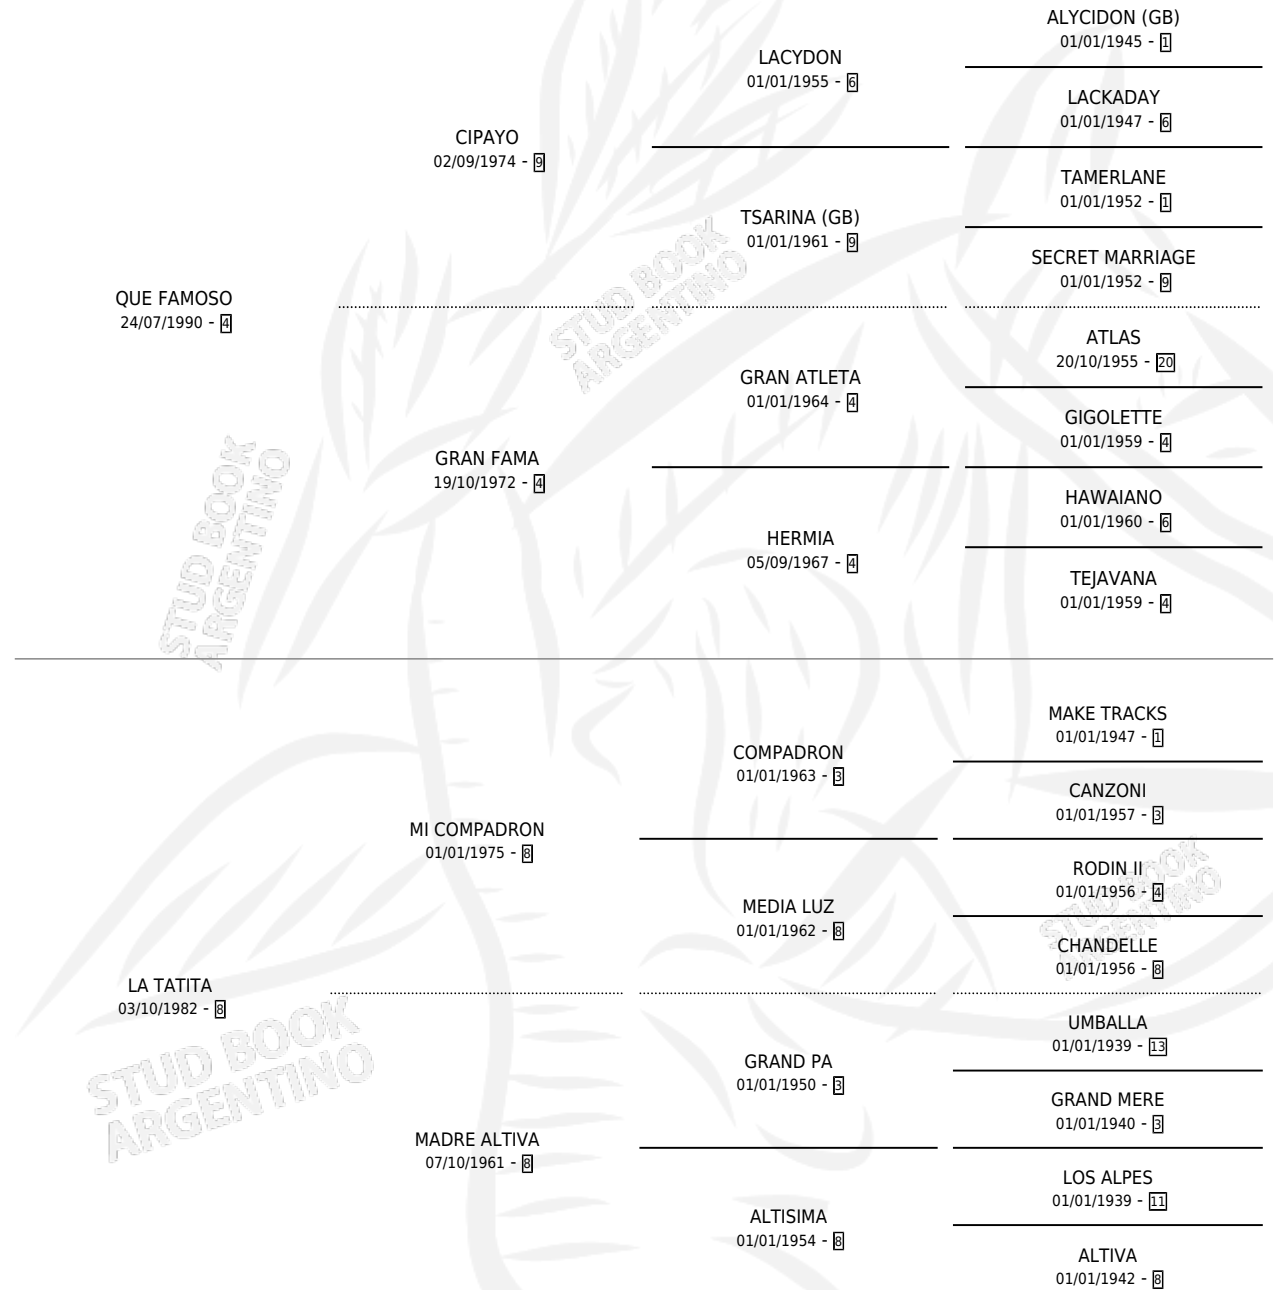

QUE FAMOSA

por QUE FAMOSO y LA TATITA por MI COMPADRON

Argentina · Hembra · Zaino · SP · 20/10/2001
Familia 8-f · Volumen 37

ESTADO

TIPIFICACIÓN SANGUÍNEA	X
TIPIFICACIÓN POR ADN	X
PASAPORTE	X
IDENTIFICACIÓN POR MICROCHIP	X
REPRODUCTOR	X

Lugar de nacimiento: El Abanderado

Criador: Sin dato

PEDIGREE

QUE FAMOSA

Datos oficiales del Stud Book Argentino

Documento generado el 15/05/2026

studbook.org.ar