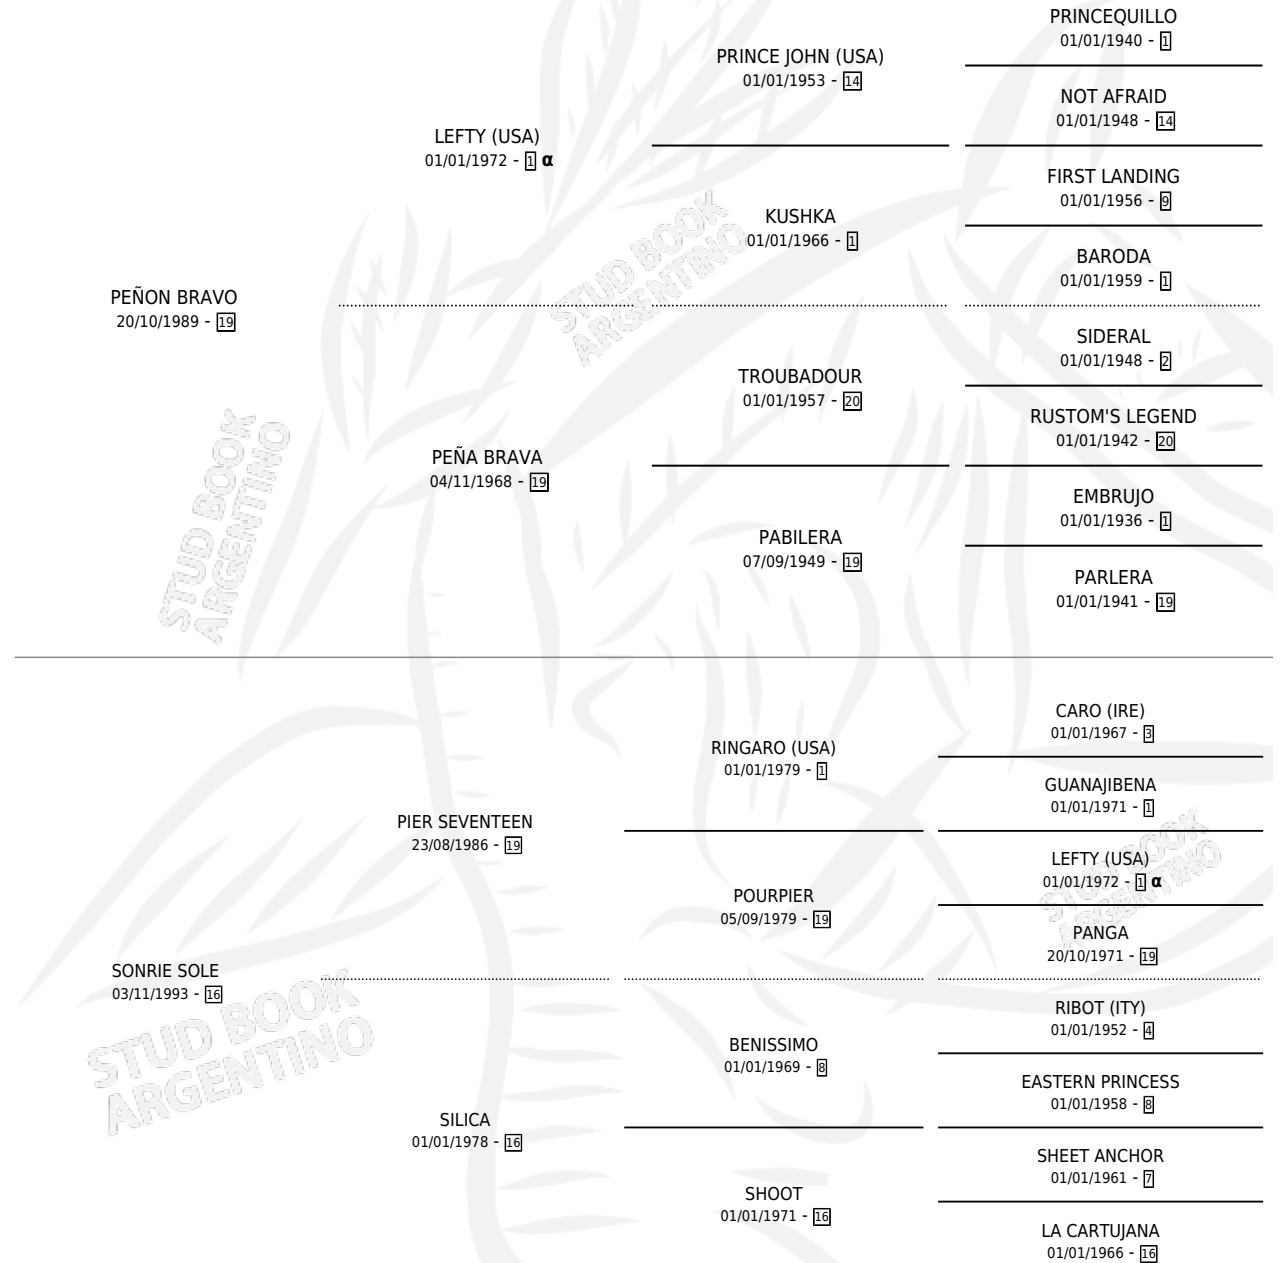

# PEBETA BRAVA

por PEÑON BRAVO y SONRIE SOLE por PIER SEVENTEEN

Argentina · Hembra · Alazan · SP · 11/11/2001  
Familia 16-d · Volumen 37

## ESTADO

TIPIFICACIÓN SANGUÍNEA	✓
TIPIFICACIÓN POR ADN	X
PASAPORTE	X
IDENTIFICACIÓN POR MICROCHIP	X
REPRODUCTOR	X

**Lugar de nacimiento:** Aizkolari

**Criador:** Sin dato

## PEDIGREE

INBREEDING : α