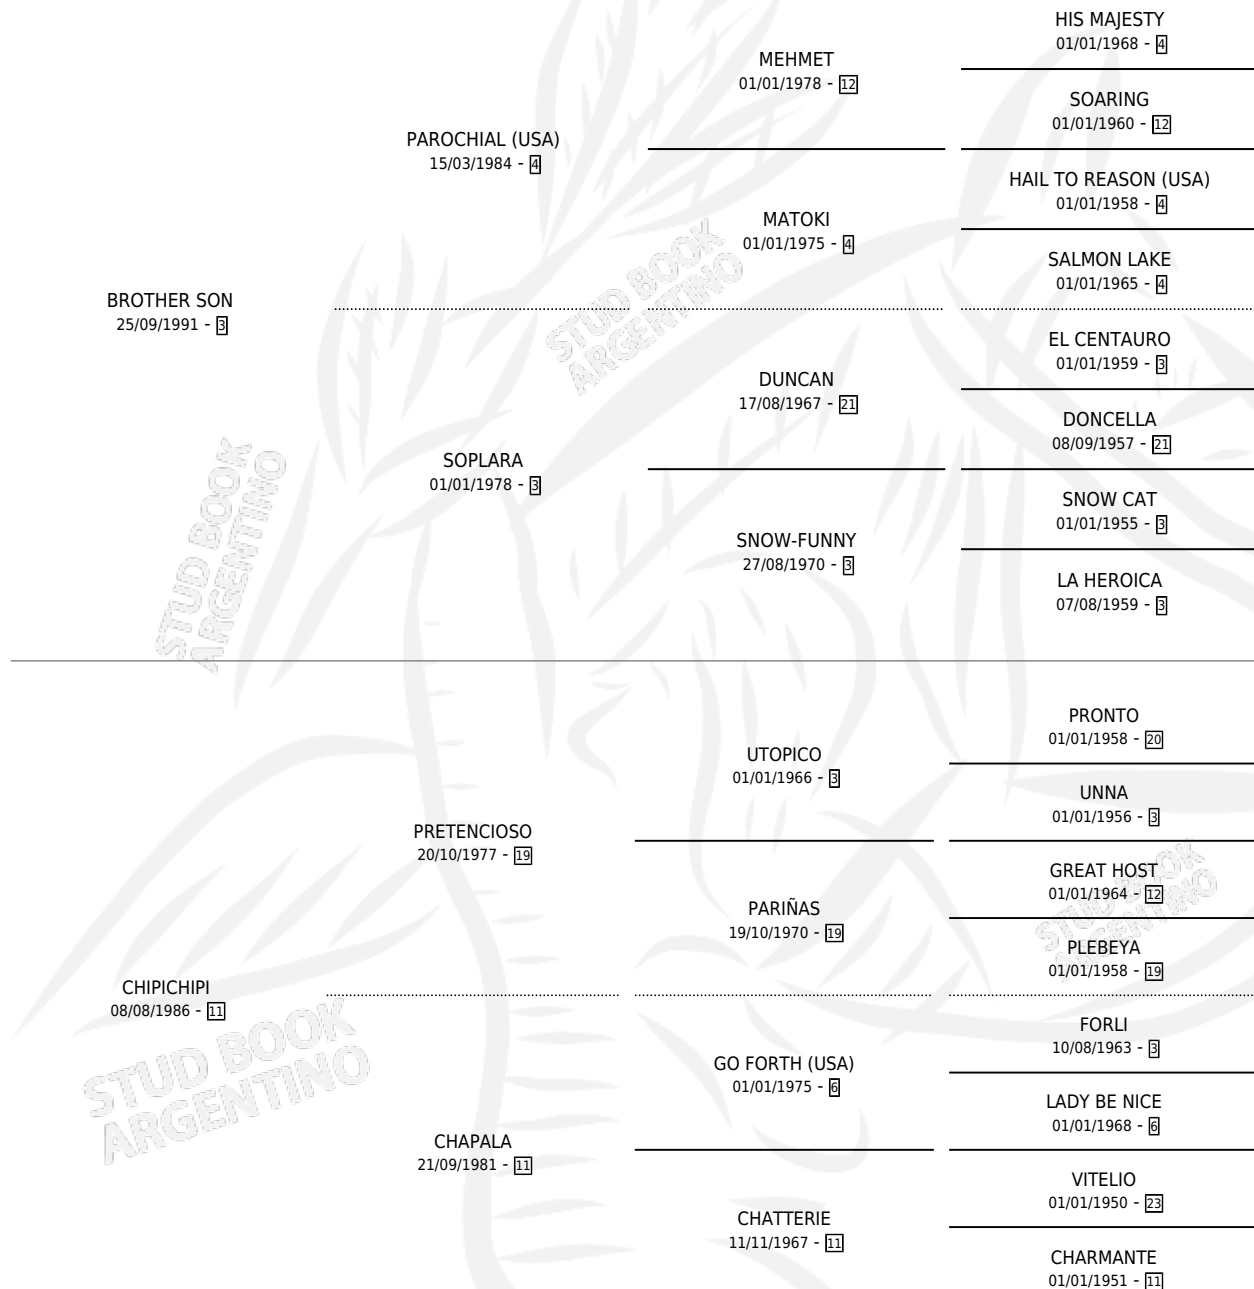

SISTER ARACY

por **BROTHER SON** y **CHIPICHIPI** por **PRETENCIOSO**

Argentina · Hembra · Zaino · SP · 08/11/2001
Familia 11 · Volumen 37

ESTADO

TIPIFICACIÓN SANGUÍNEA	X
TIPIFICACIÓN POR ADN	X
PASAPORTE	X
IDENTIFICACIÓN POR MICROCHIP	X
REPRODUCTOR	X

Lugar de nacimiento: Kilimanjaro

Criador: Savi Sergio Oscar

PEDIGREE

SISTER ARACY

Datos oficiales del Stud Book Argentino

Documento generado el 10/05/2026

studbook.org.ar