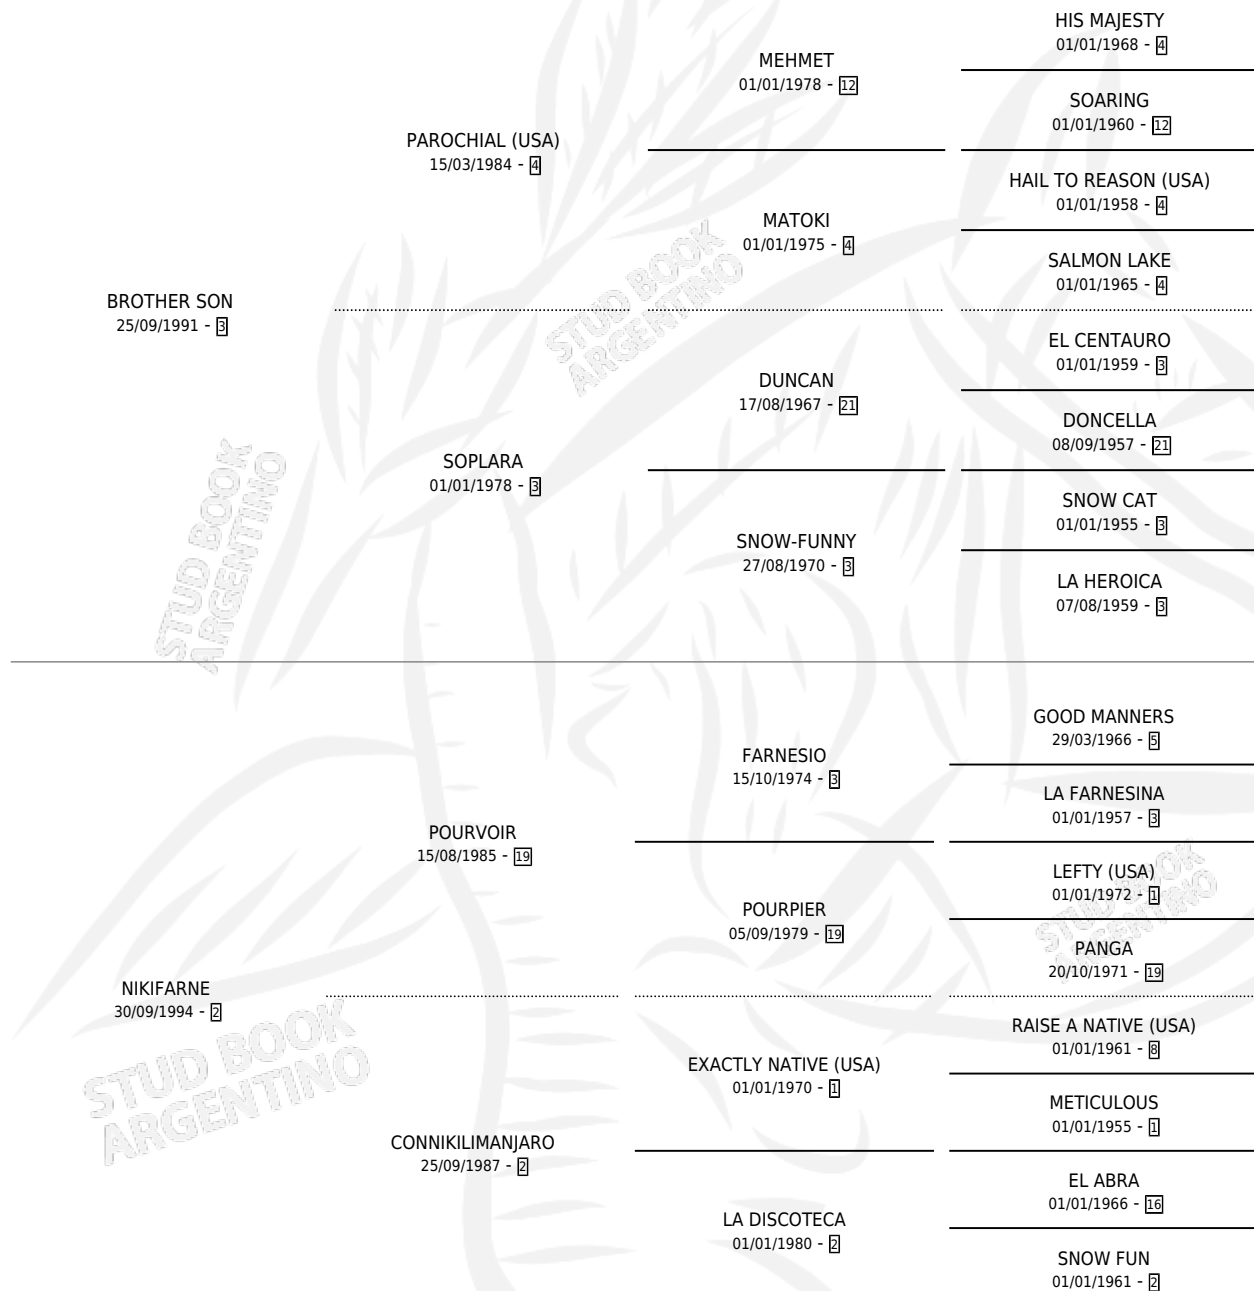

BROTHER CACHO

por **BROTHER SON** y **NIKIFARNE** por **POURVOIR**

Argentina · Macho · Zaino · SP · 03/11/2001
Familia 2-r · Volumen 37

ESTADO

TIPIFICACIÓN SANGUÍNEA	✓
TIPIFICACIÓN POR ADN	X
PASAPORTE	X
IDENTIFICACIÓN POR MICROCHIP	X
REPRODUCTOR	X

Lugar de nacimiento: Kilimanjaro

Criador: Savi Sergio Oscar

PEDIGREE

BROTHER CACHO

Datos oficiales del Stud Book Argentino

Documento generado el 02/05/2026

studbook.org.ar