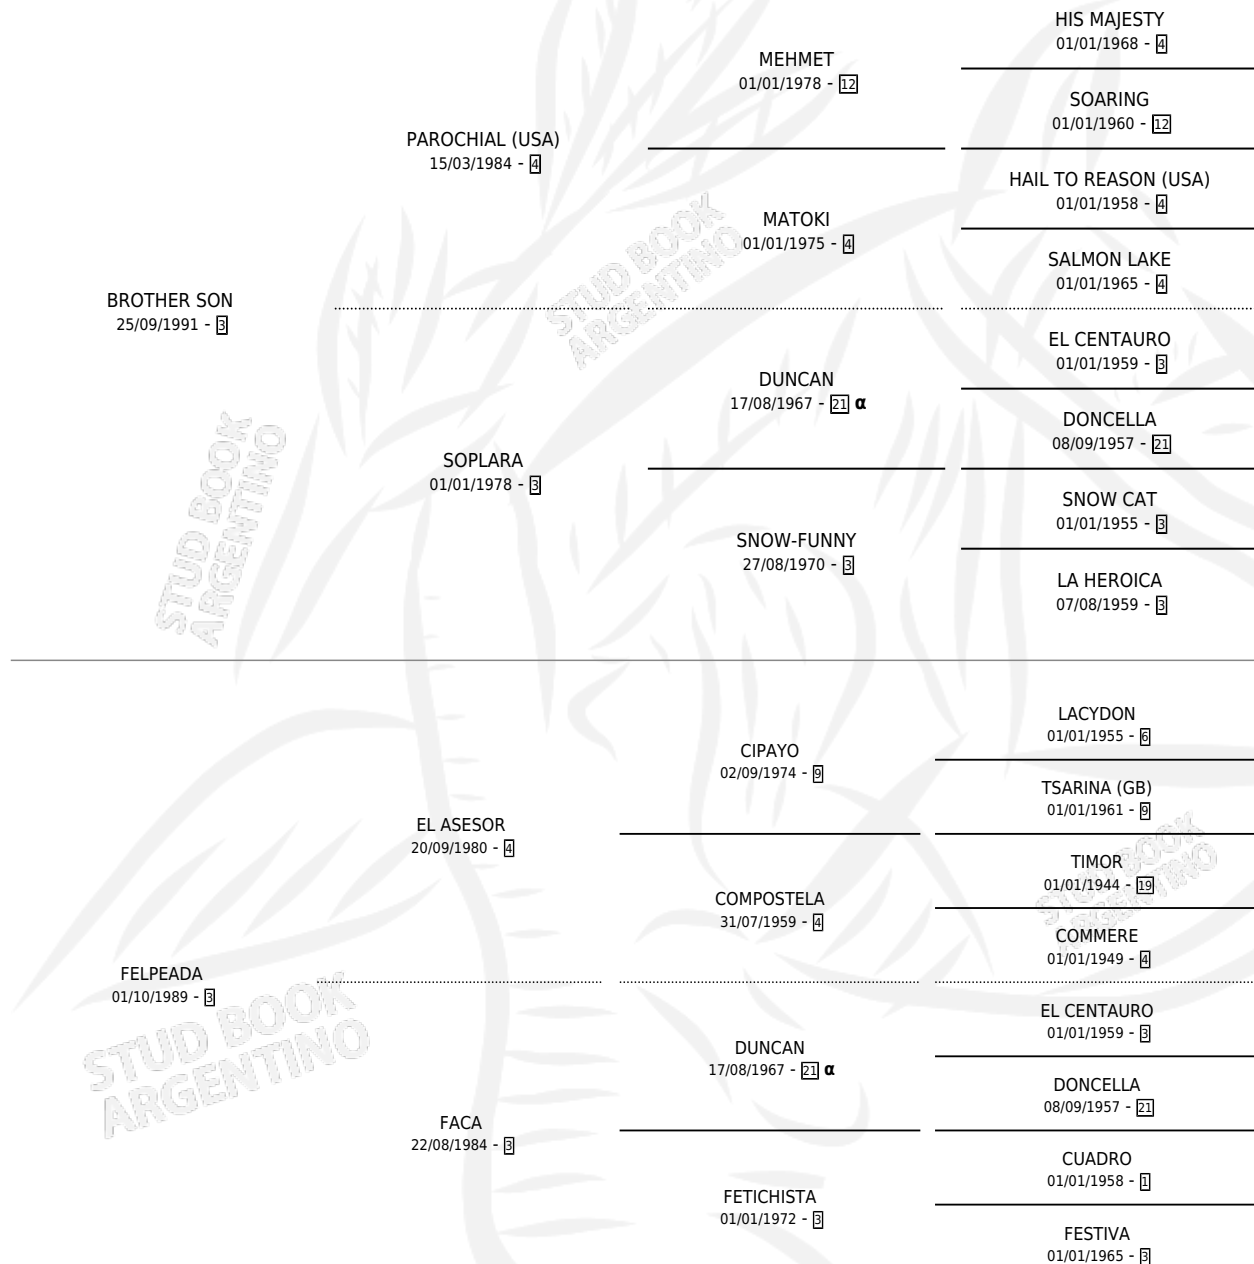

BROTHER MARCOS

por **BROTHER SON** y **FELPEADA** por **EL ASESOR**

Argentina · Macho · Zaino · SP · 13/11/2001
Familia 3-n · Volumen 37

ESTADO

TIPIFICACIÓN SANGUÍNEA	X
TIPIFICACIÓN POR ADN	X
PASAPORTE	X
IDENTIFICACIÓN POR MICROCHIP	X
REPRODUCTOR	X

Lugar de nacimiento: Kilimanjaro

Criador: Savi Sergio Oscar

PEDIGREE

INBREEDING : α

BROTHER MARCOS

Datos oficiales del Stud Book Argentino

Documento generado el 12/05/2026

studbook.org.ar