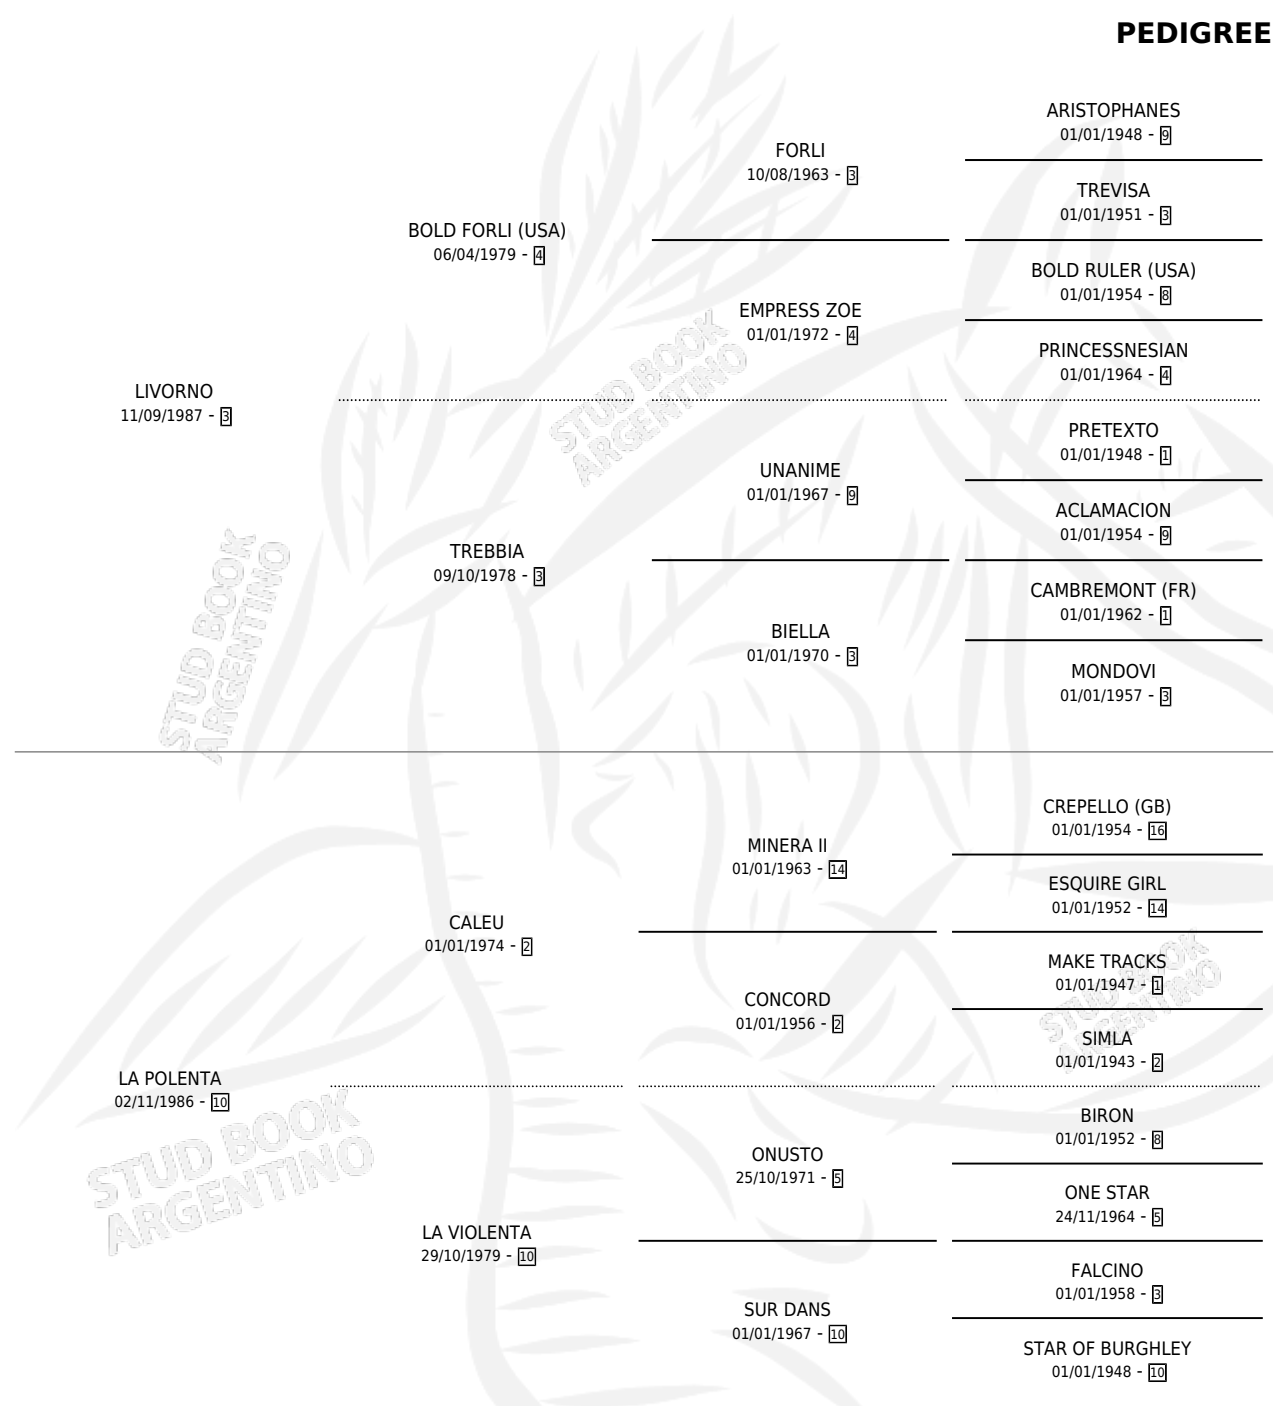

CALEU LIV

por LIVORNO y LA POLENTA por CALEU

Argentina · Macho · Alazan · SP · 02/12/2001
Familia 10-d · Volumen 37

ESTADO

TIPIFICACIÓN SANGUÍNEA	X
TIPIFICACIÓN POR ADN	X
PASAPORTE	X
IDENTIFICACIÓN POR MICROCHIP	X
REPRODUCTOR	X

Lugar de nacimiento: Lezama

Criador: Rolleri Juan Jose

PEDIGREE

CALEU LIV

Datos oficiales del Stud Book Argentino

Documento generado el 09/05/2026

studbook.org.ar