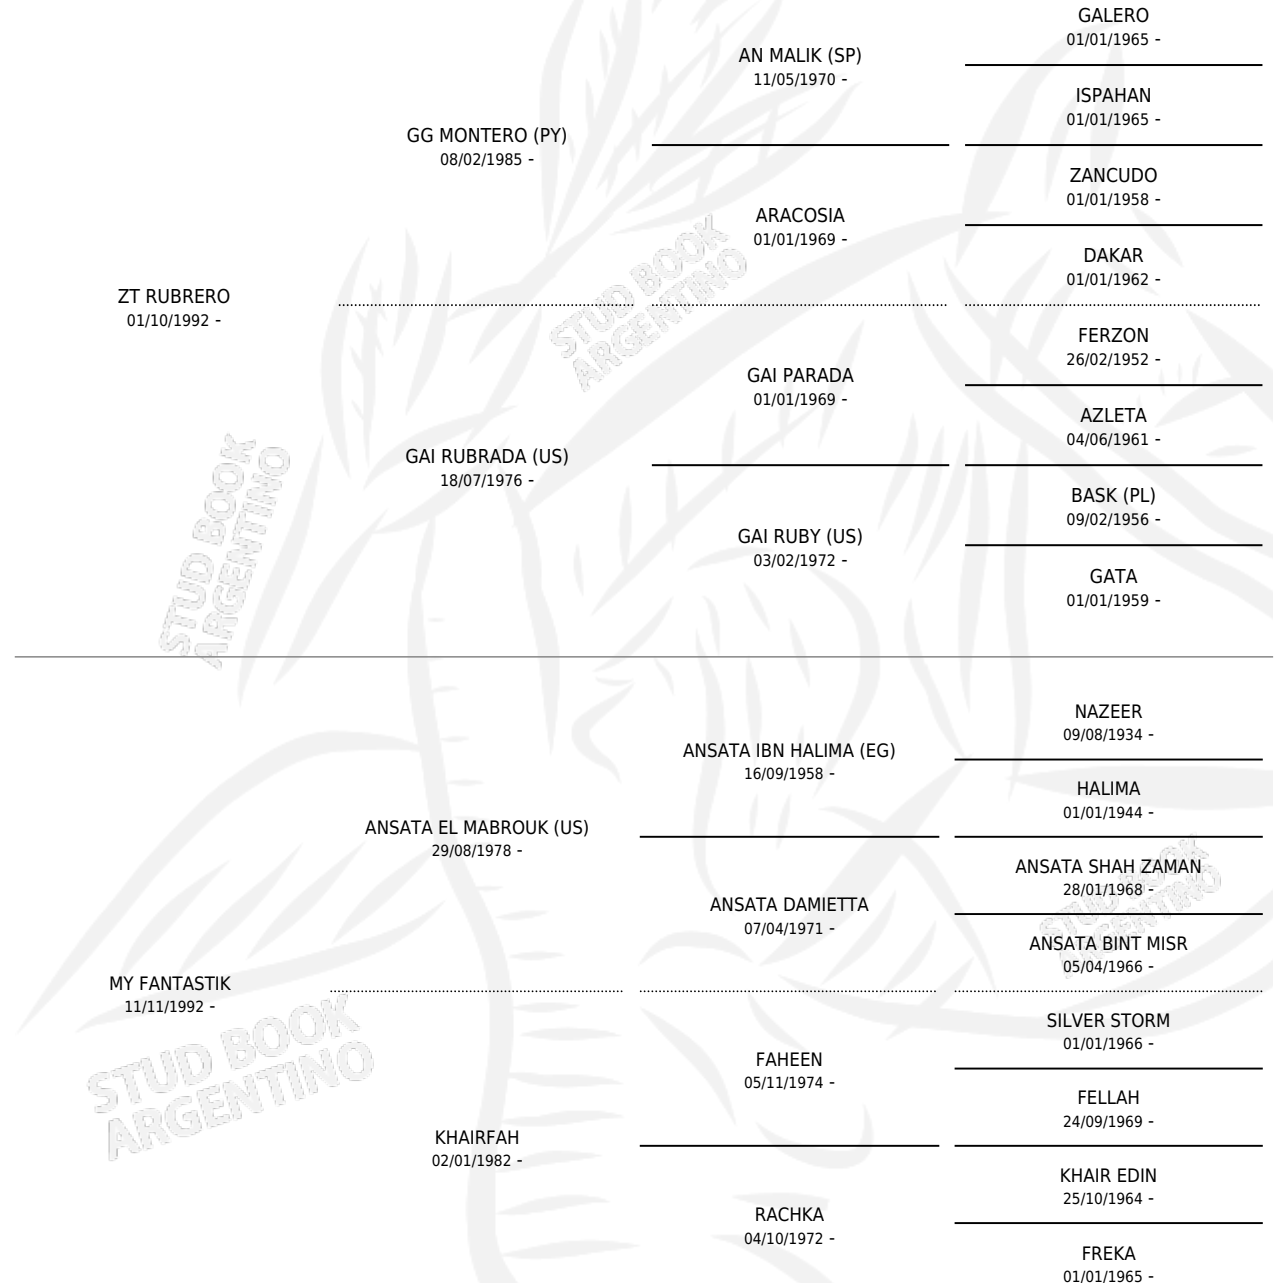

MAR GENEVE

por ZT RUBRERO y MY FANTASTIK por ANSATA EL MABROUK (US)

Argentina · Hembra · Tordillo · AP · 29/11/2001
Familia · Volumen 37

ESTADO

TIPIFICACIÓN SANGUÍNEA	X
TIPIFICACIÓN POR ADN	✓
PASAPORTE	X
IDENTIFICACIÓN POR MICROCHIP	X
REPRODUCTOR	X

Lugar de nacimiento: El Tajamar

Criador: Sin dato

PEDIGREE

MAR GENEVE

Datos oficiales del Stud Book Argentino

Documento generado el 11/06/2026

studbook.org.ar