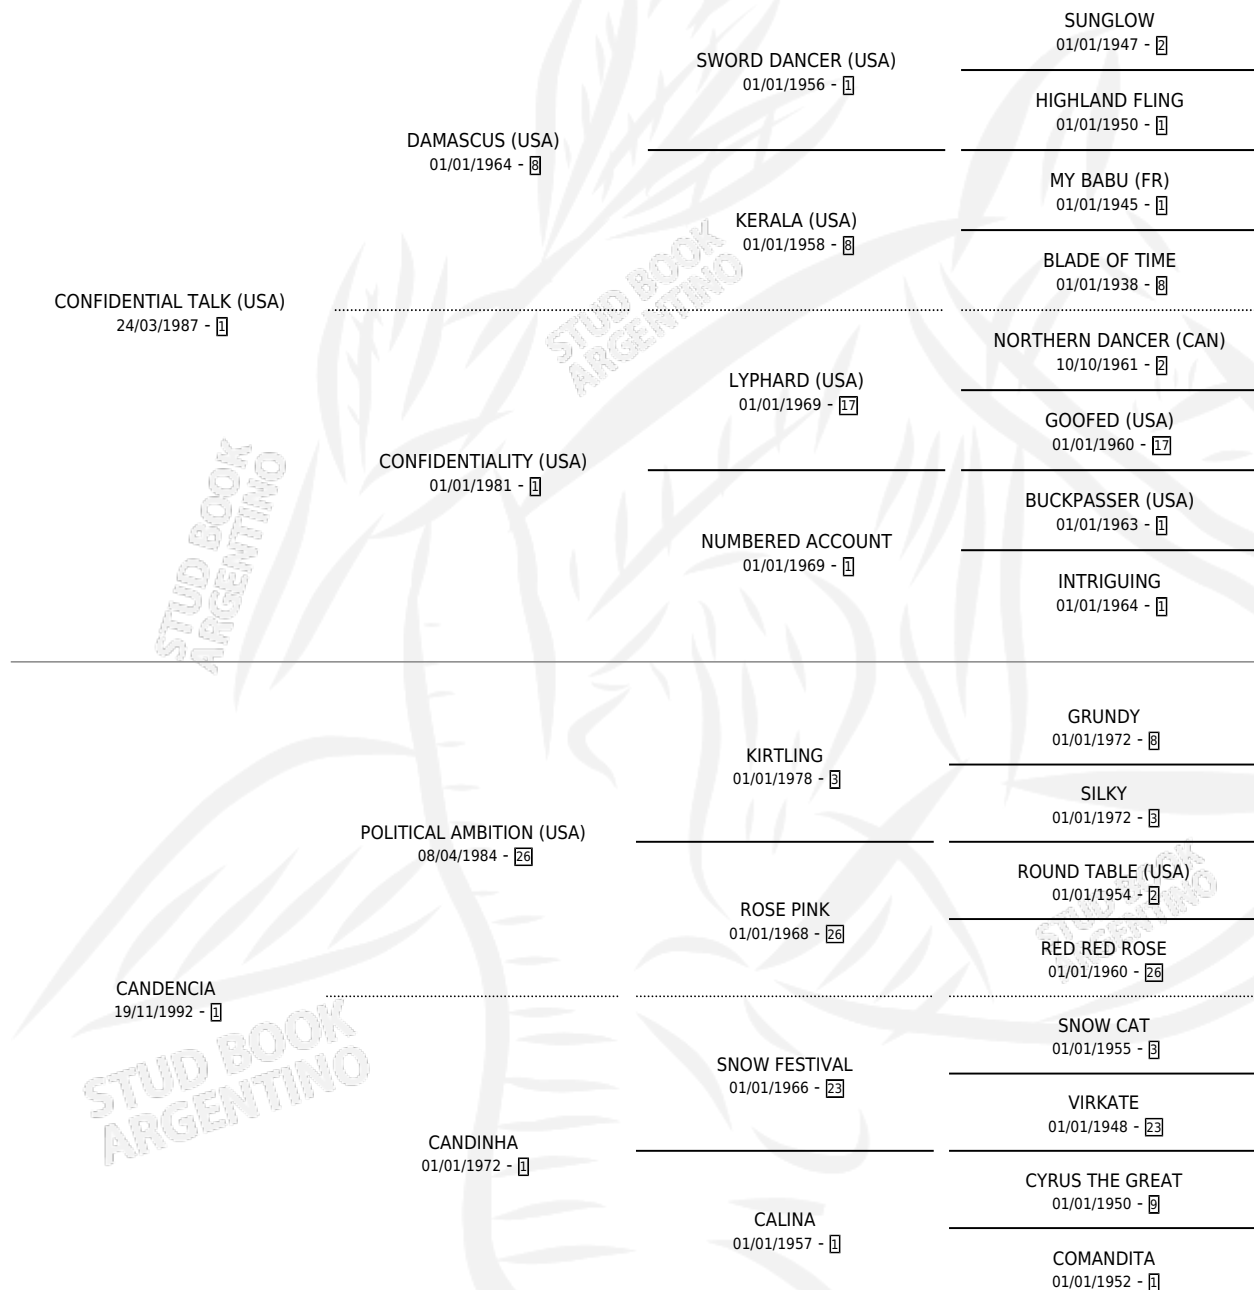

ADRI TALK

por **CONFIDENTIAL TALK (USA)** y **CANDENCIA** por **POLITICAL AMBITION (USA)**

Argentina · Hembra · Alazan · SP · 04/11/2001
Familia 1-j · Volumen 37

ESTADO

TIPIFICACIÓN SANGUÍNEA	✓
TIPIFICACIÓN POR ADN	✓
PASAPORTE	X
IDENTIFICACIÓN POR MICROCHIP	X
REPRODUCTOR	✓

Lugar de nacimiento: La Calandria
Criador: Sin dato

~

HIJOS

	MACHOS	HEMBRAS
7 NACIERON	3	4
3 CORRIERON	1	2
2 GANARON	0	2

0	0	0
GANADORES CL	GANADORES GR	GANADORES G1

PEDIGREE