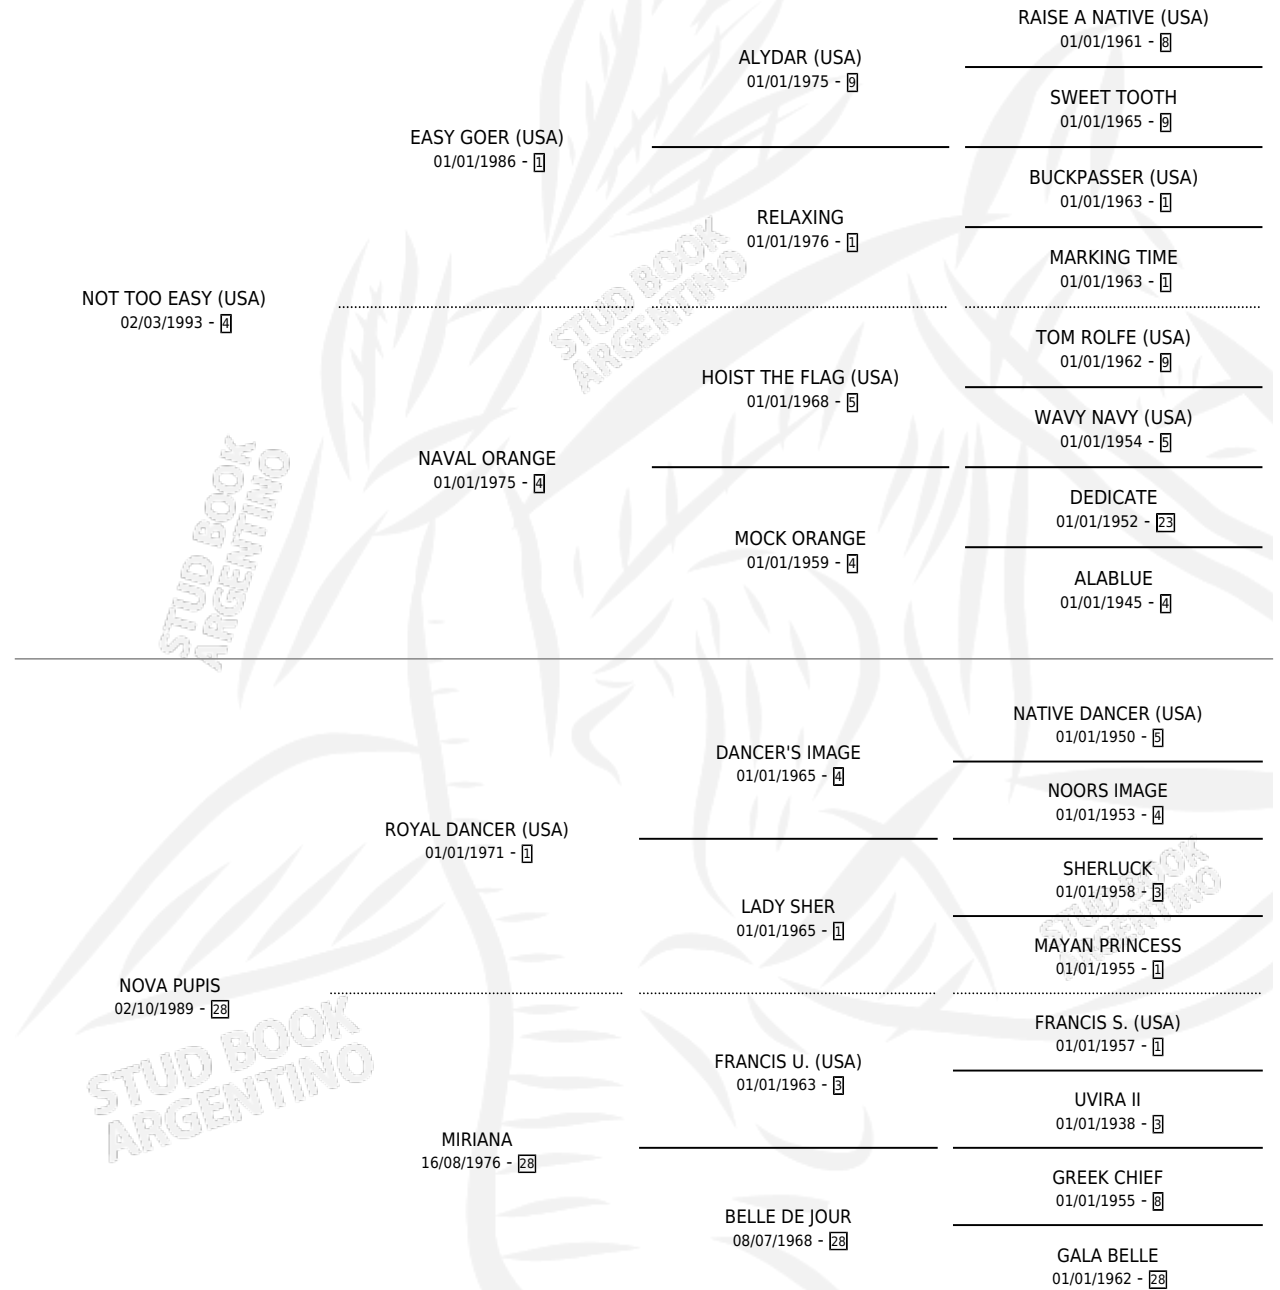

NOT TOO PUPY

por **NOT TOO EASY (USA)** y **NOVA PUPIS** por **ROYAL DANCER (USA)**

Argentina · Hembra · Zaino Doradillo · SP · 24/10/2001
Familia 28 · Volumen 37

ESTADO

| | |
|------------------------------|---|
| TIPIFICACIÓN SANGUÍNEA | X |
| TIPIFICACIÓN POR ADN | X |
| PASAPORTE | X |
| IDENTIFICACIÓN POR MICROCHIP | X |
| REPRODUCTOR | X |

Lugar de nacimiento: Cielo Raso

Criador: Sin dato

PEDIGREE

NOT TOO PUPY

Datos oficiales del Stud Book Argentino

Documento generado el 12/06/2026

studbook.org.ar