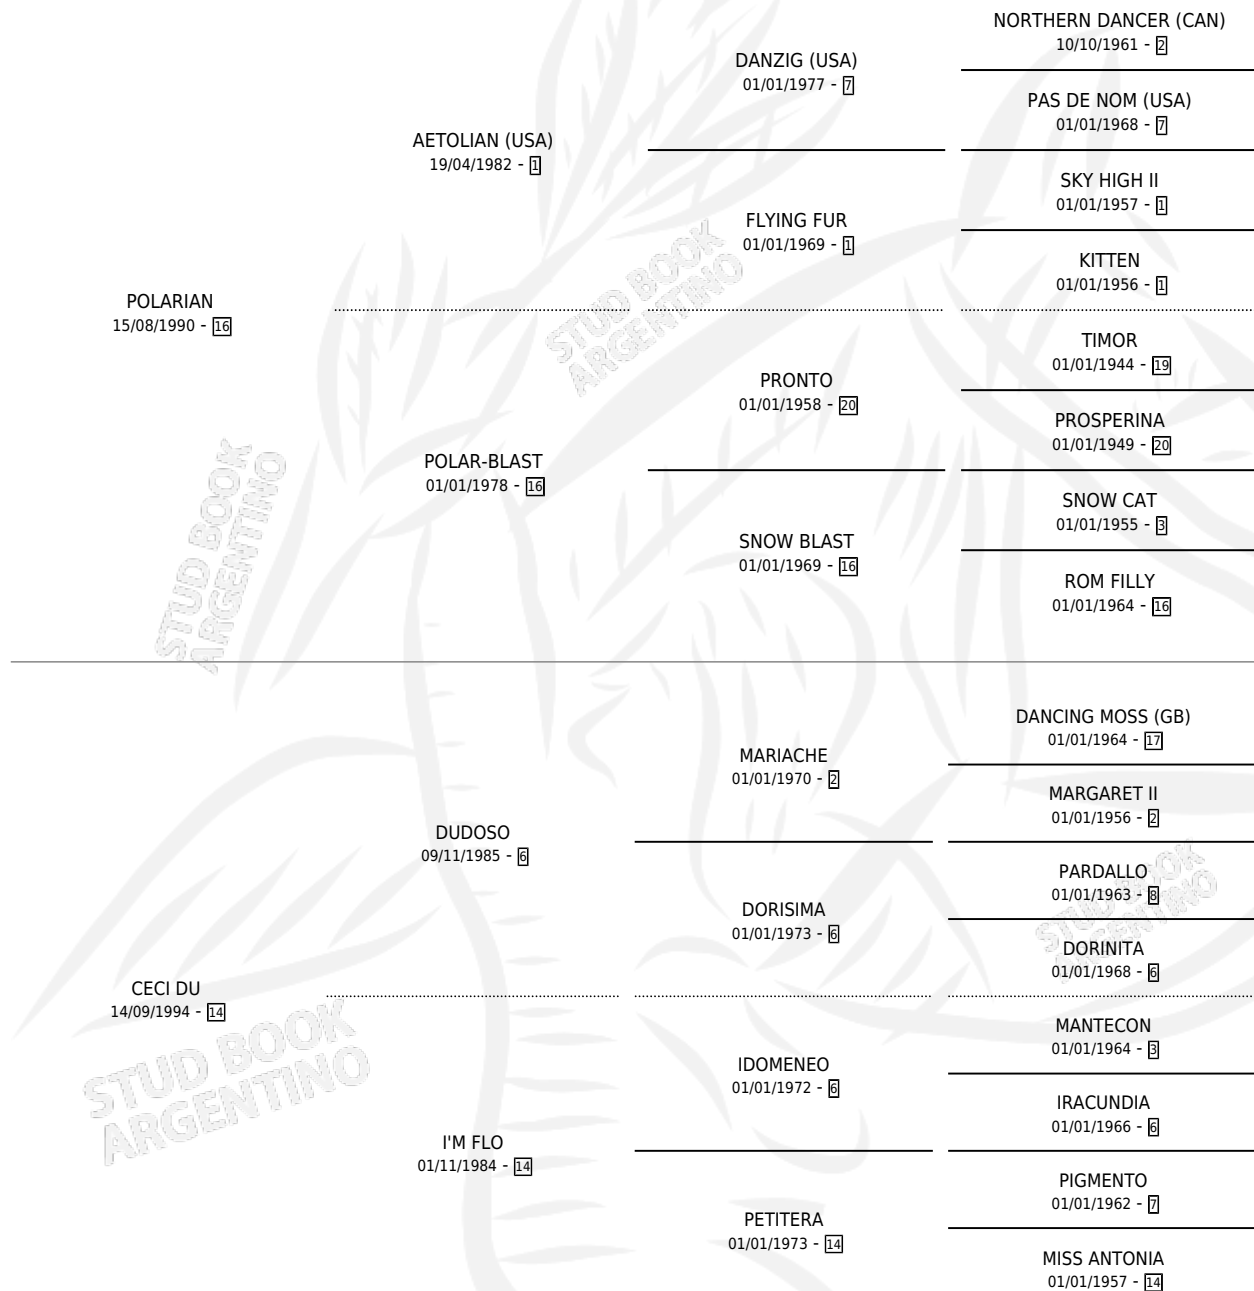

DUDORIAN

por POLARIAN y CECI DU por DUDOSO

Argentina · Macho · Zaino · SP · 30/09/2001
Familia 14-f · Volumen 37

ESTADO

TIPIFICACIÓN SANGUÍNEA	✓
TIPIFICACIÓN POR ADN	X
PASAPORTE	X
IDENTIFICACIÓN POR MICROCHIP	X
REPRODUCTOR	X

Lugar de nacimiento: La Fija
Criador: Sin dato

PEDIGREE

DUDORIAN

Datos oficiales del Stud Book Argentino

Documento generado el 04/05/2026

studbook.org.ar