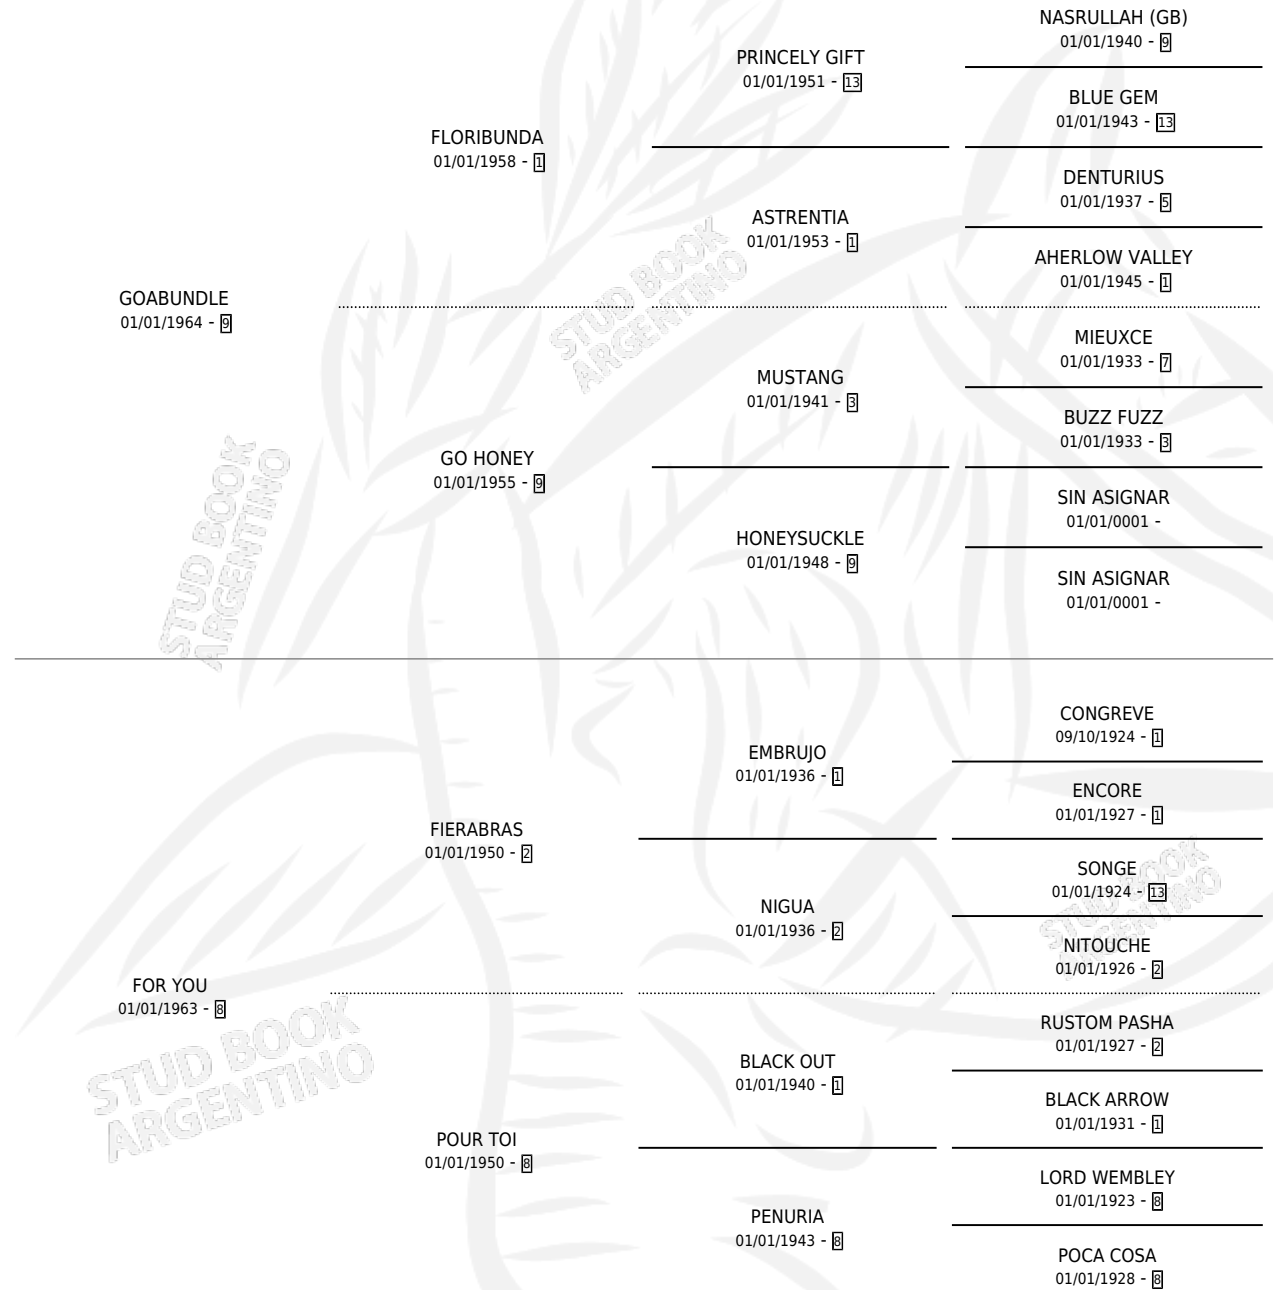

Lugar de nacimiento: Campo particular

Criador: Sin dato

~

HIJOS

	MACHOS	HEMBRAS
16 NACIERON	7	9
9 CORRIERON	6	3
4 GANARON	3	1
0 GANADORES CL	0 GANADORES GR	0 GANADORES G1

PEDIGREE

CAMPAÑA

Solo carreras oficiales de Argentina