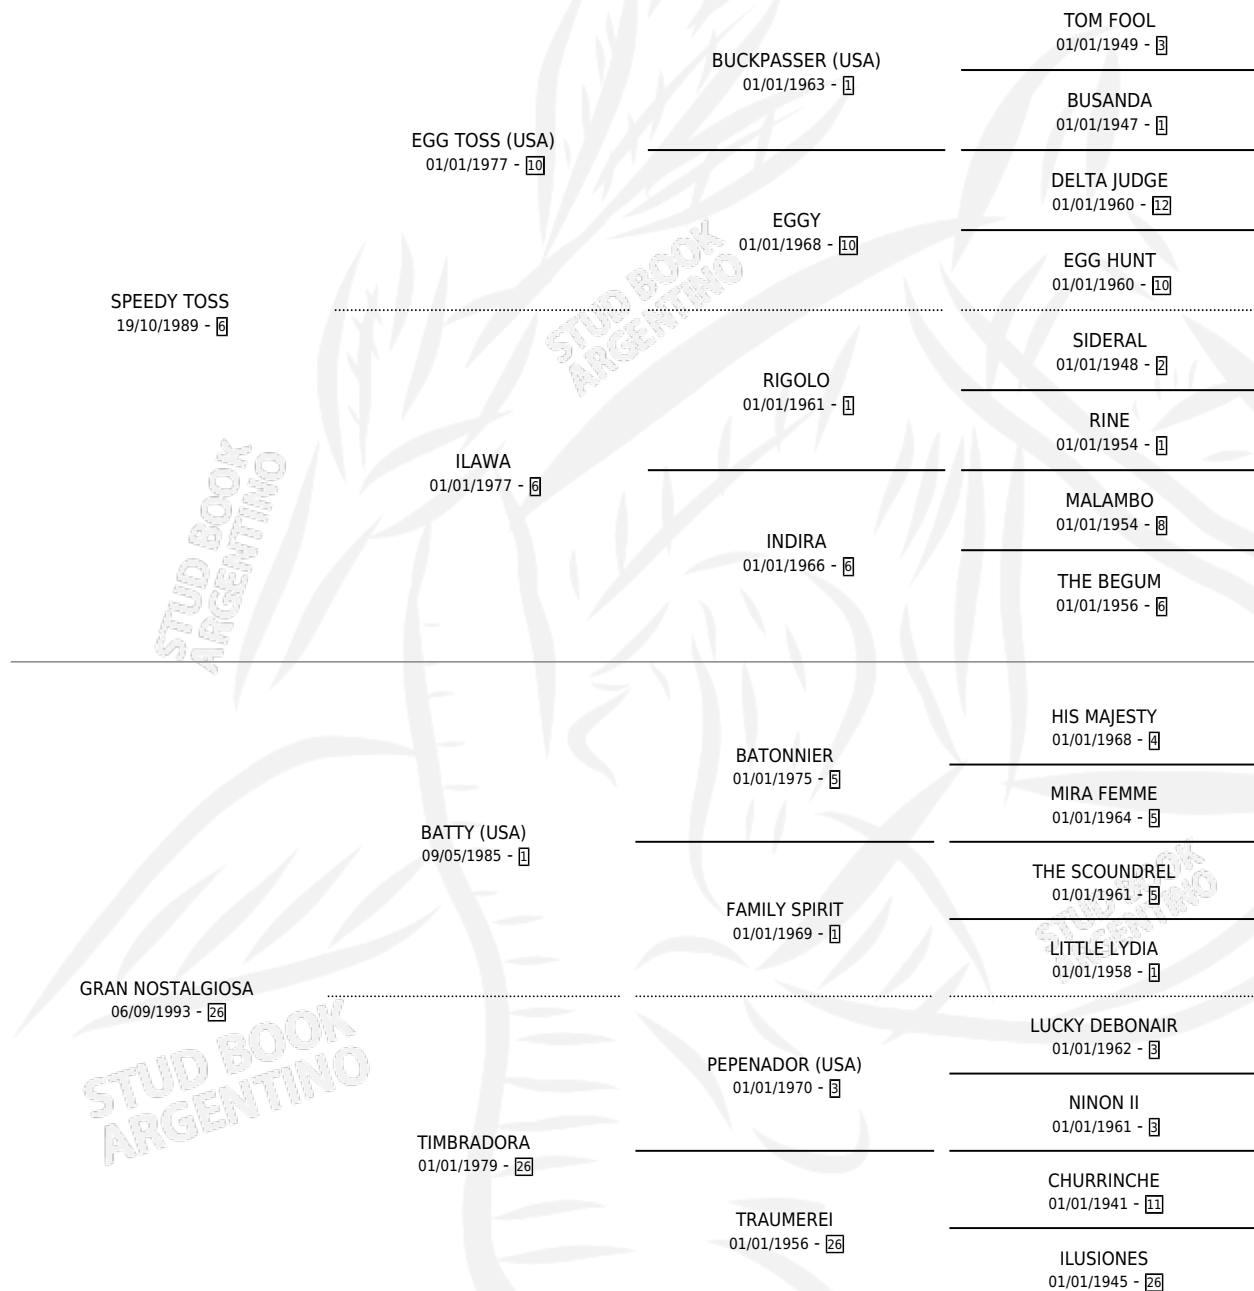

VELOSS DISARLI

por **SPEEDY TOSS** y **GRAN NOSTALGIOSA** por **BATTY (USA)**

Argentina · Macho · Zaino Doradillo · SP · 11/11/2001
Familia 26 · Volumen 37

ESTADO

TIPIFICACIÓN SANGUÍNEA	✓
TIPIFICACIÓN POR ADN	X
PASAPORTE	X
IDENTIFICACIÓN POR MICROCHIP	X
REPRODUCTOR	X

Lugar de nacimiento: Revancha

Criador: Revancha

PEDIGREE

CAMPAÑA

Solo carreras oficiales de Argentina

POR EDAD

EDAD	CC	1°	2°	3°	4°	5°	NP	CLC	CLG	CLCG1	CLGG1	IMPORTE	GANANCIA / CC
3 AÑOS	5	1	1	2	0	0	1	0	0	0	0	\$13,680	\$2,736
4 AÑOS	5	3	0	1	0	0	1	1	1	0	0	\$43,100	\$8,620
TOTALES	10	4	1	3	0	0	2	1	1	0	0	\$56,780	\$5,678
%		40.0%	10.0%	30.0%	0.0%	0.0%	20.0%	10.0%	100%	0.0%	0.0%		

Ganador de 4 carreras en Palermo y La Plata - \$56,780, a los 3 y 4 años, incluso Stormy Dark (C).

POR DISTANCIA

HIPODROMO	CC	1°	2°	3°	4°	5°	NP	CLC	CLG	CLCG1	CLGG1	IMPORTE
PALERMO	5	3	0	2	0	0	0	0	0	0	0	\$44,600
1000 MTS	5	3	0	2	0	0	0	0	0	0	0	\$44,600
LA PLATA	5	1	1	1	0	0	2	0	0	0	0	\$12,180
1100 MTS	1	0	0	0	0	0	1	0	0	0	0	\$0
1000 MTS	4	1	1	1	0	0	1	0	0	0	0	\$12,180