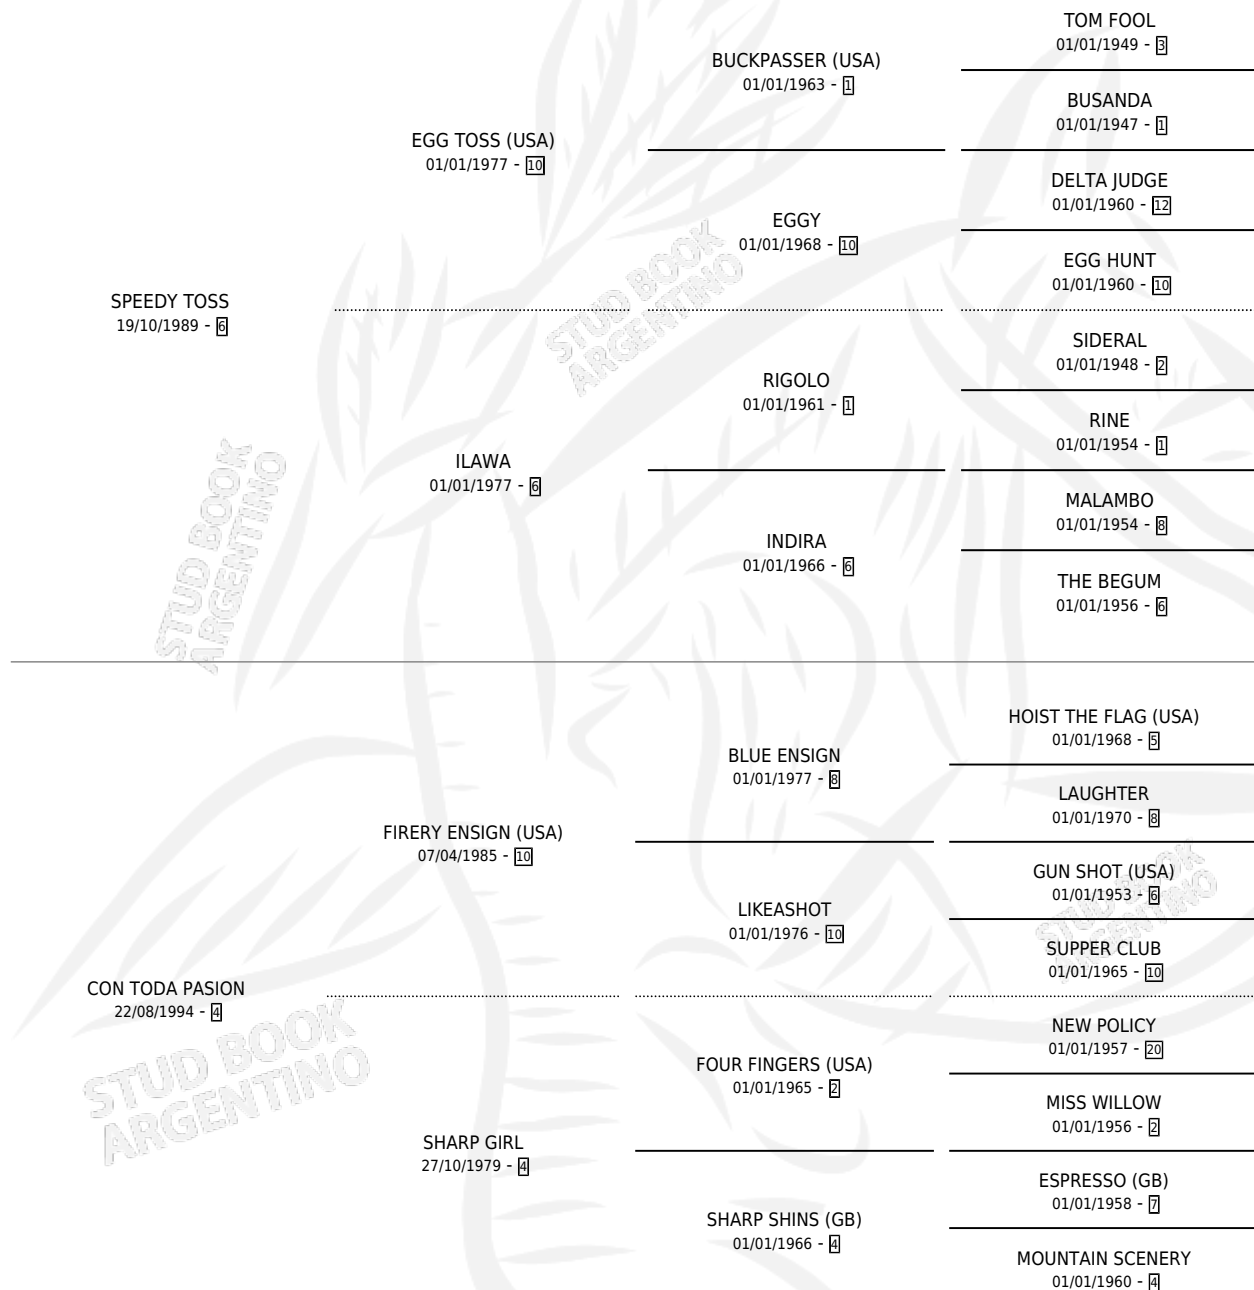

VELOSS FEDERICO

por **SPEEDY TOSS** y **CON TODA PASION** por **FIRERY ENSIGN (USA)**

Argentina · Macho · Zaino Colorado · SP · 09/11/2001
Familia 4-I · Volumen 37

ESTADO

TIPIFICACIÓN SANGUÍNEA	✓
TIPIFICACIÓN POR ADN	X
PASAPORTE	X
IDENTIFICACIÓN POR MICROCHIP	X
REPRODUCTOR	X

Lugar de nacimiento: Revancha
Criador: Revancha

PEDIGREE