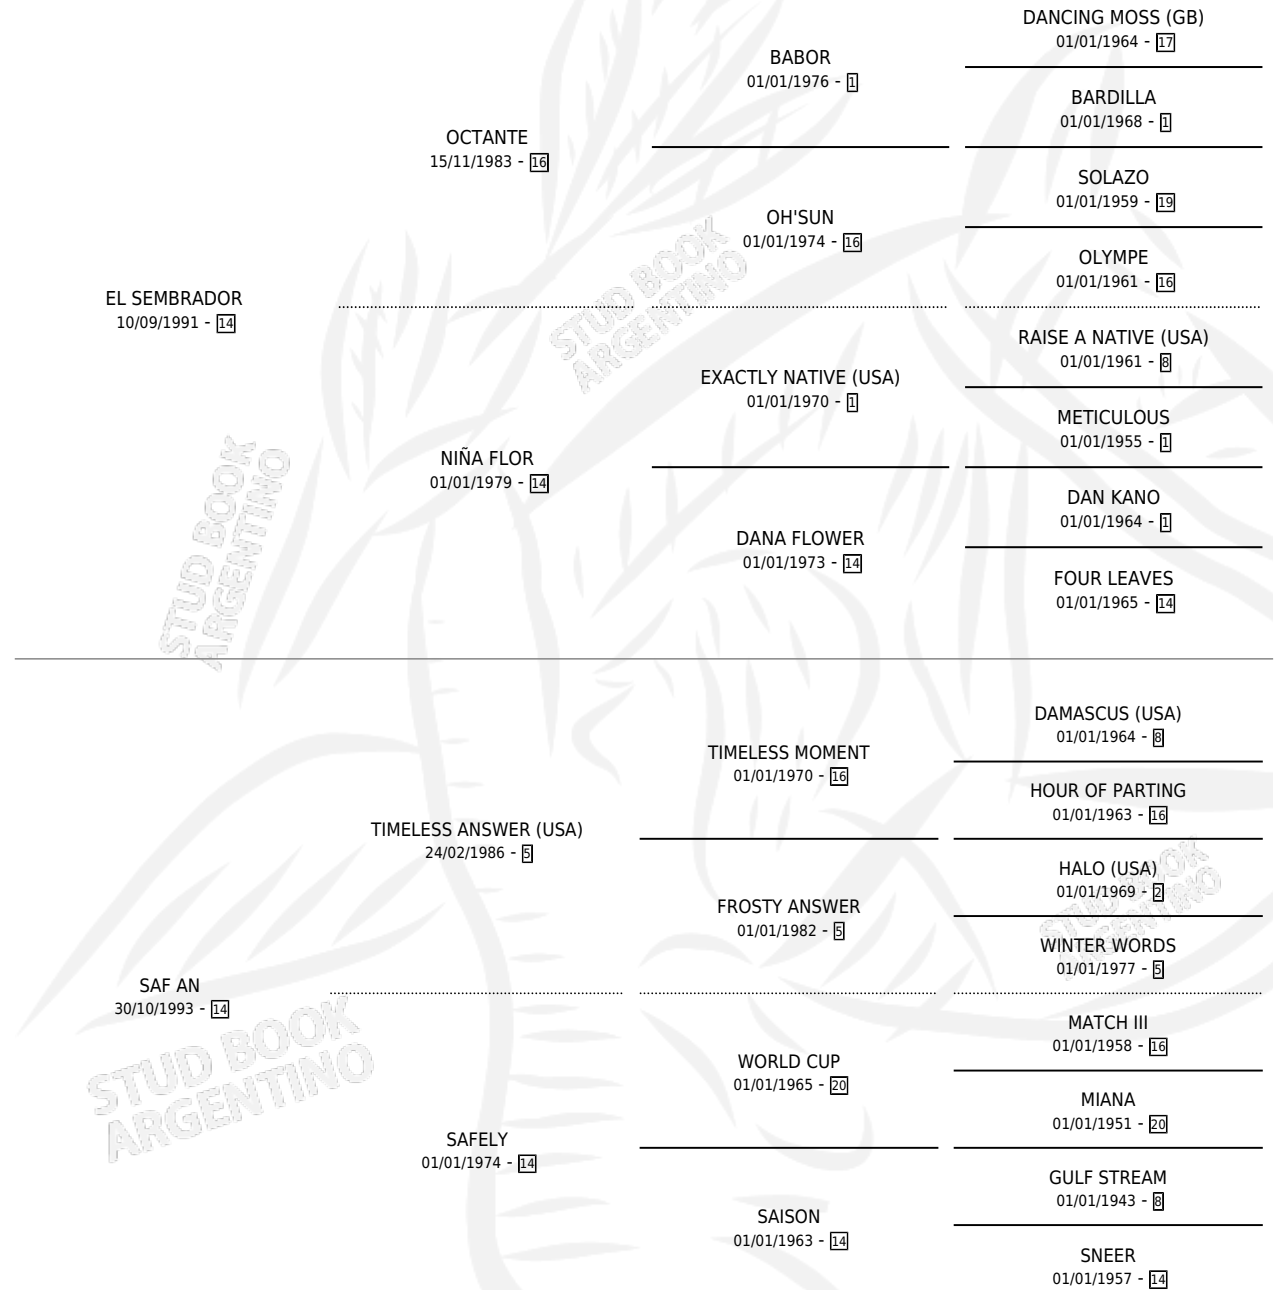

SAFRADOR

por **EL SEMBRADOR** y **SAF AN** por **TIMELESS ANSWER (USA)**

Argentina · Macho · Alazan · SP · 02/11/2001
Familia 14 · Volumen 37

ESTADO

TIPIFICACIÓN SANGUÍNEA	✓
TIPIFICACIÓN POR ADN	X
PASAPORTE	X
IDENTIFICACIÓN POR MICROCHIP	X
REPRODUCTOR	X

Lugar de nacimiento: El Tala
Criador: El Tala

PEDIGREE

CAMPAÑA

Solo carreras oficiales de Argentina

POR EDAD

EDAD	CC	1°	2°	3°	4°	5°	NP	CLC	CLG	CLCG1	CLGG1	IMPORTE	GANANCIA / CC
2 AÑOS	3	1	0	0	1	0	1	1	0	0	0	\$10,600	\$3,533
3 AÑOS	1	0	0	0	0	1	0	0	0	0	0	\$376	\$376
TOTALES	4	1	0	0	1	1	1	1	0	0	0	\$10,976	\$2,744
%		25.0%	0.0%	0.0%	25.0%	25.0%	25.0%	25.0%	0.0%	0.0%	0.0%		

Ganador en La Plata - \$10,976, a los 2 años.

POR DISTANCIA

HIPODROMO	CC	1°	2°	3°	4°	5°	NP	CLC	CLG	CLCG1	CLGG1	IMPORTE
LA PLATA	4	1	0	0	1	1	1	1	0	0	0	\$10,976
1100 MTS	2	0	0	0	1	1	0	0	0	0	0	\$976
1500 MTS	1	0	0	0	0	0	1	1	0	0	0	\$0
1200 MTS	1	1	0	0	0	0	0	0	0	0	0	\$10,000