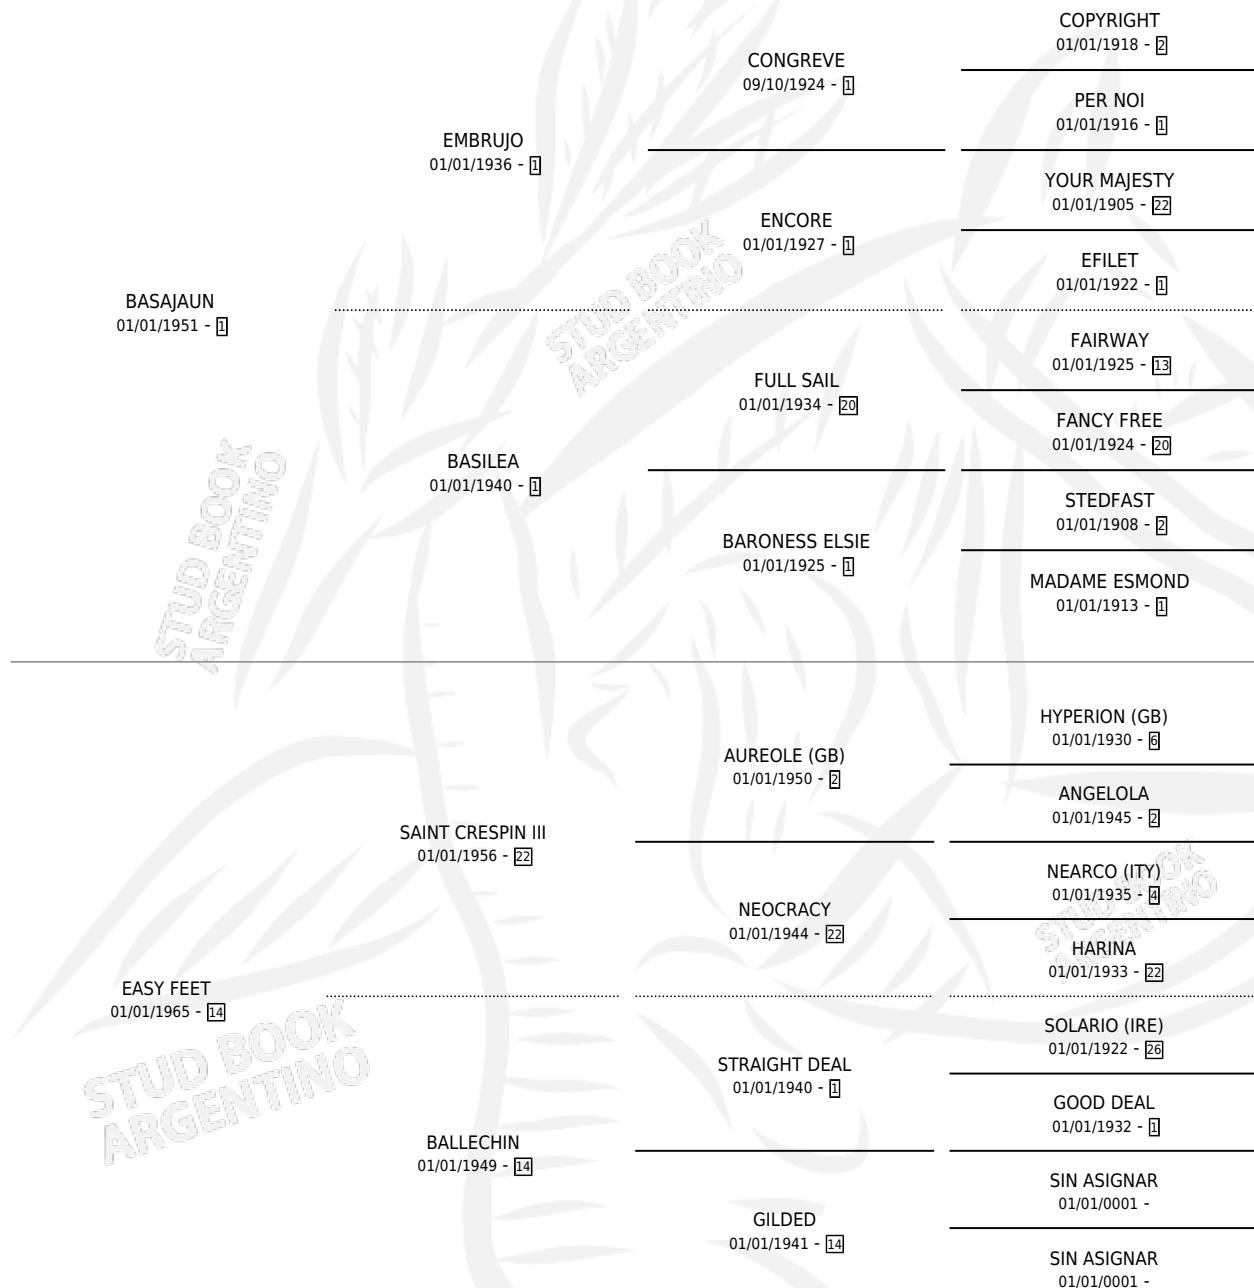

NAMUN LEUTUN

por **BASAJAUN** y **EASY FEET** por **SAINT CRESPIN III**

Argentina · Macho · Alazan Tostado · SP · 05/09/1974
Familia 14-c · Volumen 28

ESTADO

TIPIFICACIÓN SANGUÍNEA	X
TIPIFICACIÓN POR ADN	X
PASAPORTE	X
IDENTIFICACIÓN POR MICROCHIP	X
REPRODUCTOR	X

Lugar de nacimiento: Campo particular

Criador: Sin dato

PEDIGREE

CAMPAÑA

Solo carreras oficiales de Argentina

POR EDAD

EDAD	CC	1°	2°	3°	4°	5°	NP	CLC	CLG	CLCG1	CLGG1	IMPORTE	GANANCIA / CC
4 AÑOS	1	1	0	0	0	0	0	0	0	0	0	\$0	\$0
TOTALES	1	1	0	0	0	0	0	0	0	0	0	\$0	\$0
%		100%	0.0%	0.0%	0.0%	0.0%	0.0%	0.0%	0.0%	0.0%	0.0%		