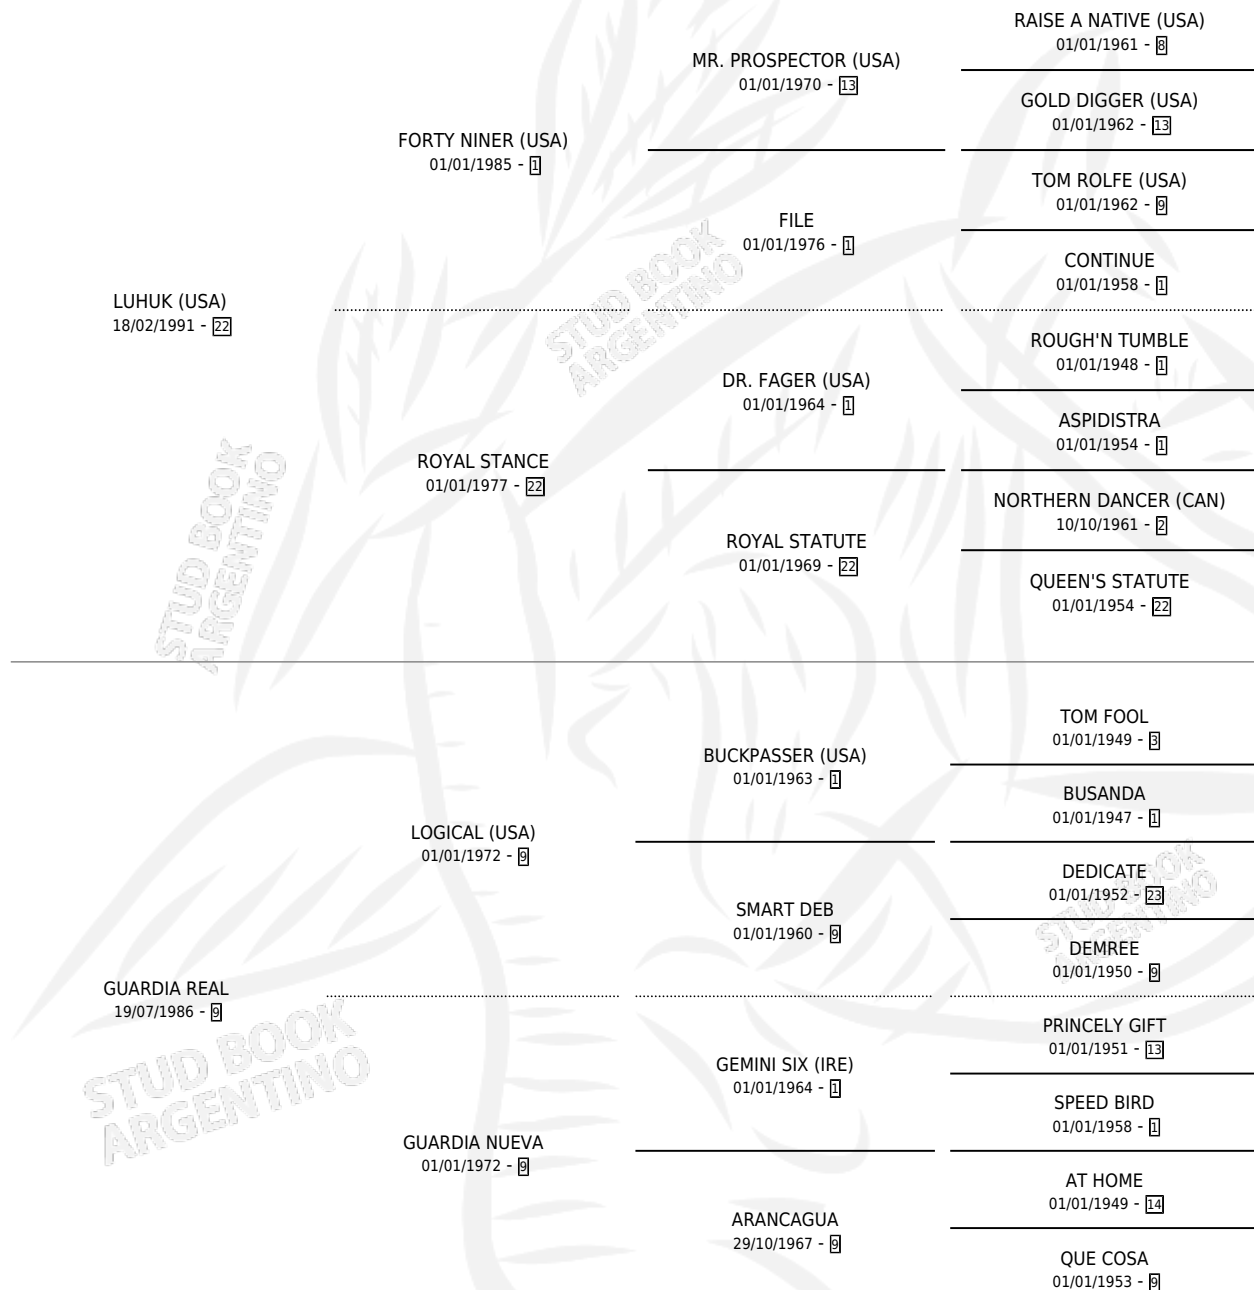

GAUCHA LINDA

por LUHUK (USA) y GUARDIA REAL por LOGICAL (USA)

Argentina · Hembra · Zaino Doradillo · SP · 06/11/2001
Familia 9-h · Volumen 37

ESTADO

TIPIFICACIÓN SANGUÍNEA	✓
TIPIFICACIÓN POR ADN	✓
PASAPORTE	X
IDENTIFICACIÓN POR MICROCHIP	X
REPRODUCTOR	✓

Lugar de nacimiento: La Quebrada

Criador: La Quebrada

~

HIJOS

	MACHOS	HEMBRAS
10 NACIERON	6	4
5 CORRIERON	3	2
5 GANARON	3	2
0 GANADORES CL	0 GANADORES GR	0 GANADORES G1

PEDIGREE

CAMPAÑA

Solo carreras oficiales de Argentina

SERVICIOS

Servicios **16** / Nacimientos **10** / Efectividad **62.50%**

PADRILLO	PRODUCTO	CRIADOR	1ER SERVICIO	ÚLTIMO SERVICIO
TARSICO	∅		26/10/2022	26/10/2022
GALAN DE CINE	∅		09/11/2021	29/11/2021
GALAN DE CINE	∅		25/08/2020	26/10/2020
GALAN DE CINE	GALAN GAUCHESCO (M A, 01/08/2020)	ATLANTICA DE JUEGOS S.A.	17/08/2019	22/08/2019
GALAN DE CINE	GAUCHO EL GALAN (M Z, 04/08/2019)	ATLANTICA DE JUEGOS S.A.	25/08/2018	25/08/2018
GALAN DE CINE	∅		18/10/2017	07/12/2017
INDY POINT	∅		05/10/2016	05/10/2016
ENDORSEMENT (USA)	GUATA PORA (H Z, 15/09/2016) •MURIÓ EL 15/03/2017•	LA QUEBRADA	27/09/2015	27/09/2015
MUTAKDDIM (USA)	GARZON (M Z, 05/11/2014) •MURIÓ EL 20/12/2014•	LA QUEBRADA	23/11/2013	23/11/2013
ARCHIPENKO (USA)	SEÑOR GAUCHO (M Z, 21/10/2013)	LA QUEBRADA	07/11/2012	07/11/2012
EASING ALONG (USA)	RAGNAR (M A, 12/10/2012)	LA QUEBRADA	27/10/2011	27/10/2011
EASING ALONG (USA)	LINDA GUAINA (H Z, 24/09/2011)	LA QUEBRADA	01/10/2010	20/10/2010
EASING ALONG (USA)	GAUCHO FEROS (M ZC, 03/09/2010) •MURIÓ EL 24/05/2015•	LA QUEBRADA	21/09/2009	21/09/2009
SOUTHERN HALO (USA)	∅		11/08/2008	11/08/2008
SOUTHERN HALO (USA)	DIOSA GAUCHA (H AT, 22/10/2007)	LA QUEBRADA	04/11/2006	04/11/2006
SOUTHERN HALO (USA)	MI GAUCHITA (H A, 14/09/2006)	LA QUEBRADA	02/10/2005	02/10/2005