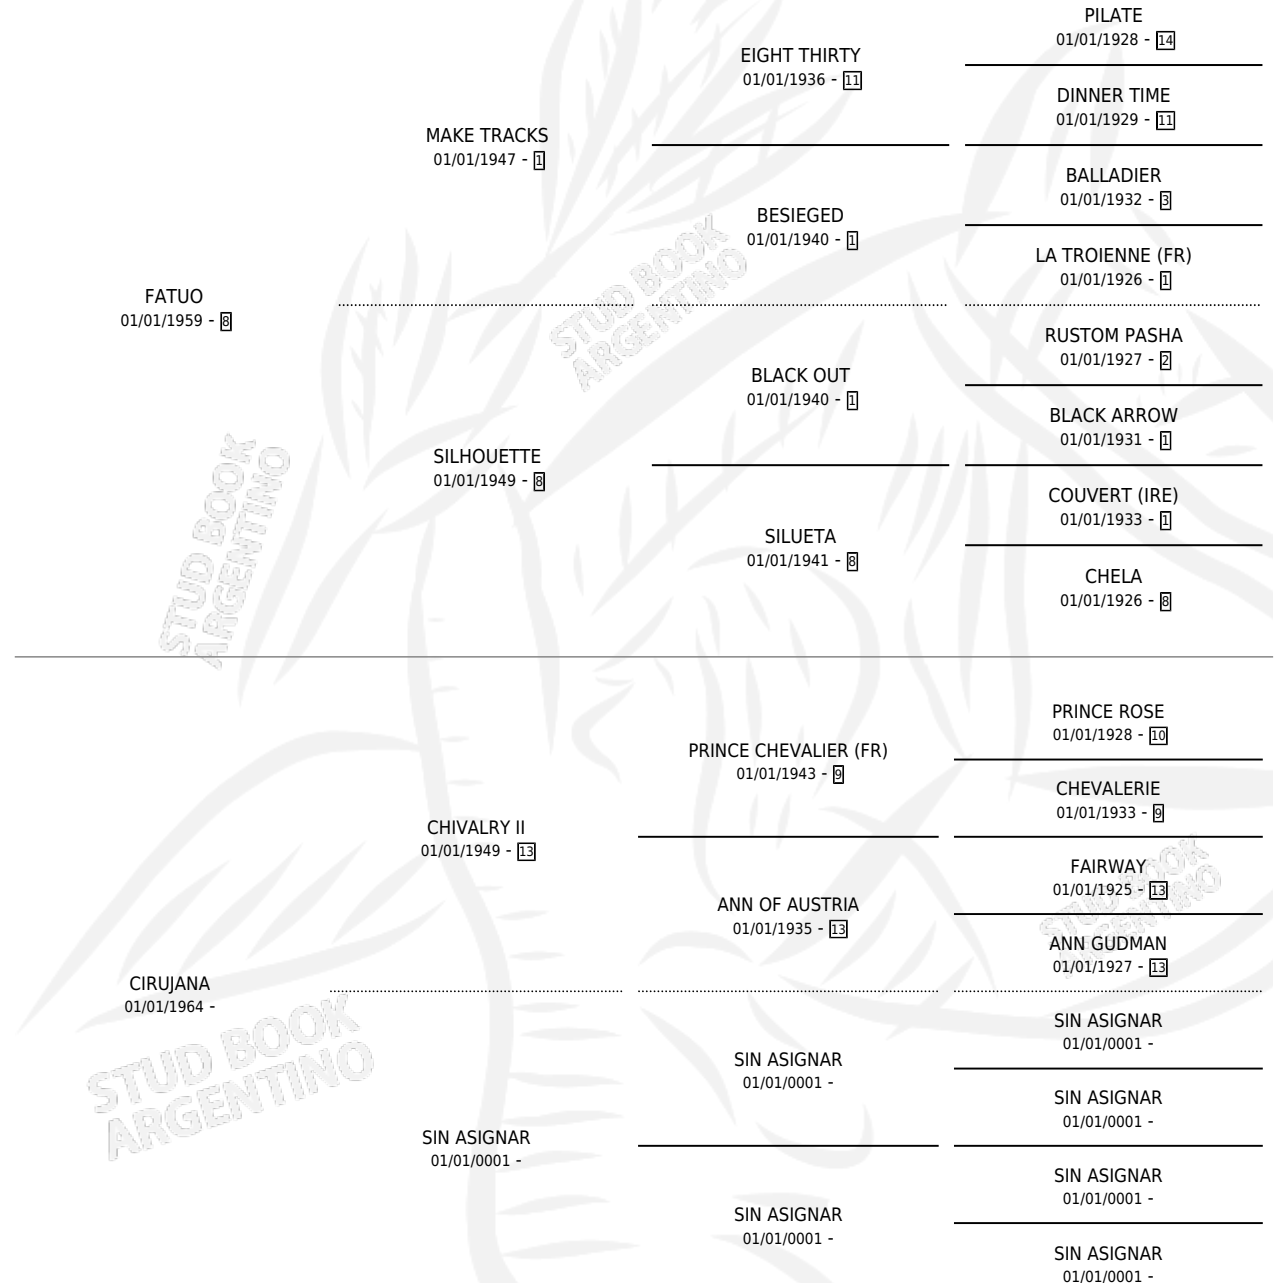

CINTA ROJA

por FATUO y CIRUJANA por CHIVALRY II

Argentina · Hembra · Alazan · SP · 01/01/1974
Familia · Volumen 28

ESTADO

TIPIFICACIÓN SANGUÍNEA	X
TIPIFICACIÓN POR ADN	X
PASAPORTE	X
IDENTIFICACIÓN POR MICROCHIP	X
REPRODUCTOR	✓

Lugar de nacimiento: Campo particular

Criador: Sin dato

~

HIJOS

	MACHOS	HEMBRAS
7 NACIERON	3	4
2 CORRIERON	1	1

SIN ACTUACIONES

PEDIGREE