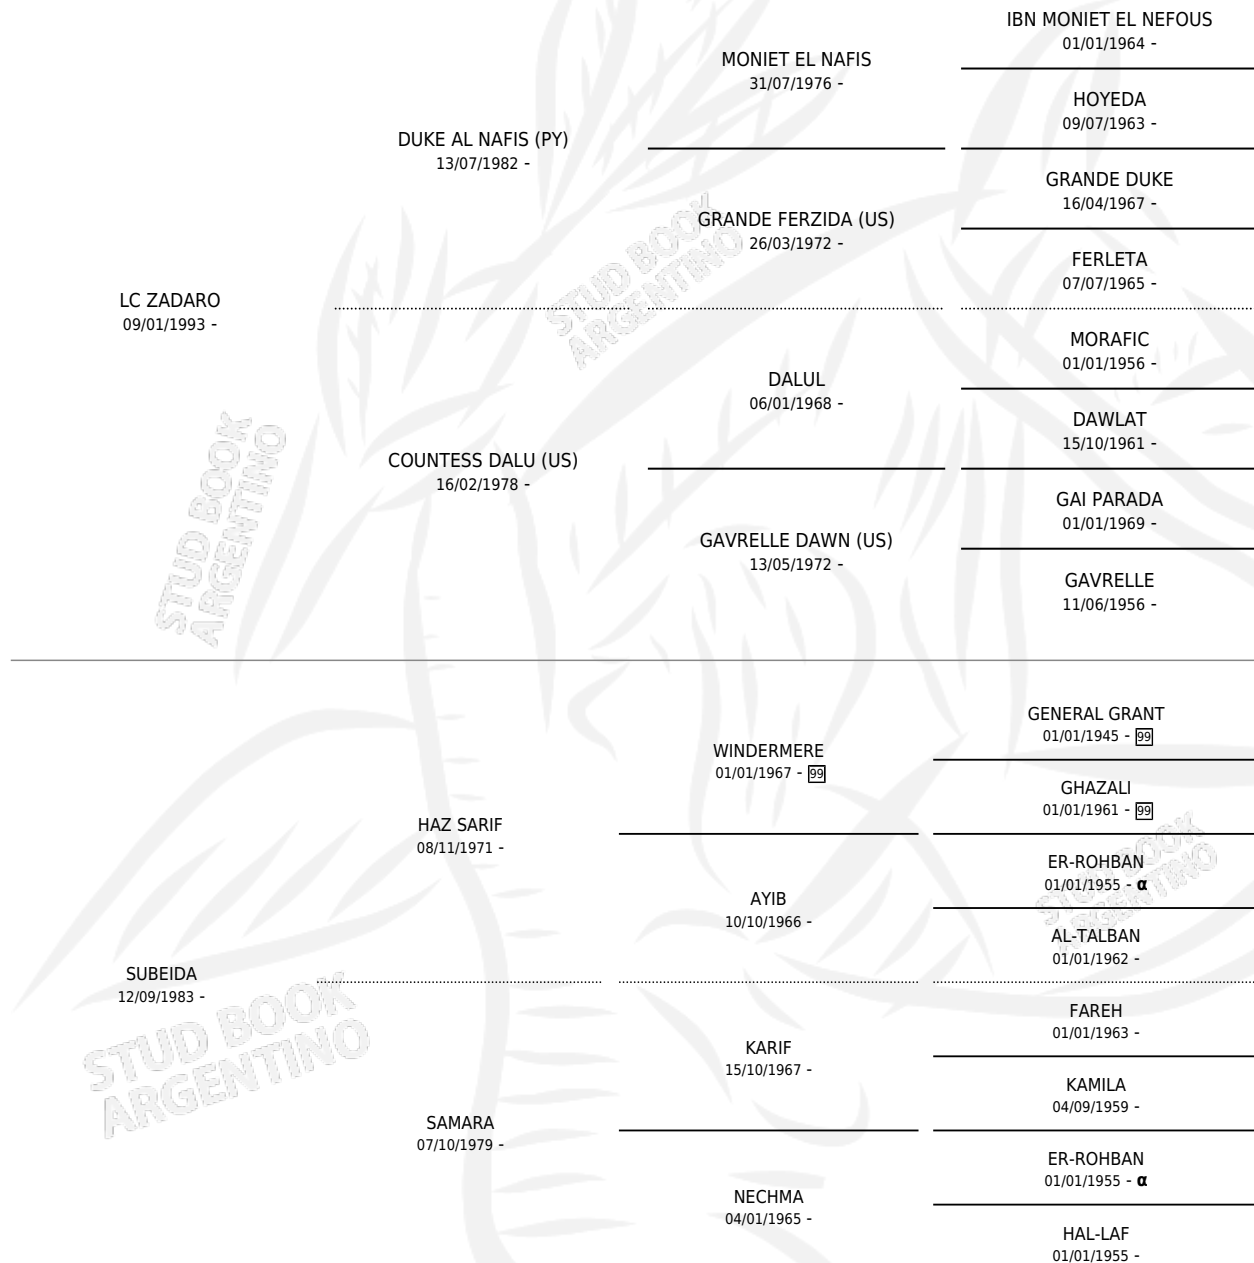

MC LADY VIOLETTE

por LC ZADARO y SUBEIDA por HAZ SARIF

Argentina · Hembra · Alazan · AP · 28/11/2001
Familia · Volumen 37

ESTADO

TIPIFICACIÓN SANGUÍNEA	X
TIPIFICACIÓN POR ADN	X
PASAPORTE	X
IDENTIFICACIÓN POR MICROCHIP	X
REPRODUCTOR	X

Lugar de nacimiento: Albaicin

Criador: Sin dato

PEDIGREE

INBREEDING : α

MC LADY VIOLETTE

Datos oficiales del Stud Book Argentino

Documento generado el 09/05/2026

studbook.org.ar