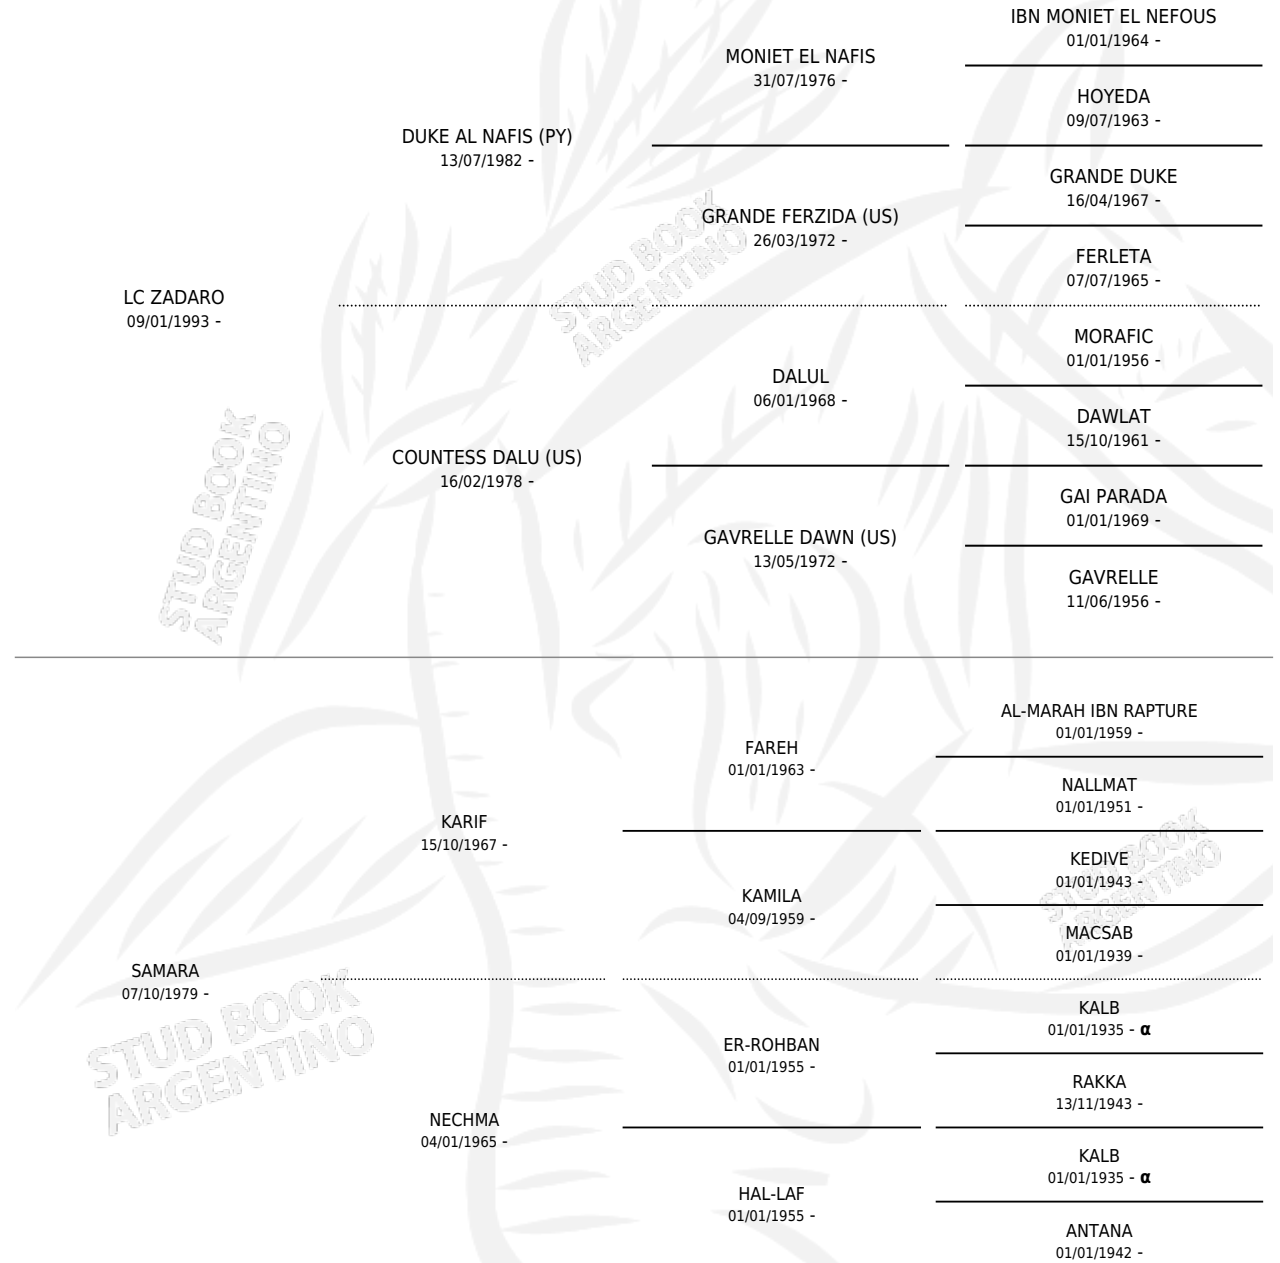

MC SILVER WIND

por LC ZADARO y SAMARA por KARIF

Argentina · Macho · Tordillo · AP · 08/11/2001
Familia · Volumen 37

ESTADO

| | |
|------------------------------|---|
| TIPIFICACIÓN SANGUÍNEA | X |
| TIPIFICACIÓN POR ADN | X |
| PASAPORTE | X |
| IDENTIFICACIÓN POR MICROCHIP | X |
| REPRODUCTOR | X |

Lugar de nacimiento: Albaicin

Criador: Sin dato

PEDIGREE

INBREEDING : α

MC SILVER WIND

Datos oficiales del Stud Book Argentino

Documento generado el 04/05/2026

studbook.org.ar