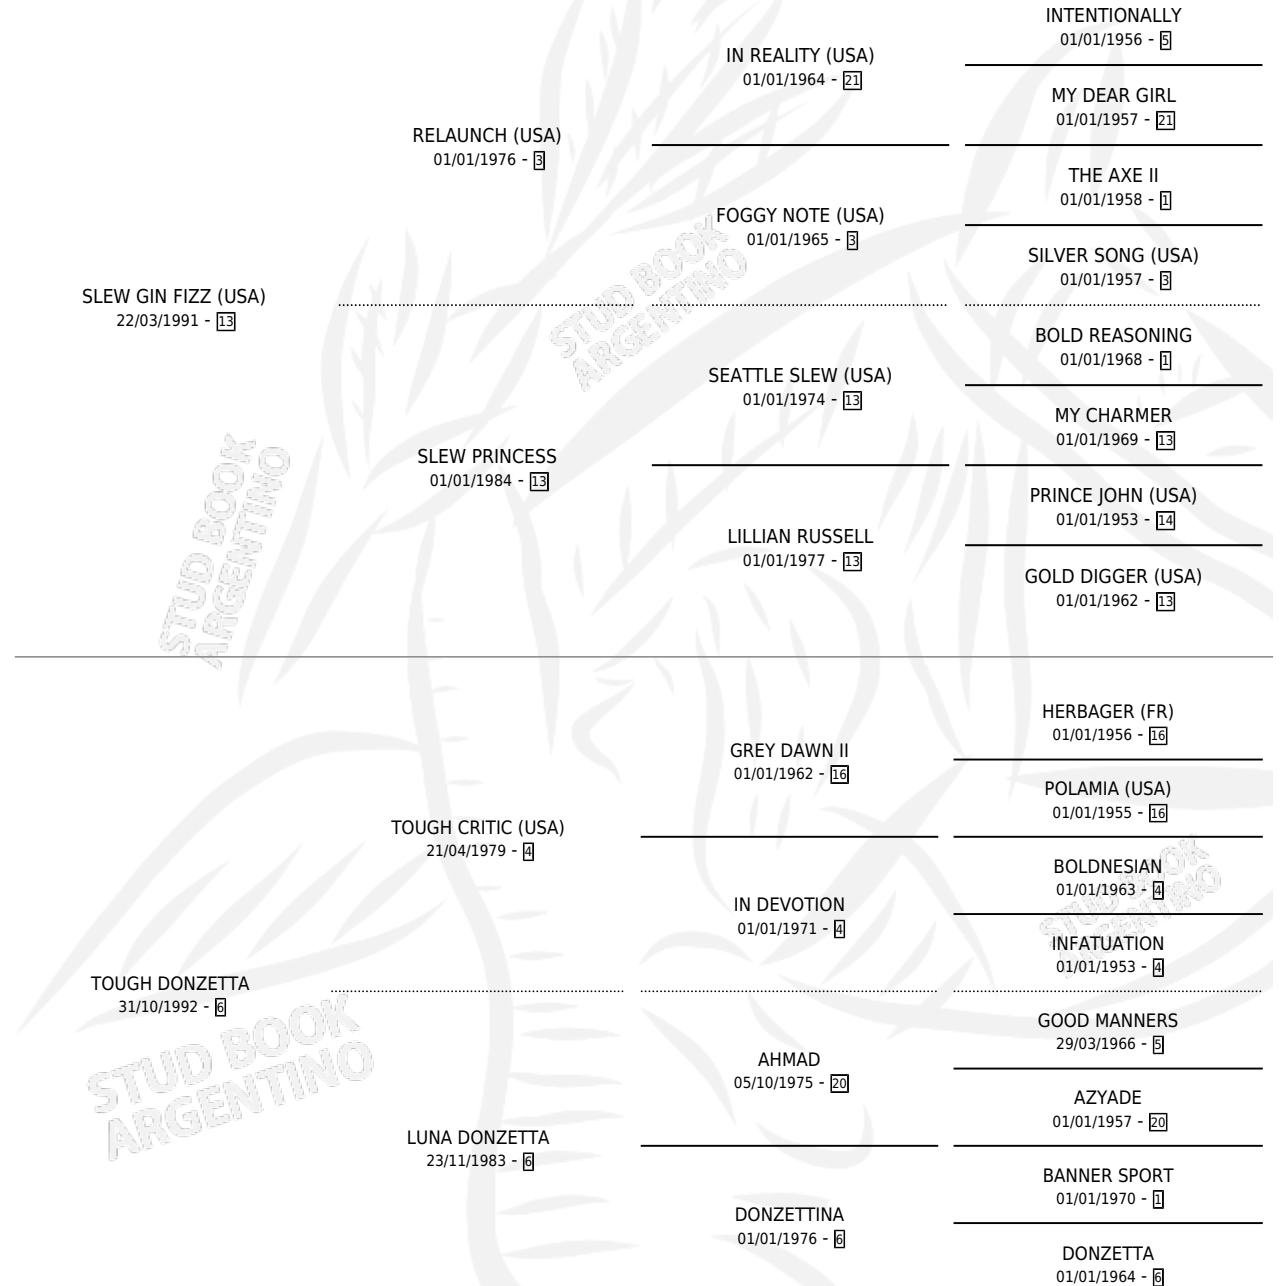

SLEW TOUGH

por **SLEW GIN FIZZ (USA)** y **TOUGH DONZETTA** por
TOUGH CRITIC (USA)

Argentina · Macho · Zaino · SP · 05/11/2001
Familia 6-a · Volumen 37

ESTADO

TIPIFICACIÓN SANGUÍNEA	✓
TIPIFICACIÓN POR ADN	X
PASAPORTE	X
IDENTIFICACIÓN POR MICROCHIP	X
REPRODUCTOR	X

Lugar de nacimiento: Hba Haras Buenos Aires N
Criador: Luther Eduardo Carlos

PEDIGREE