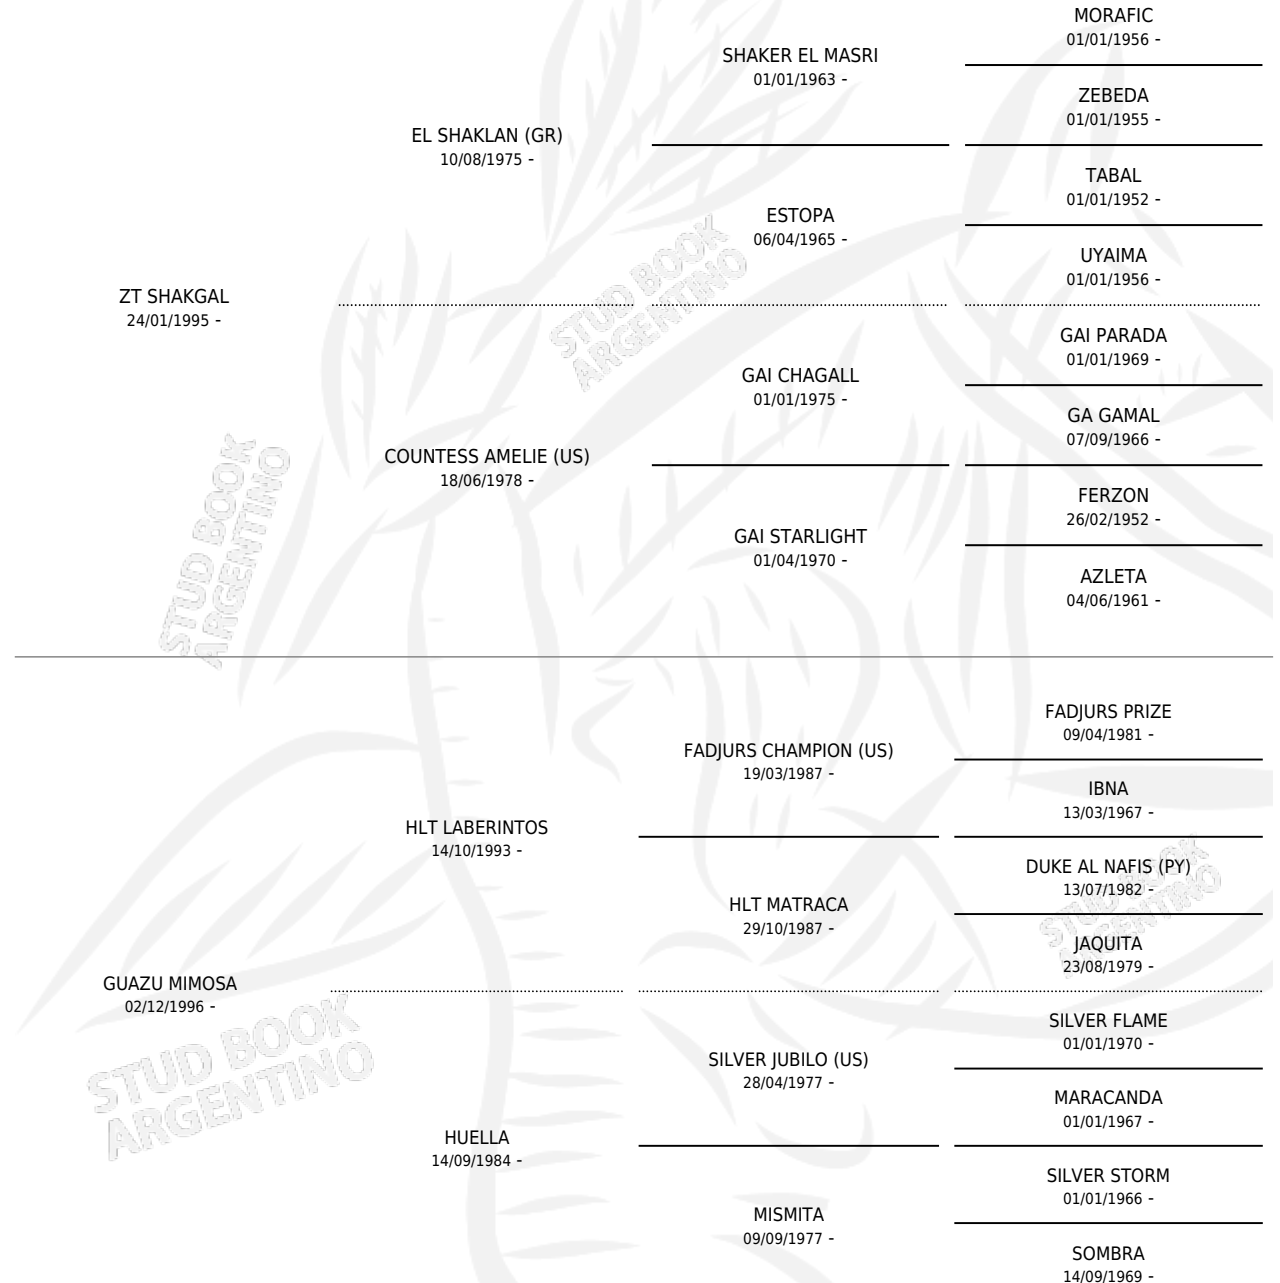

GUAZU ARISCO

por ZT SHAKGAL y GUAZU MIMOSA por HLT LABERINTOS

Argentina · Macho · Tordillo · AP · 12/11/2001
Familia · Volumen 37

ESTADO

TIPIFICACIÓN SANGUÍNEA	X
TIPIFICACIÓN POR ADN	X
PASAPORTE	X
IDENTIFICACIÓN POR MICROCHIP	X
REPRODUCTOR	X

Lugar de nacimiento: La Encandilada

Criador: La Encandilada

PEDIGREE

GUAZU ARISCO

Datos oficiales del Stud Book Argentino

Documento generado el 11/05/2026

studbook.org.ar