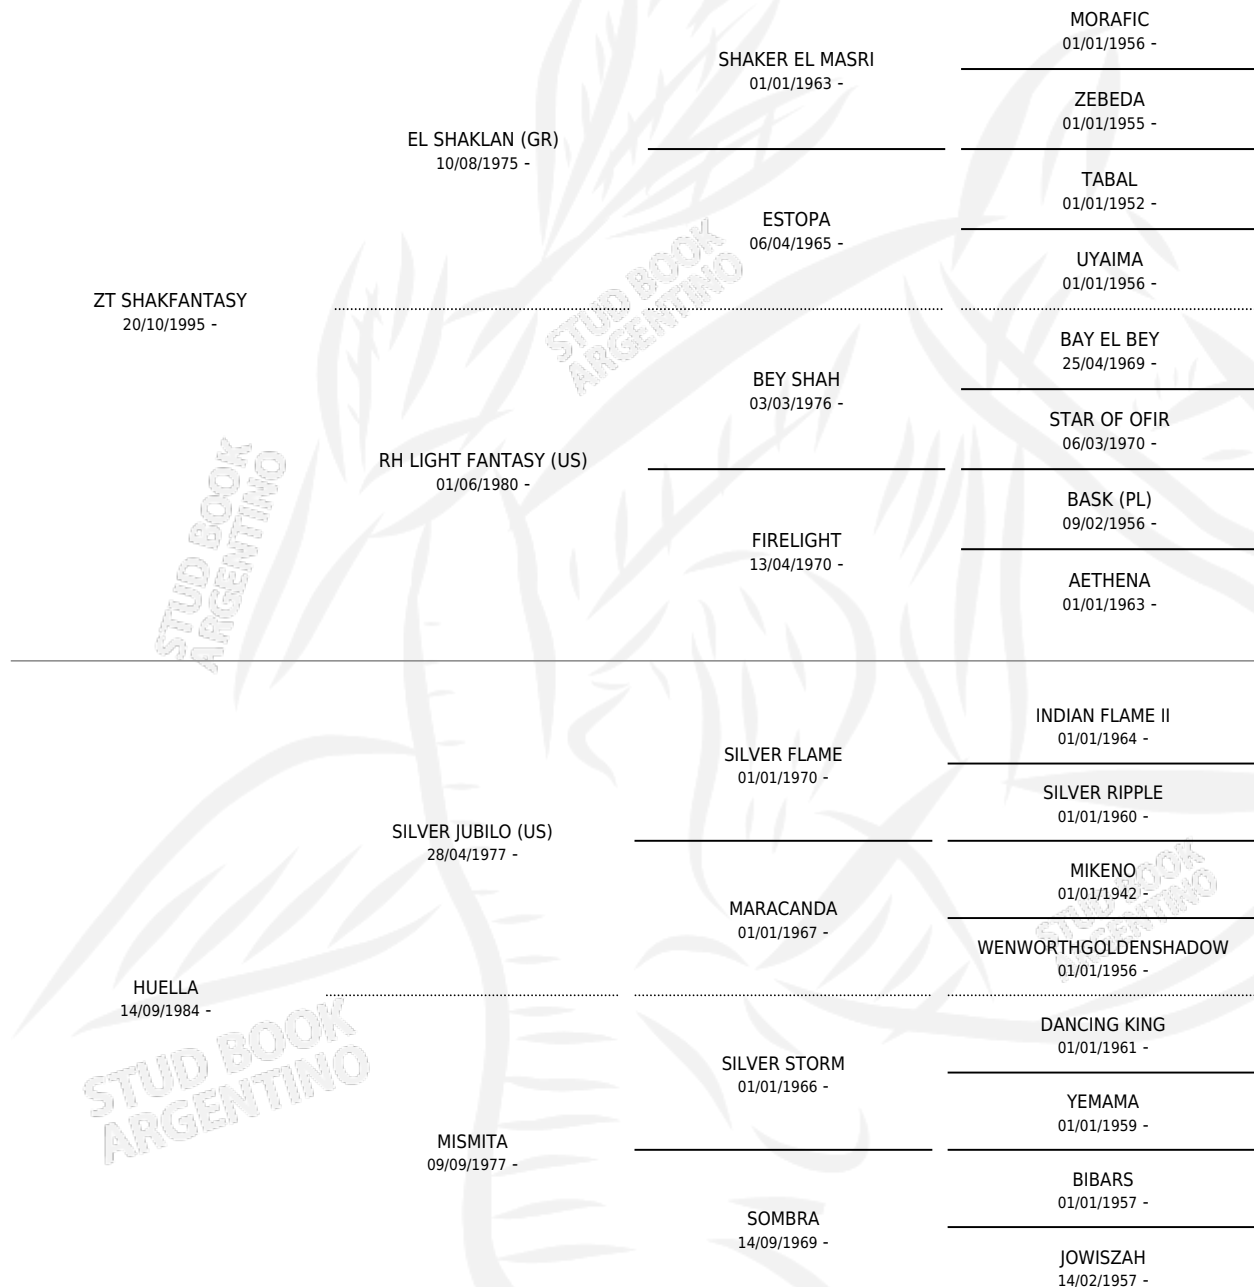

GUAZU FANTASTICO

por ZT SHAKFANTASY y HUELLA por SILVER JUBILO (US)

Argentina · Macho · Tordillo · AP · 08/11/2001
Familia · Volumen 37

ESTADO

TIPIFICACIÓN SANGUÍNEA	X
TIPIFICACIÓN POR ADN	X
PASAPORTE	X
IDENTIFICACIÓN POR MICROCHIP	X
REPRODUCTOR	X

Lugar de nacimiento: La Encandilada

Criador: La Encandilada

PEDIGREE

GUAZU FANTASTICO

Datos oficiales del Stud Book Argentino

Documento generado el 25/05/2026

studbook.org.ar