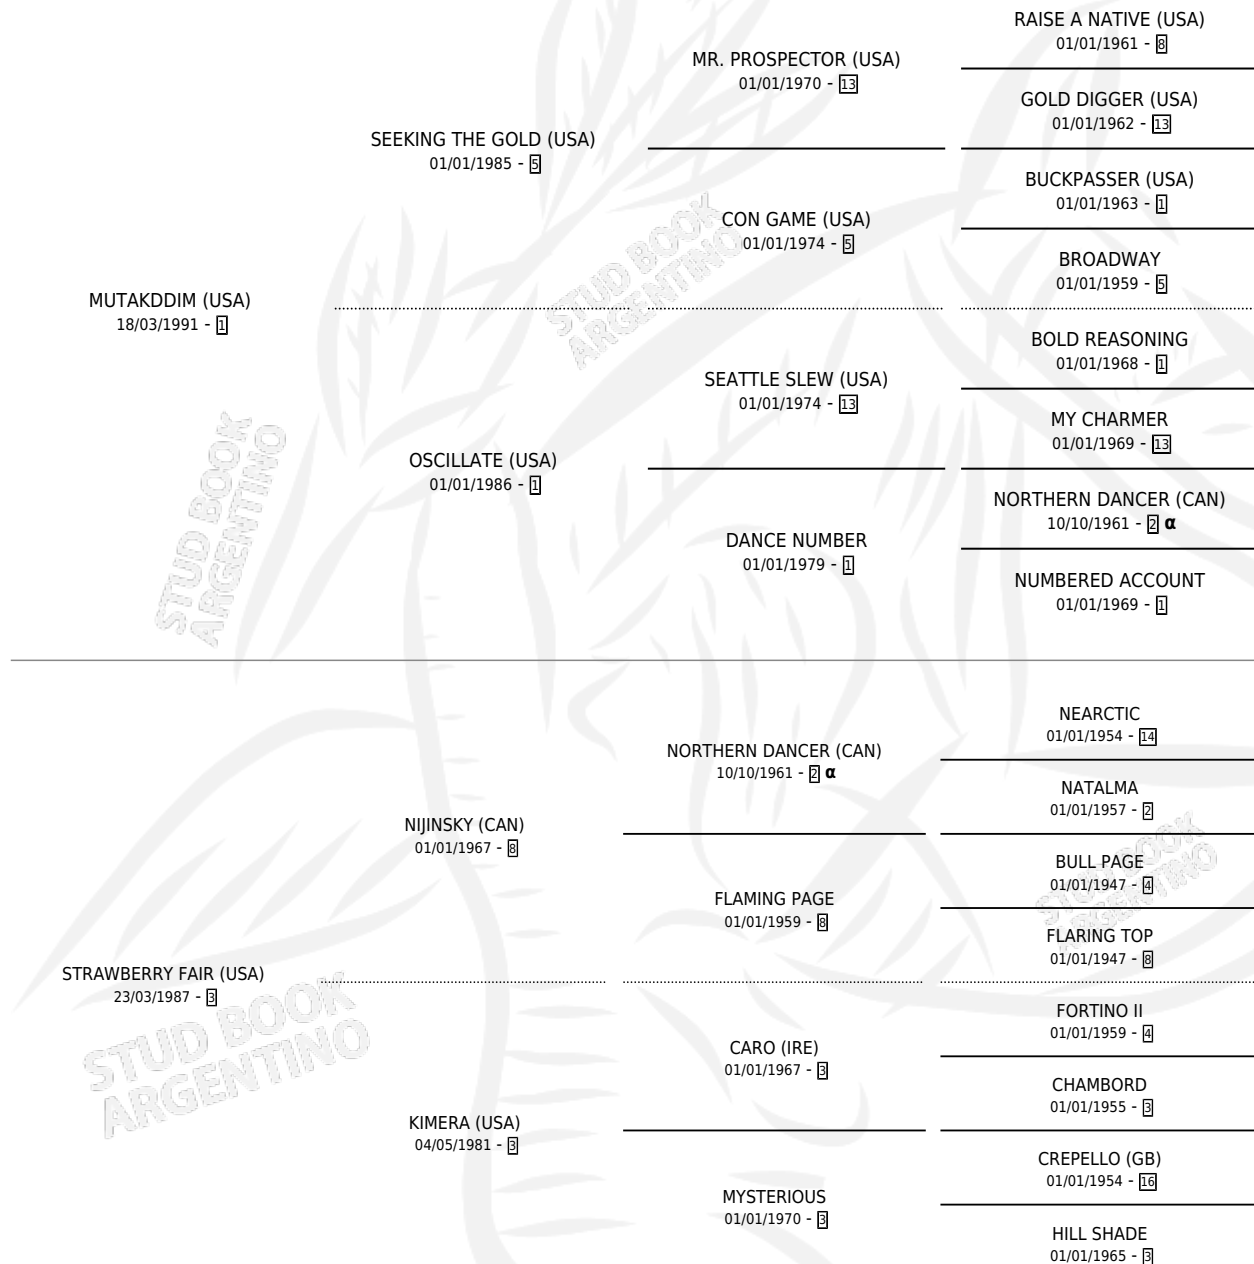

Lugar de nacimiento: La Quebrada
Criador: La Quebrada

~

HIJOS

	MACHOS	HEMBRAS
15 NACIERON	3	12
3 CORRIERON	0	3
1 GANARON	0	1
0 GANADORES CL	0 GANADORES GR	0 GANADORES G1

PEDIGREE

INBREEDING : α

CAMPAÑA

Solo carreras oficiales de Argentina