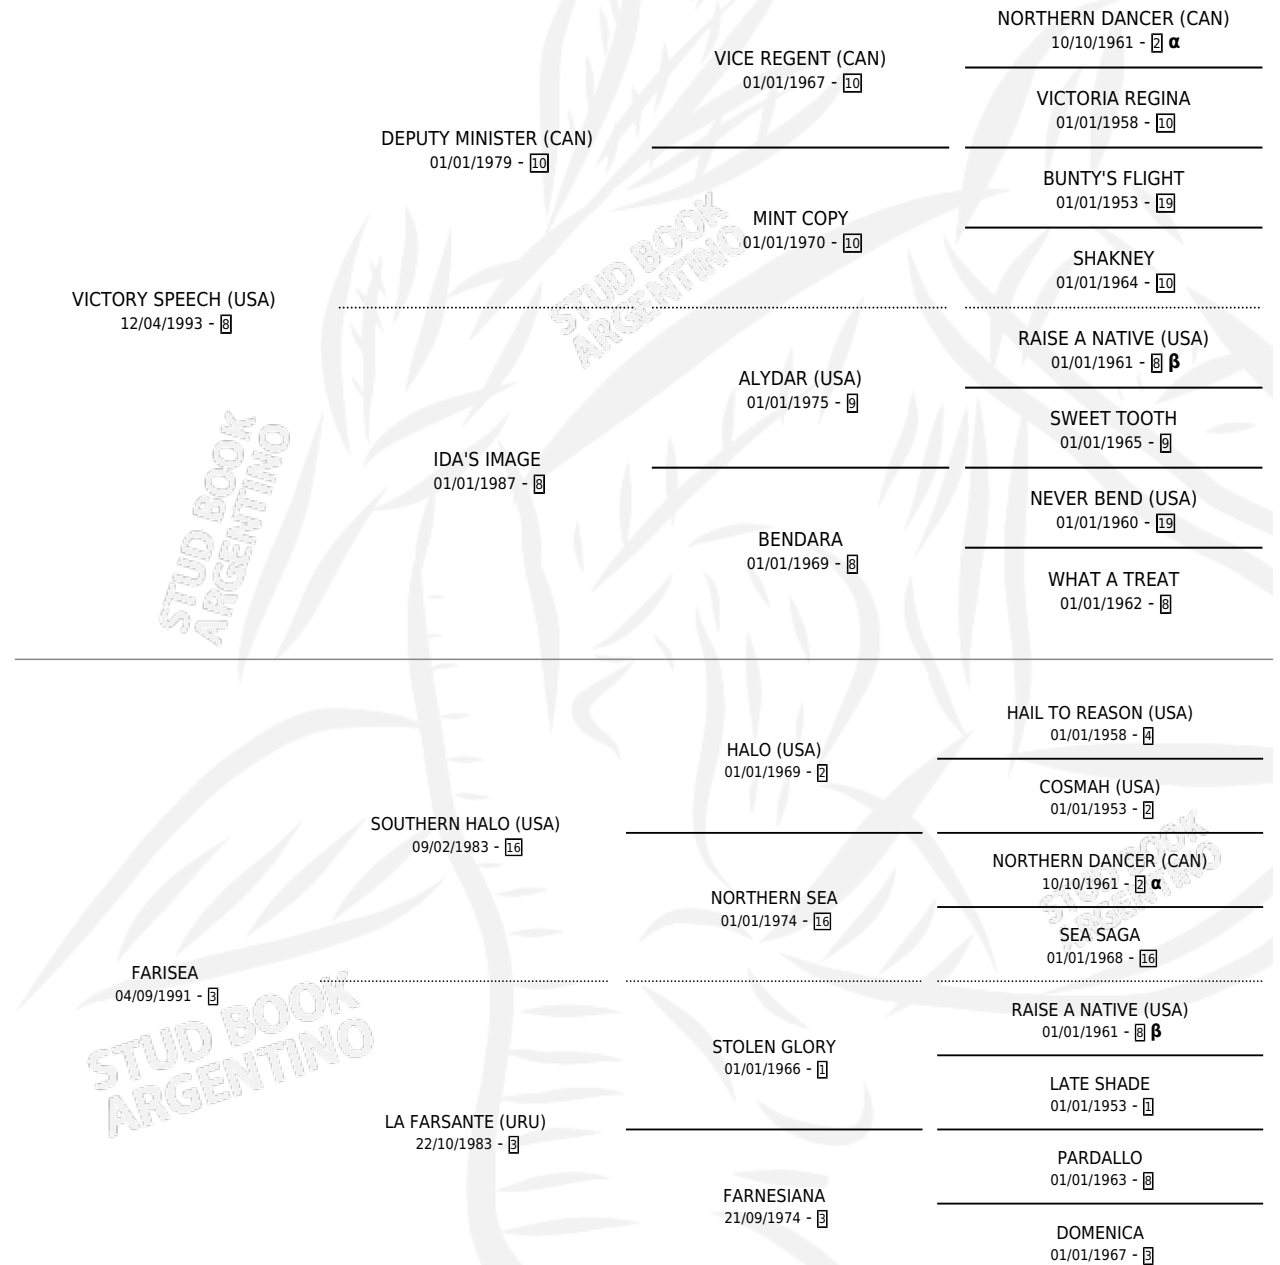

FASTUOSA

por **VICTORY SPEECH (USA)** y **FARISEA** por **SOUTHERN HALO (USA)**

Argentina · Hembra · Zaino Negro · SP · 07/11/2001
Familia 3-b · Volumen 37

ESTADO

TIPIFICACIÓN SANGUÍNEA	✓
TIPIFICACIÓN POR ADN	✓
PASAPORTE	X
IDENTIFICACIÓN POR MICROCHIP	X
REPRODUCTOR	✓

Lugar de nacimiento: La Quebrada
Criador: La Quebrada

~

HIJOS

	MACHOS	HEMBRAS
1 NACIERON	1	0

SIN ACTUACIONES

PEDIGREE

INBREEDING : **α,β**