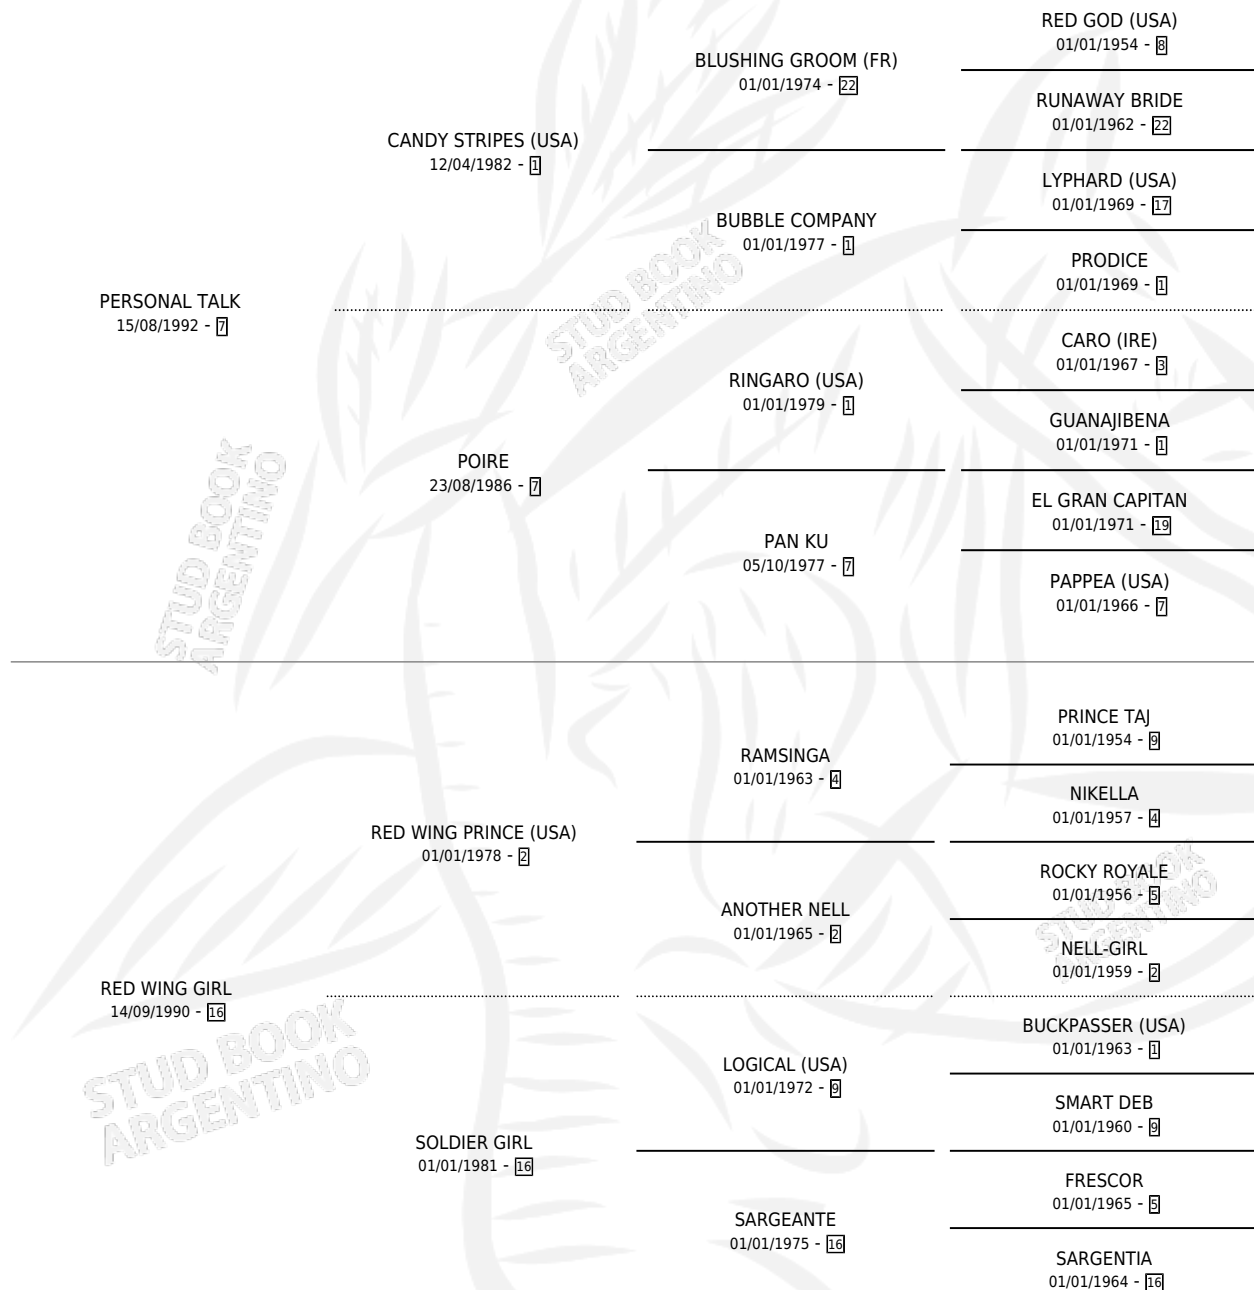

TALK CANDELA

por **PERSONAL TALK** y **RED WING GIRL** por **RED WING PRINCE (USA)**

Argentina · Hembra · Zaino · SP · 29/10/2001
Familia 16-e · Volumen 37

ESTADO

TIPIFICACIÓN SANGUÍNEA	✓
TIPIFICACIÓN POR ADN	✓
PASAPORTE	X
IDENTIFICACIÓN POR MICROCHIP	X
REPRODUCTOR	✓

Lugar de nacimiento: El Cuadrero
Criador: Ferro Roberto Antonio

~

HIJOS

	MACHOS	HEMBRAS
2 NACIERON	2	0
1 CORRIERON	1	0

SIN ACTUACIONES

PEDIGREE