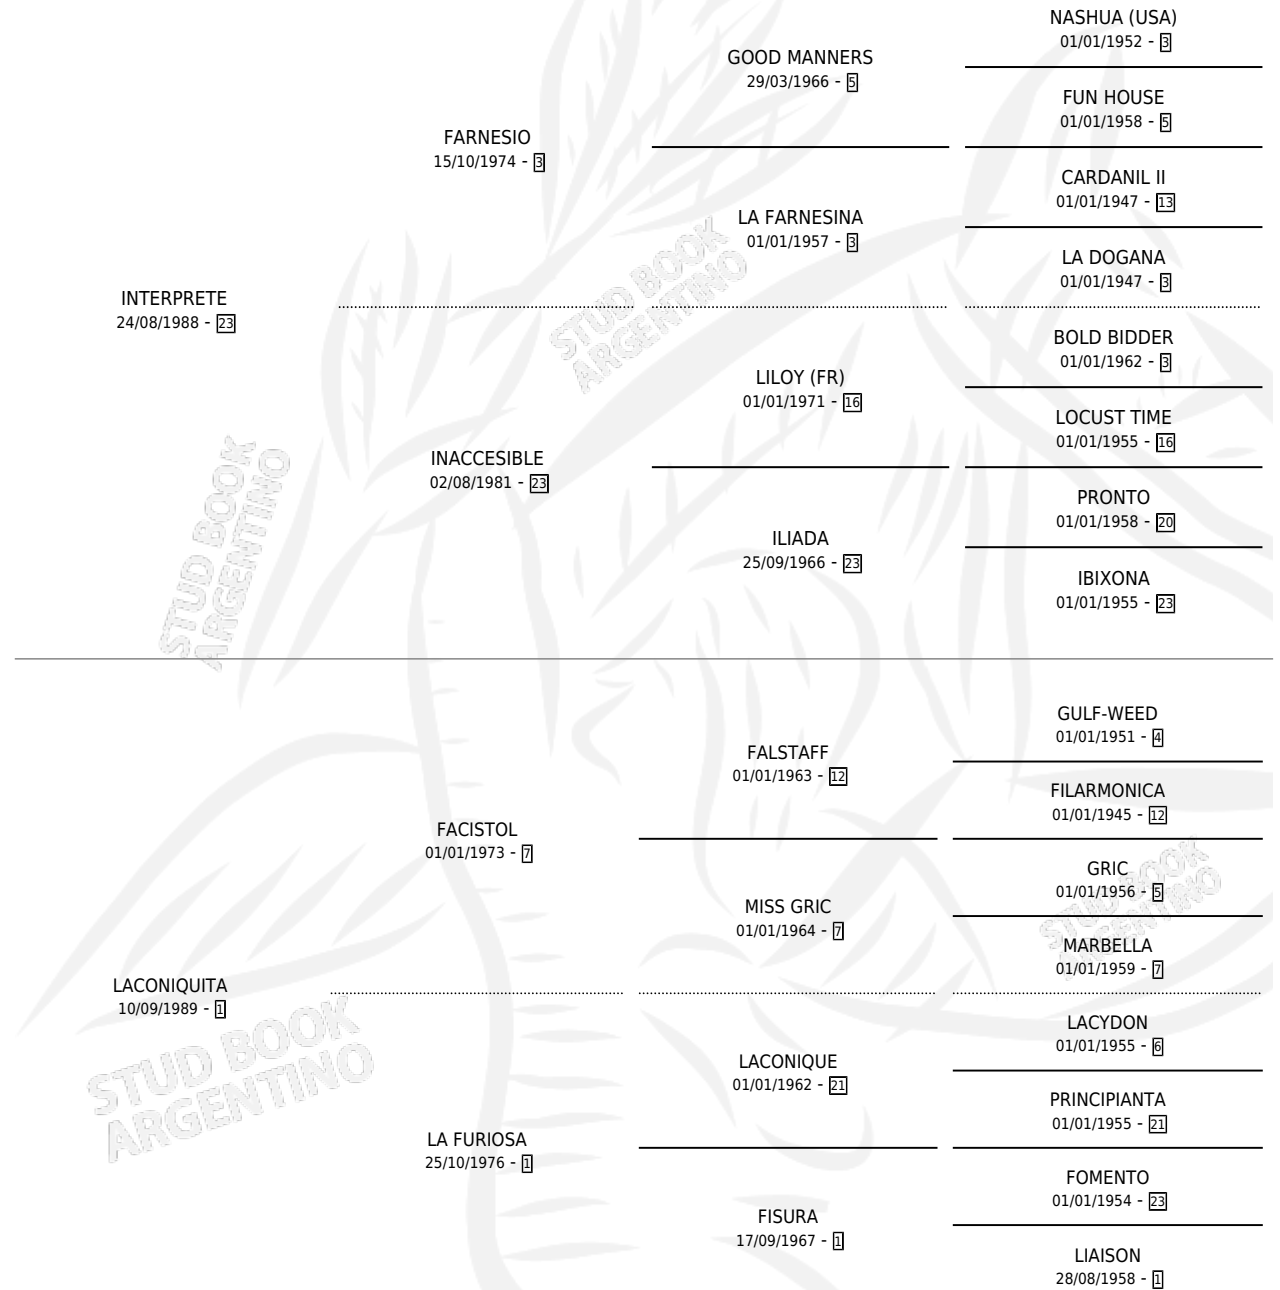

CLARA AZUL

por INTERPRETE y LACONIQUITA por FACISTOL

Argentina · Hembra · Alazan Tostado · SP · 03/11/2001
Familia 1-o · Volumen 37

ESTADO

TIPIFICACIÓN SANGUÍNEA	✓
TIPIFICACIÓN POR ADN	✓
PASAPORTE	X
IDENTIFICACIÓN POR MICROCHIP	X
REPRODUCTOR	✓

Lugar de nacimiento: Don Enrique
Criador: Pesciallo Hector Israel

~

HIJOS

	MACHOS	HEMBRAS
7 NACIERON	4	3
4 CORRIERON	2	2
4 GANARON	2	2
0 GANADORES CL	0 GANADORES GR	0 GANADORES G1

PEDIGREE

CAMPAÑA

Solo carreras oficiales de Argentina