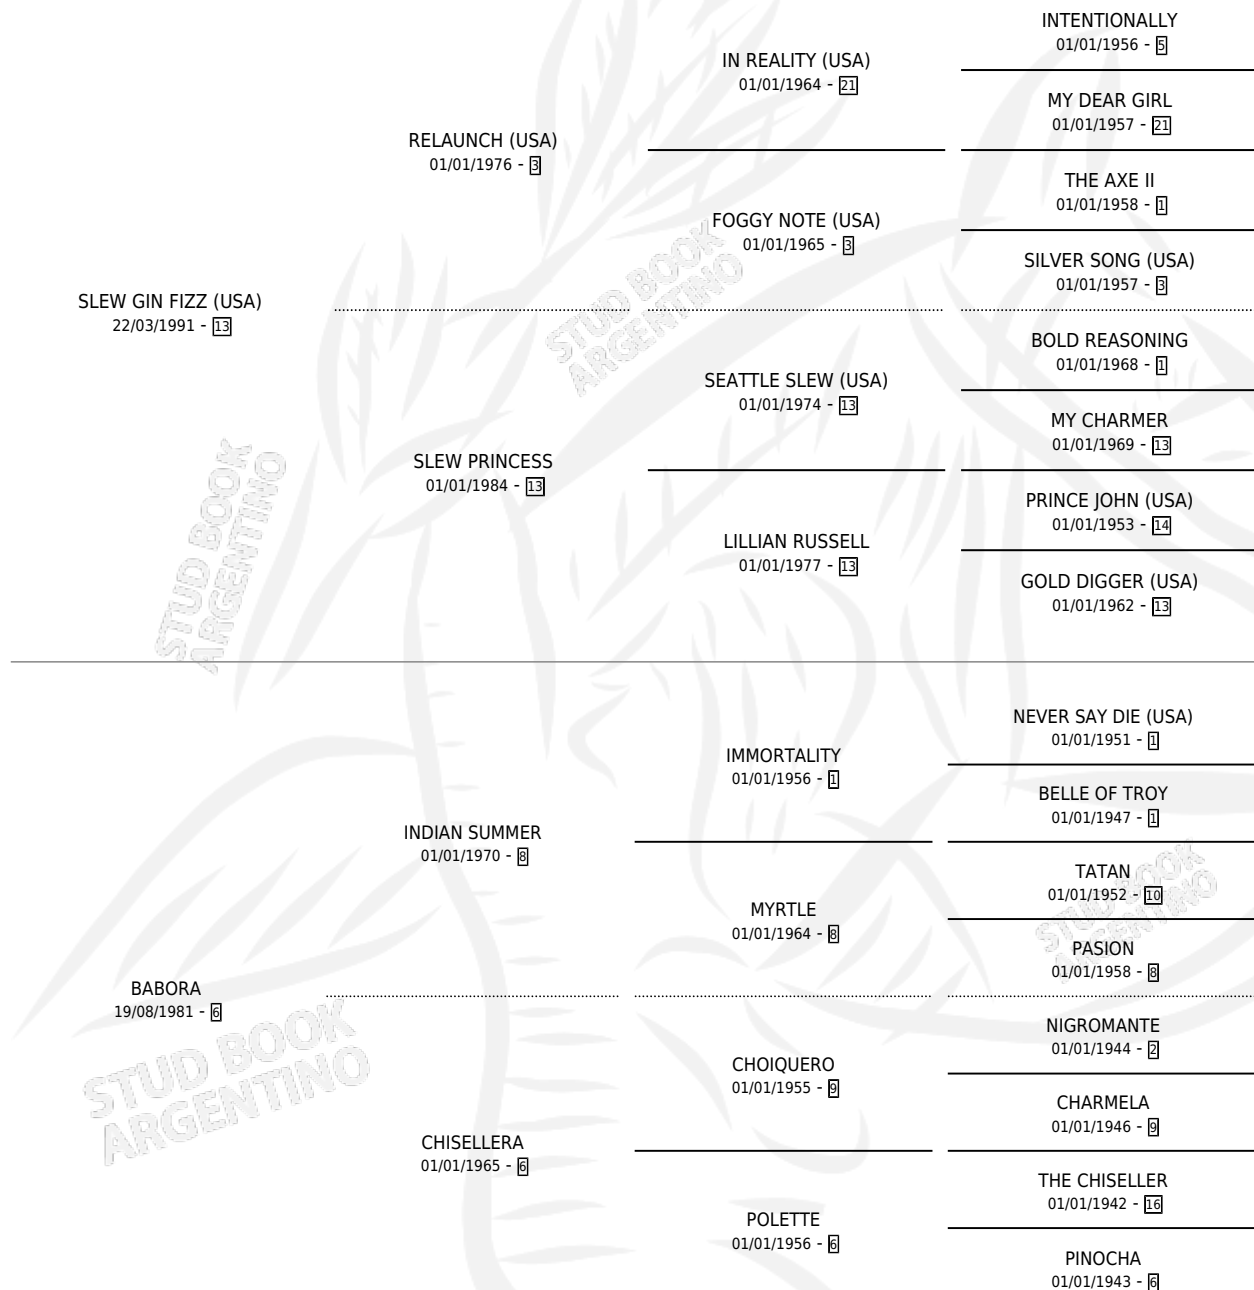

SLEW TOM

por **SLEW GIN FIZZ (USA)** y **BABORA** por **INDIAN SUMMER**

Argentina · Macho · Zaino · SP · 26/10/2001
Familia 6-f · Volumen 37

ESTADO

TIPIFICACIÓN SANGUÍNEA	✓
TIPIFICACIÓN POR ADN	X
PASAPORTE	X
IDENTIFICACIÓN POR MICROCHIP	X
REPRODUCTOR	X

Lugar de nacimiento: Legui

Criador: Sin dato

PEDIGREE

CAMPAÑA

Solo carreras oficiales de Argentina

POR EDAD

EDAD	CC	1°	2°	3°	4°	5°	NP	CLC	CLG	CLCG1	CLGG1	IMPORTE	GANANCIA / CC
3 AÑOS	7	1	2	0	0	1	3	0	0	0	0	\$14,780	\$2,111
4 AÑOS	8	3	1	0	0	0	4	1	0	0	0	\$39,420	\$4,928
5 AÑOS	1	0	0	0	0	0	1	0	0	0	0	\$0	\$0
TOTALES	16	4	3	0	0	1	8	1	0	0	0	\$54,200	\$3,388
%		25.0%	18.8%	0.0%	0.0%	6.3%	50.0%	6.3%	0.0%	0.0%	0.0%		