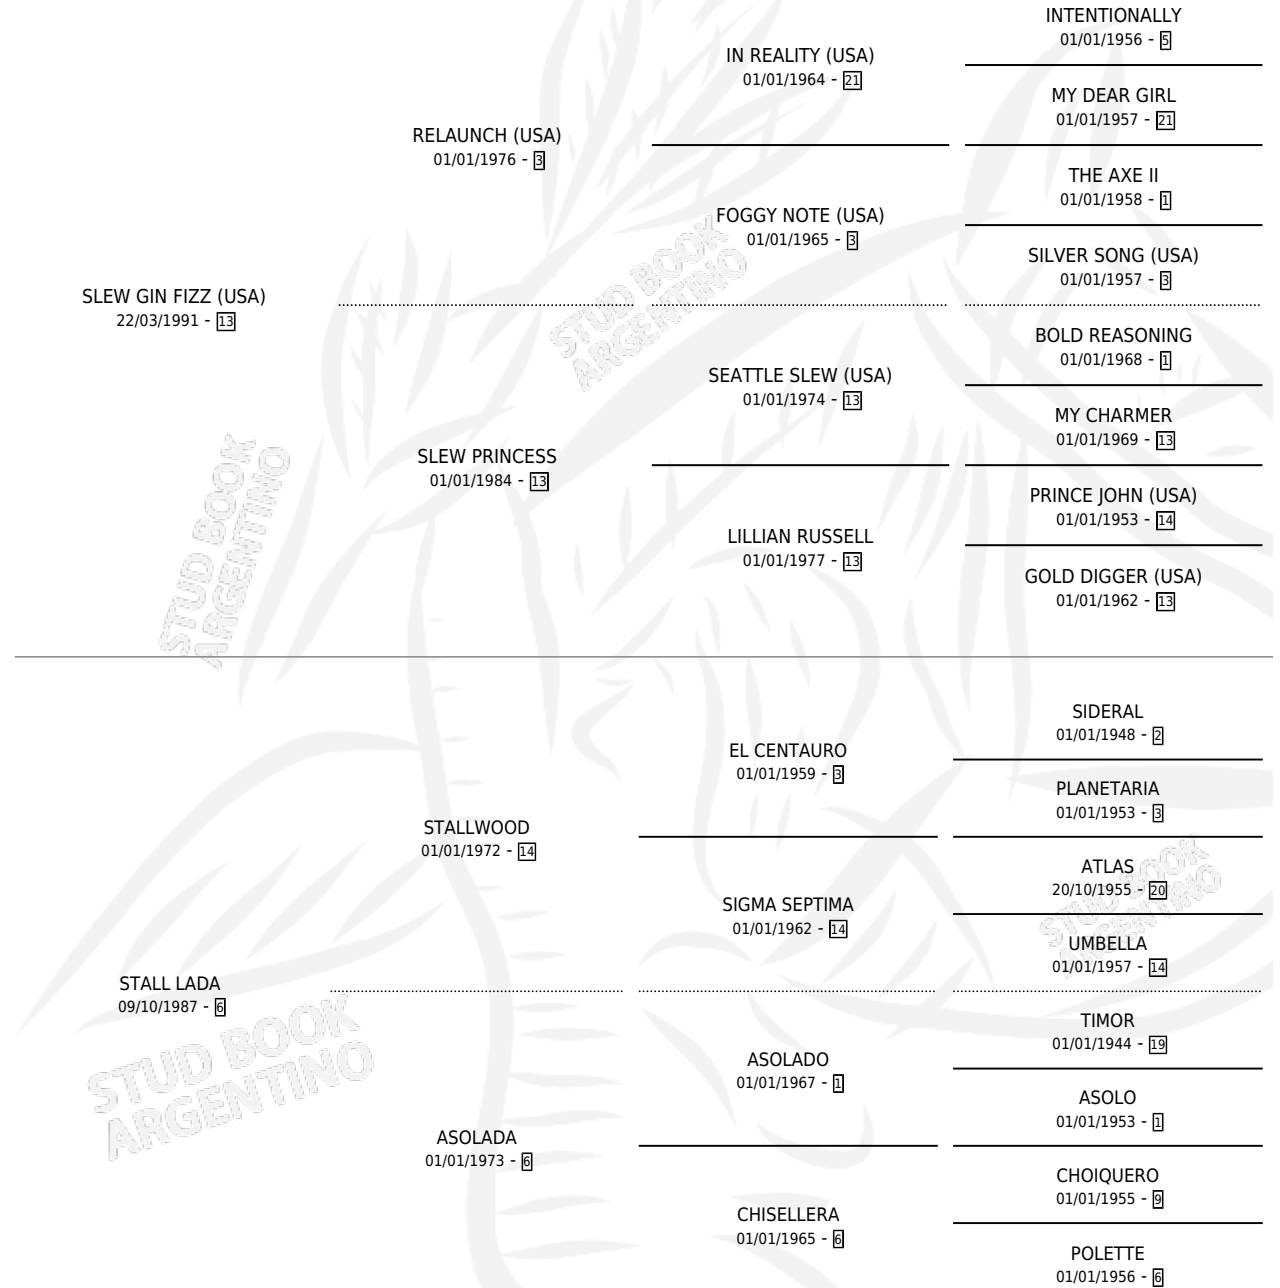

SLEW BERNI

por **SLEW GIN FIZZ (USA)** y **STALL LADA** por **STALLWOOD**

Argentina · Macho · Tordillo · SP · 28/10/2001
Familia 6-f · Volumen 37

ESTADO

TIPIFICACIÓN SANGUÍNEA	✓
TIPIFICACIÓN POR ADN	X
PASAPORTE	X
IDENTIFICACIÓN POR MICROCHIP	X
REPRODUCTOR	X

Lugar de nacimiento: Legui
Criador: Sin dato

PEDIGREE