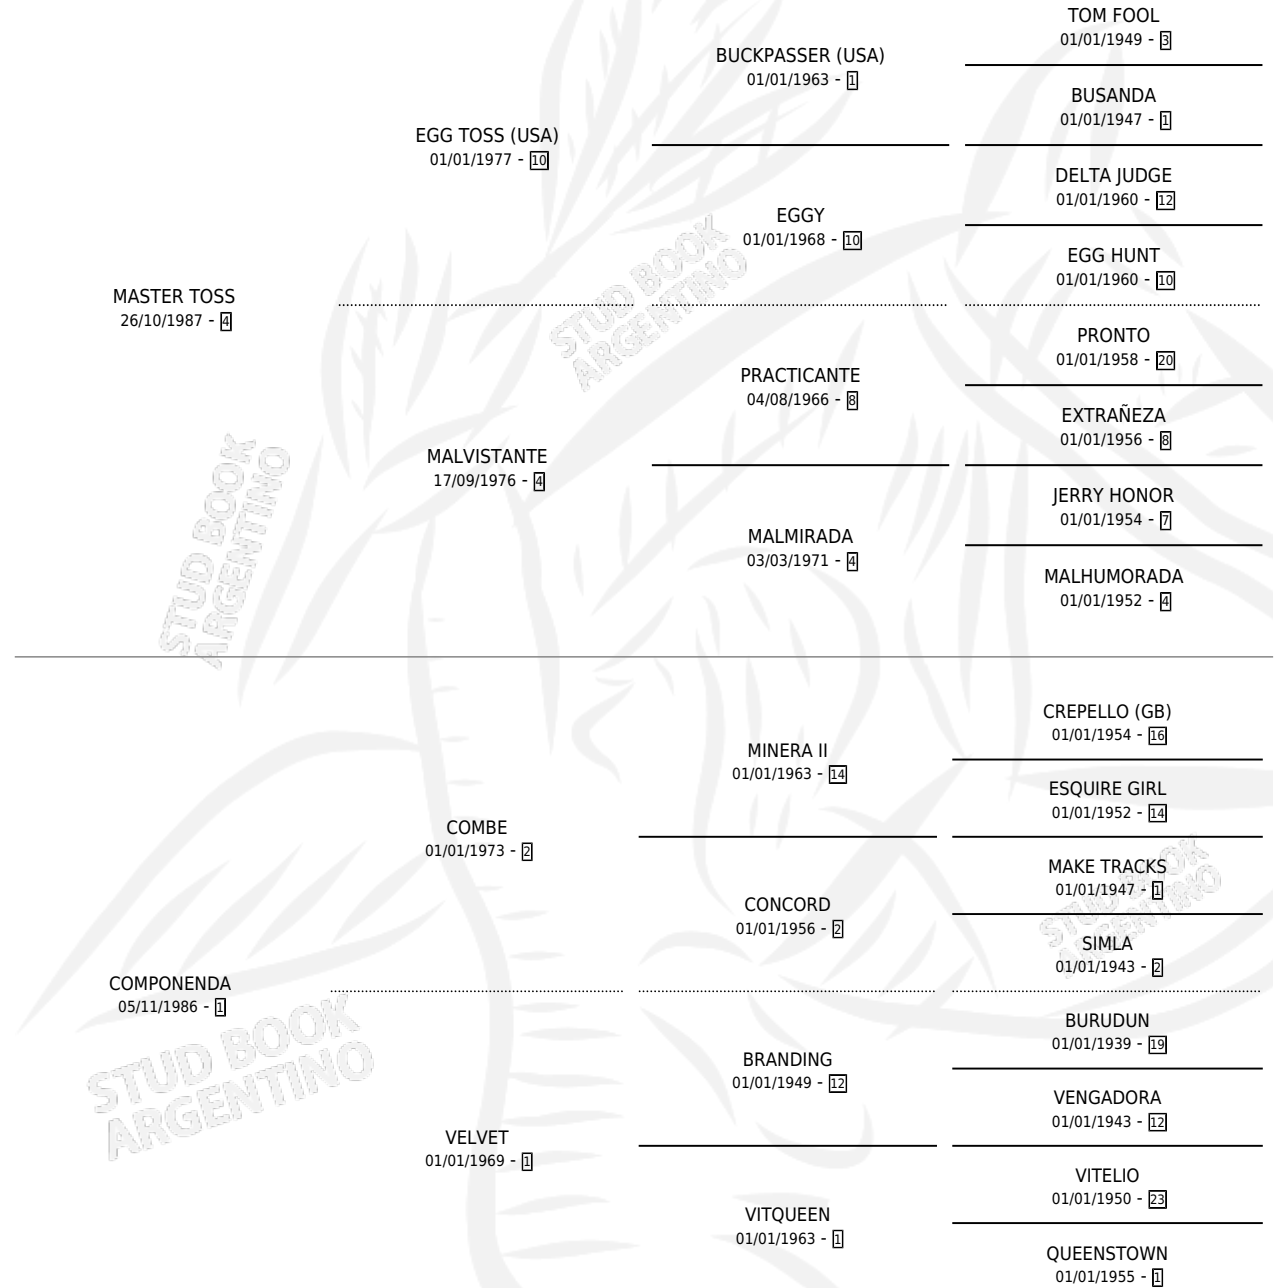

RUBIA TOSS

por MASTER TOSS y COMPONENTA por COMBE

Argentina · Hembra · Alazan · SP · 07/11/2001
Familia 1-e · Volumen 37

ESTADO

TIPIFICACIÓN SANGUÍNEA	✓
TIPIFICACIÓN POR ADN	X
PASAPORTE	X
IDENTIFICACIÓN POR MICROCHIP	X
REPRODUCTOR	✓

Lugar de nacimiento: Mac Gregor

Criador: Mac Gregor

PEDIGREE

CAMPAÑA

Solo carreras oficiales de Argentina

POR EDAD

EDAD	CC	1°	2°	3°	4°	5°	NP	CLC	CLG	CLCG1	CLGG1	IMPORTE	GANANCIA / CC
4 AÑOS	1	0	0	0	0	0	1	0	0	0	0	\$100	\$100
TOTALES	1	0	0	0	0	0	1	0	0	0	0	\$100	\$100
%		0.0%	0.0%	0.0%	0.0%	0.0%	100%	0.0%	0.0%	0.0%	0.0%		